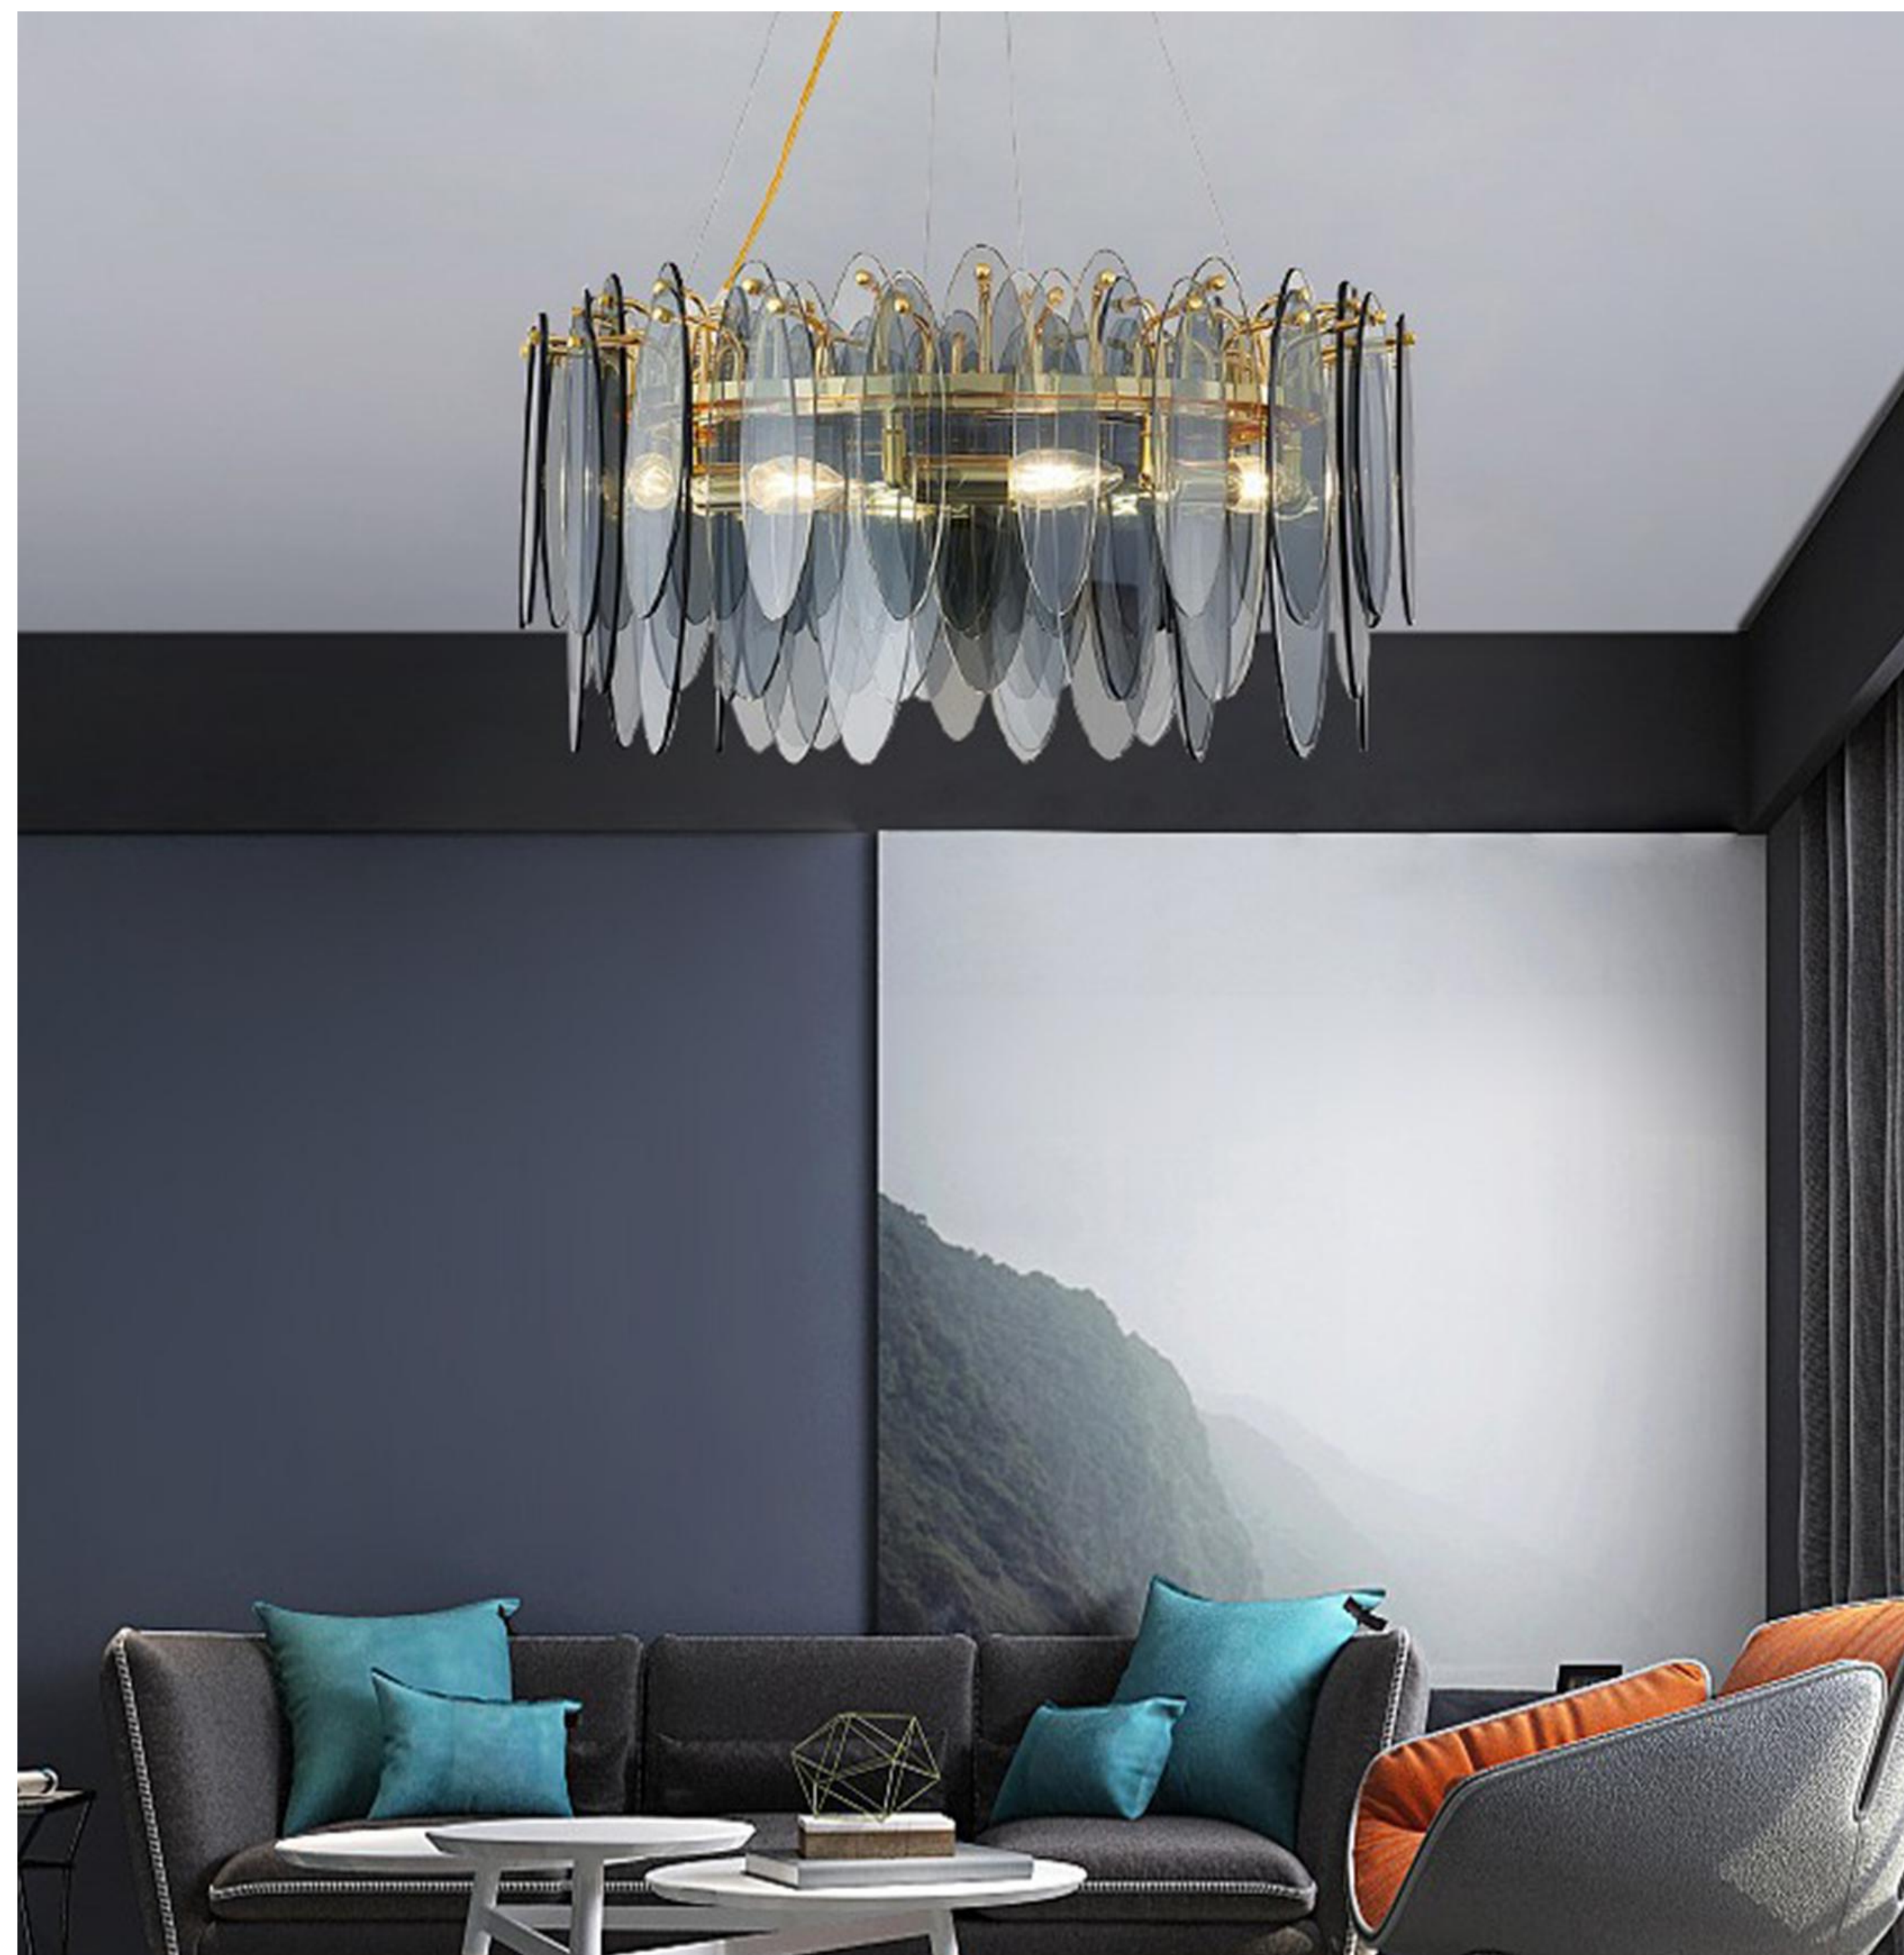

Item: OGS-CL125A
Material: Iron+Glass
Color: Gold
Light holder: E14*8/E14*10/E14*14
lamp body(mm): D600*H300/D800*H300/
D1000*H300