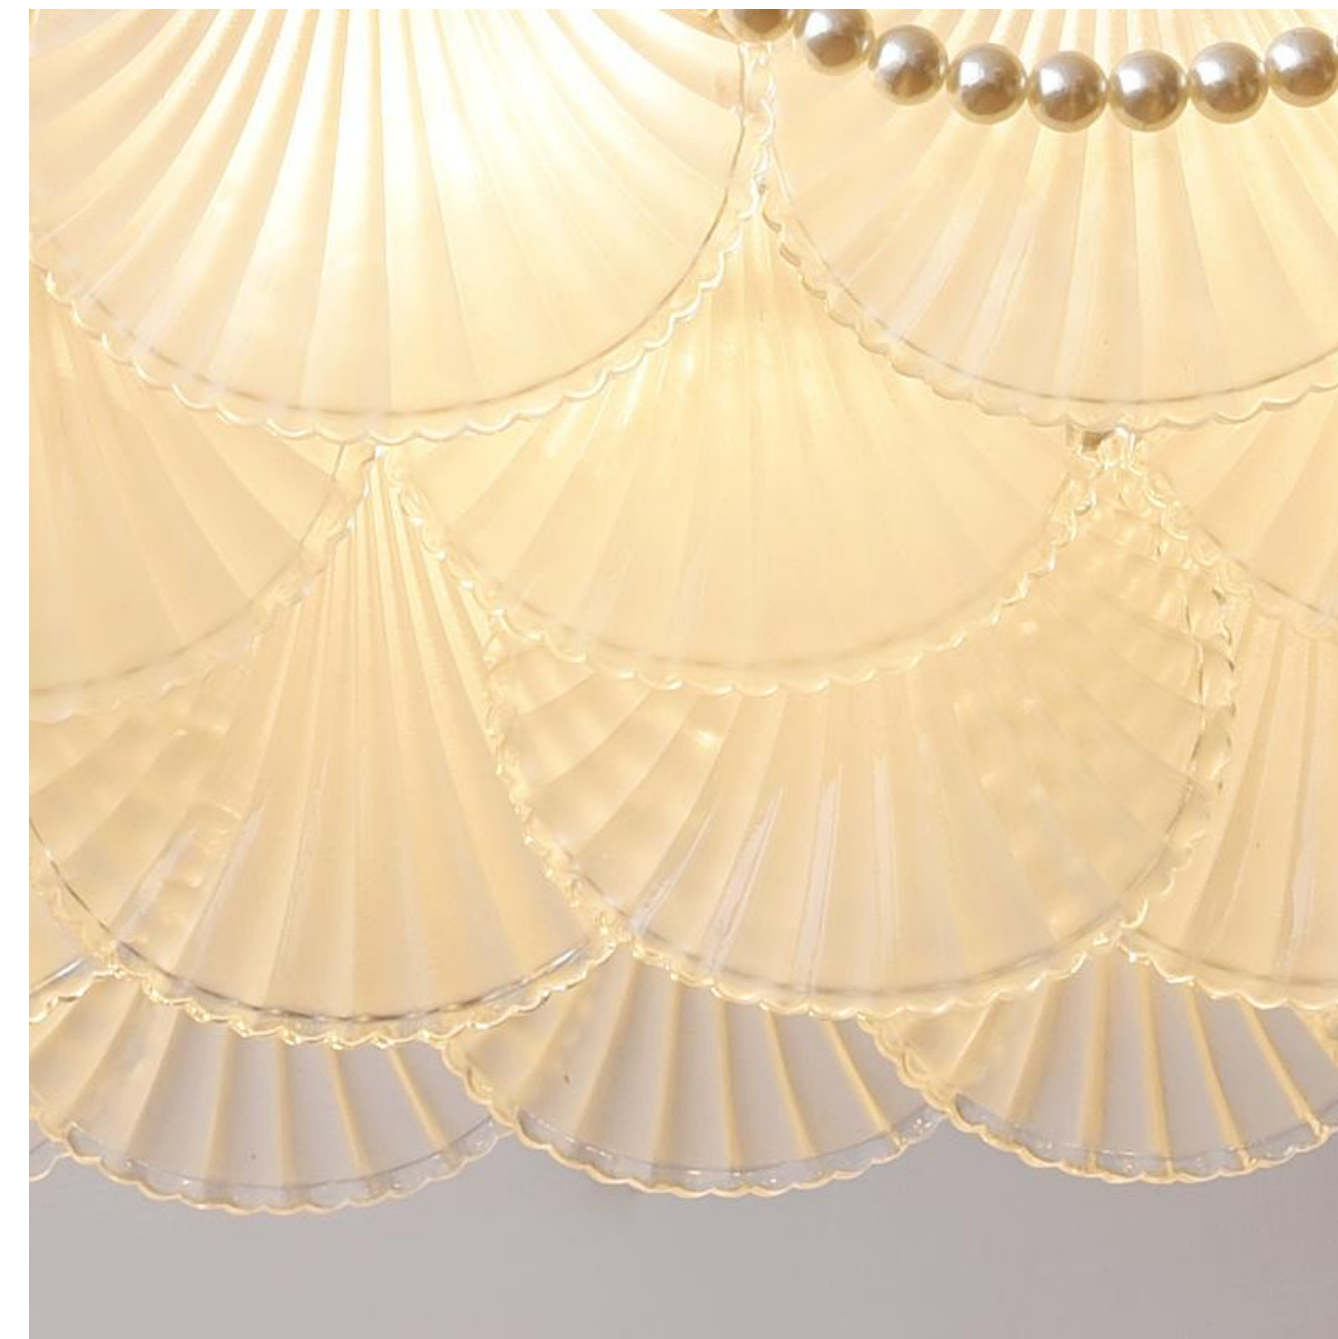

Item: OGS-CL134C
Material: Iron
Color: Copper
Light holder: E14*8
lamp body(mm): L800*H260