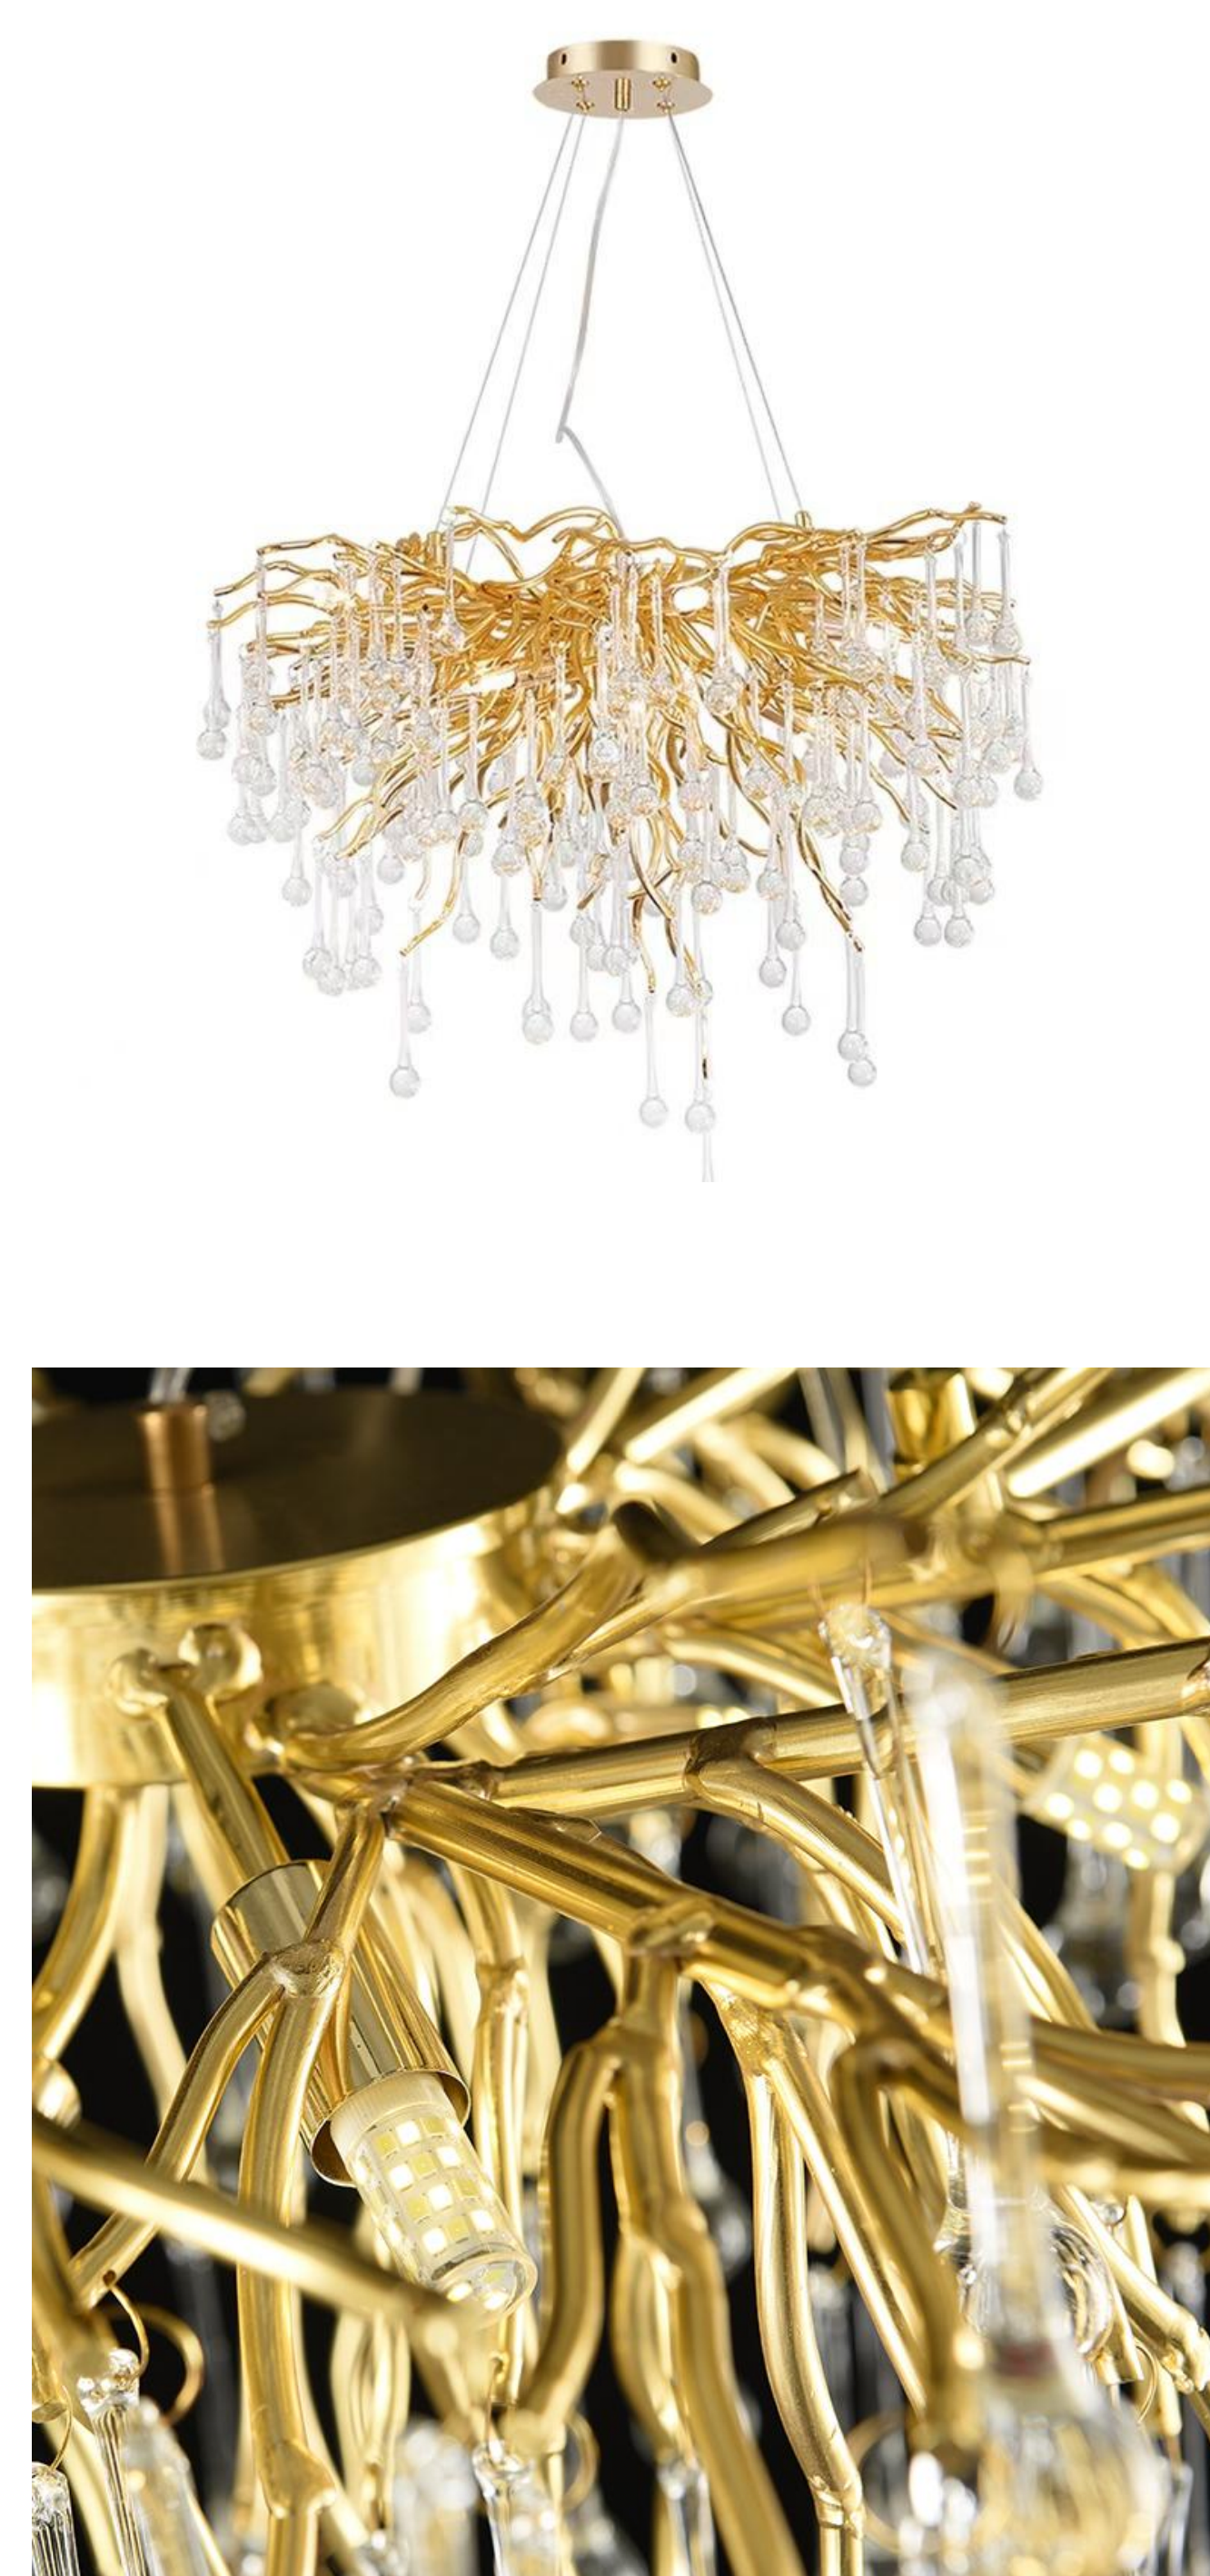

Item: OGS-CL124C
Material: Aluminum+glass
Color: Gold
Light holder: G9*6/G9*8/G9*10/G9*12
lamp body(mm): D400*H300/D600*H400/
D800*H600/D1000*H600