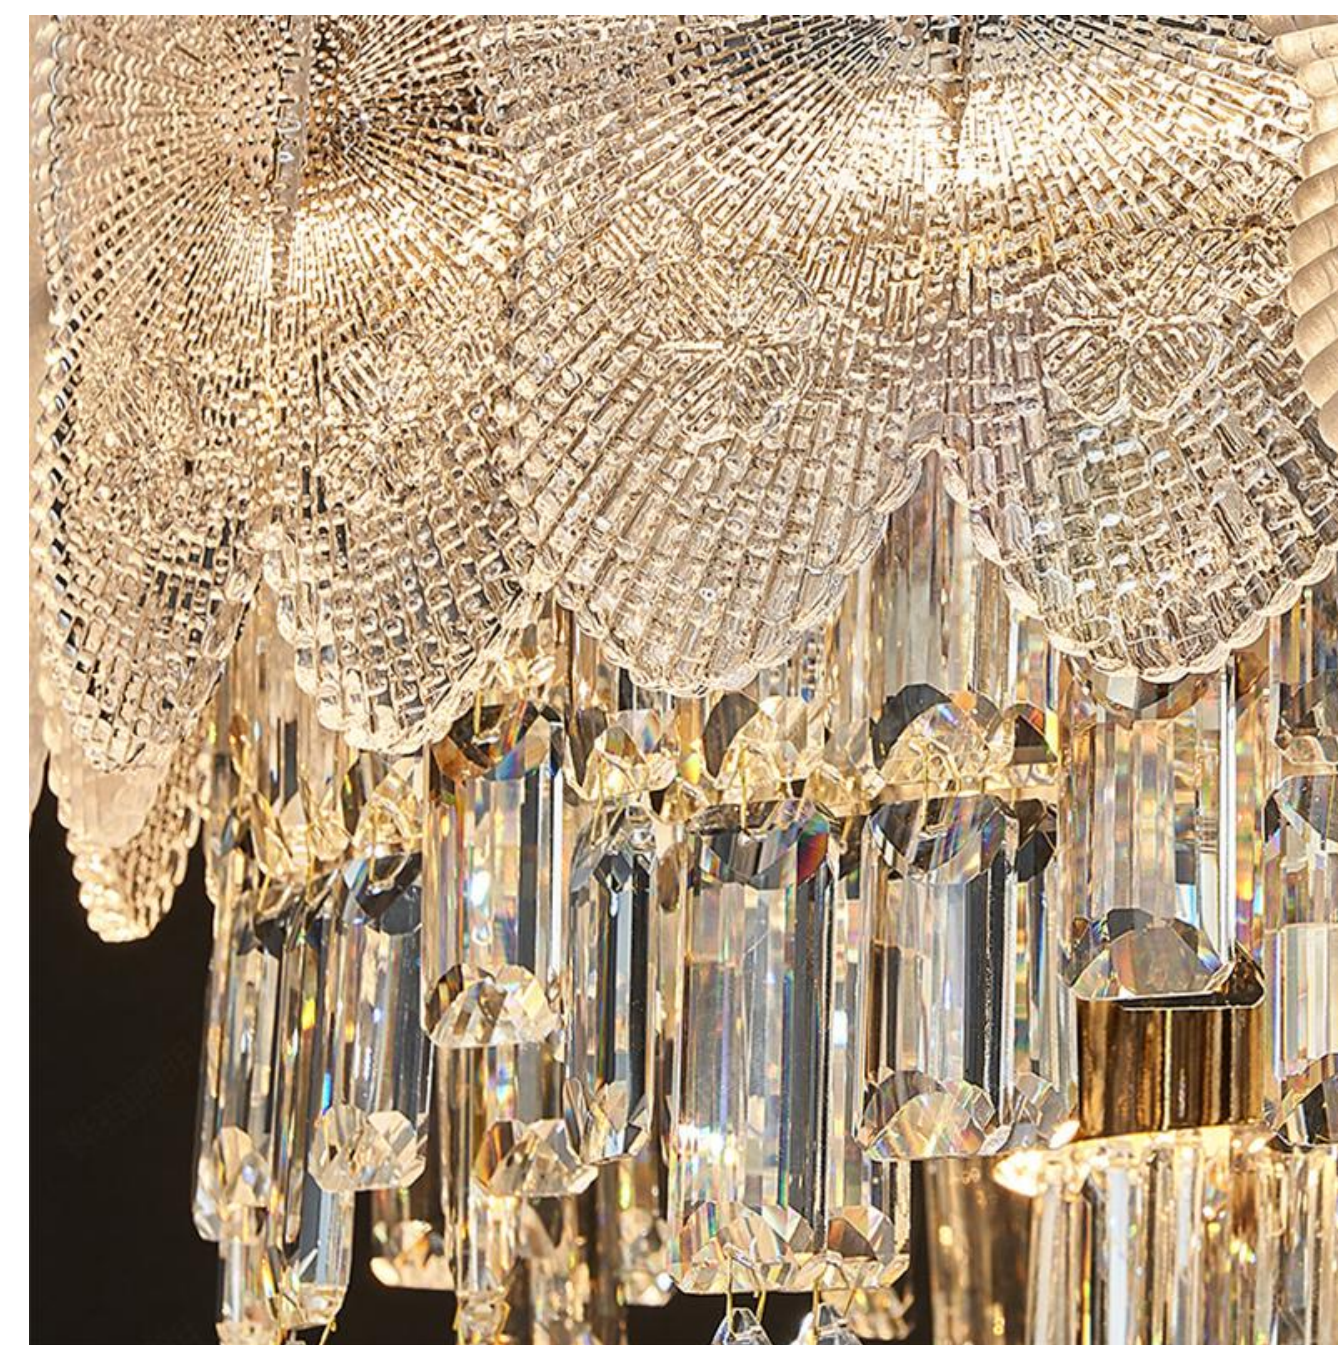

Item: OGS-CL141B
Material: Iron+Crystal
Color: Gold
Light holder: LED*144W/LED*168W
lamp body(mm): D800*H500/
D1000*H500