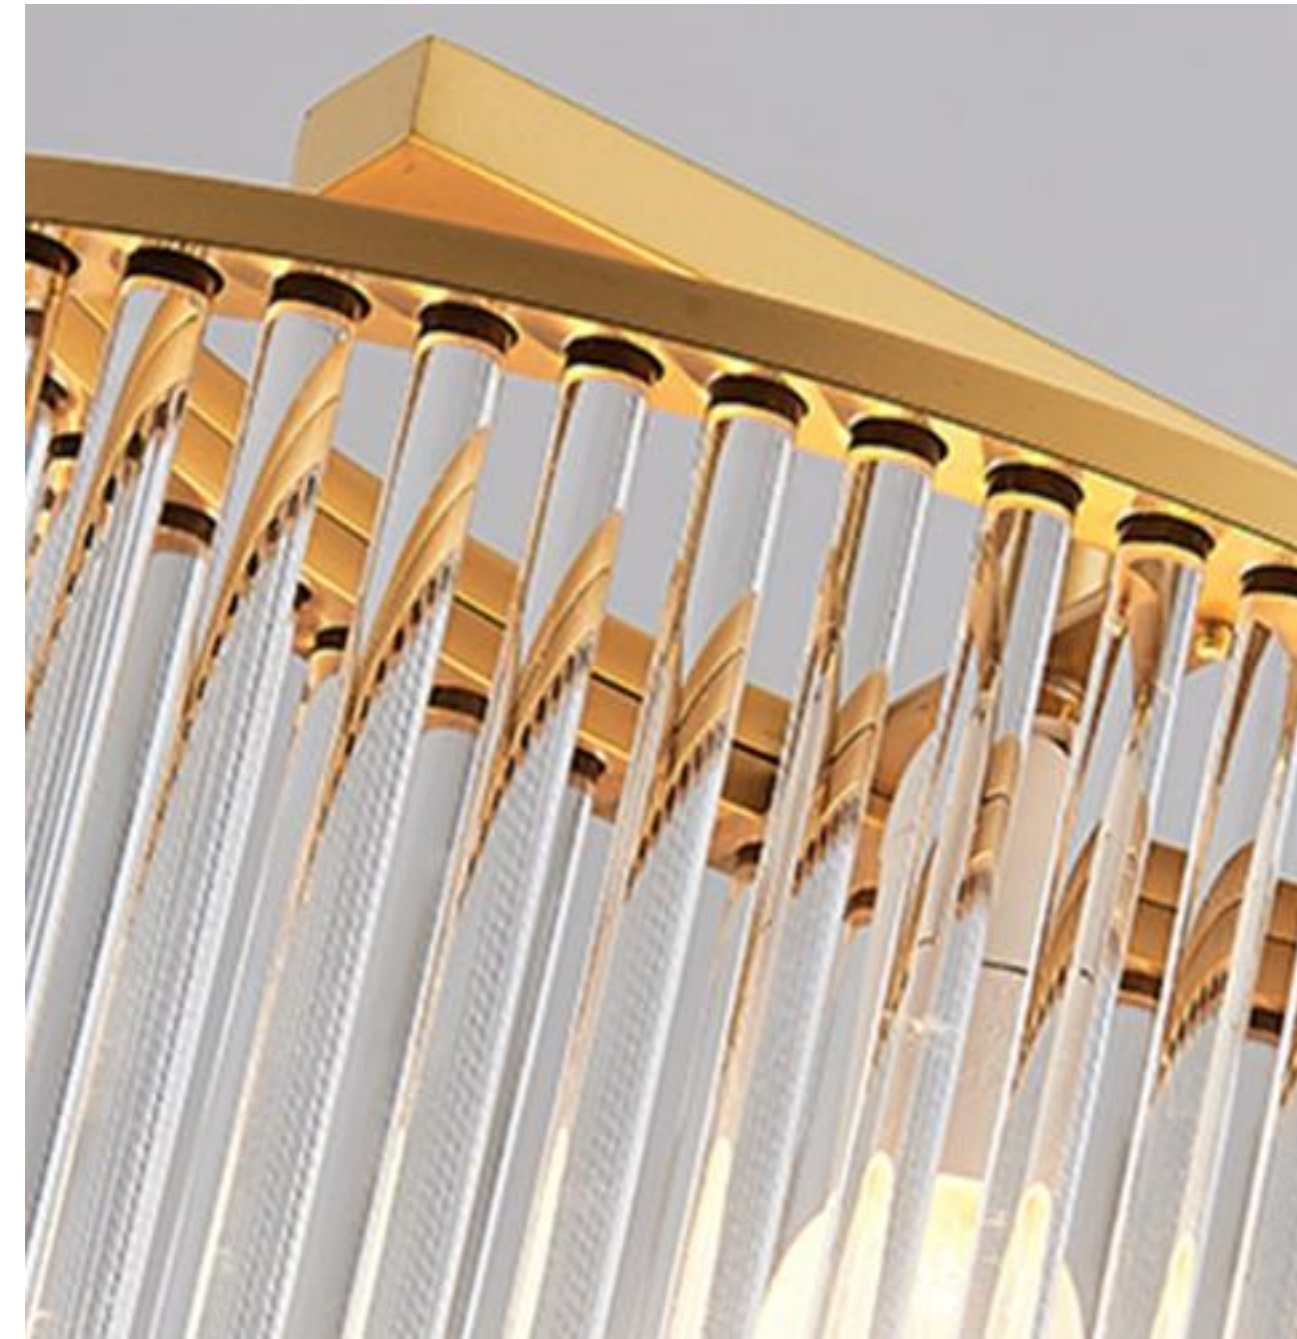

Item: OGS-CL91-3
Material: Iron + glass
Color: Gold / Chrome
Light holder: E14*3
lamp body(mm): L960*W120*H300