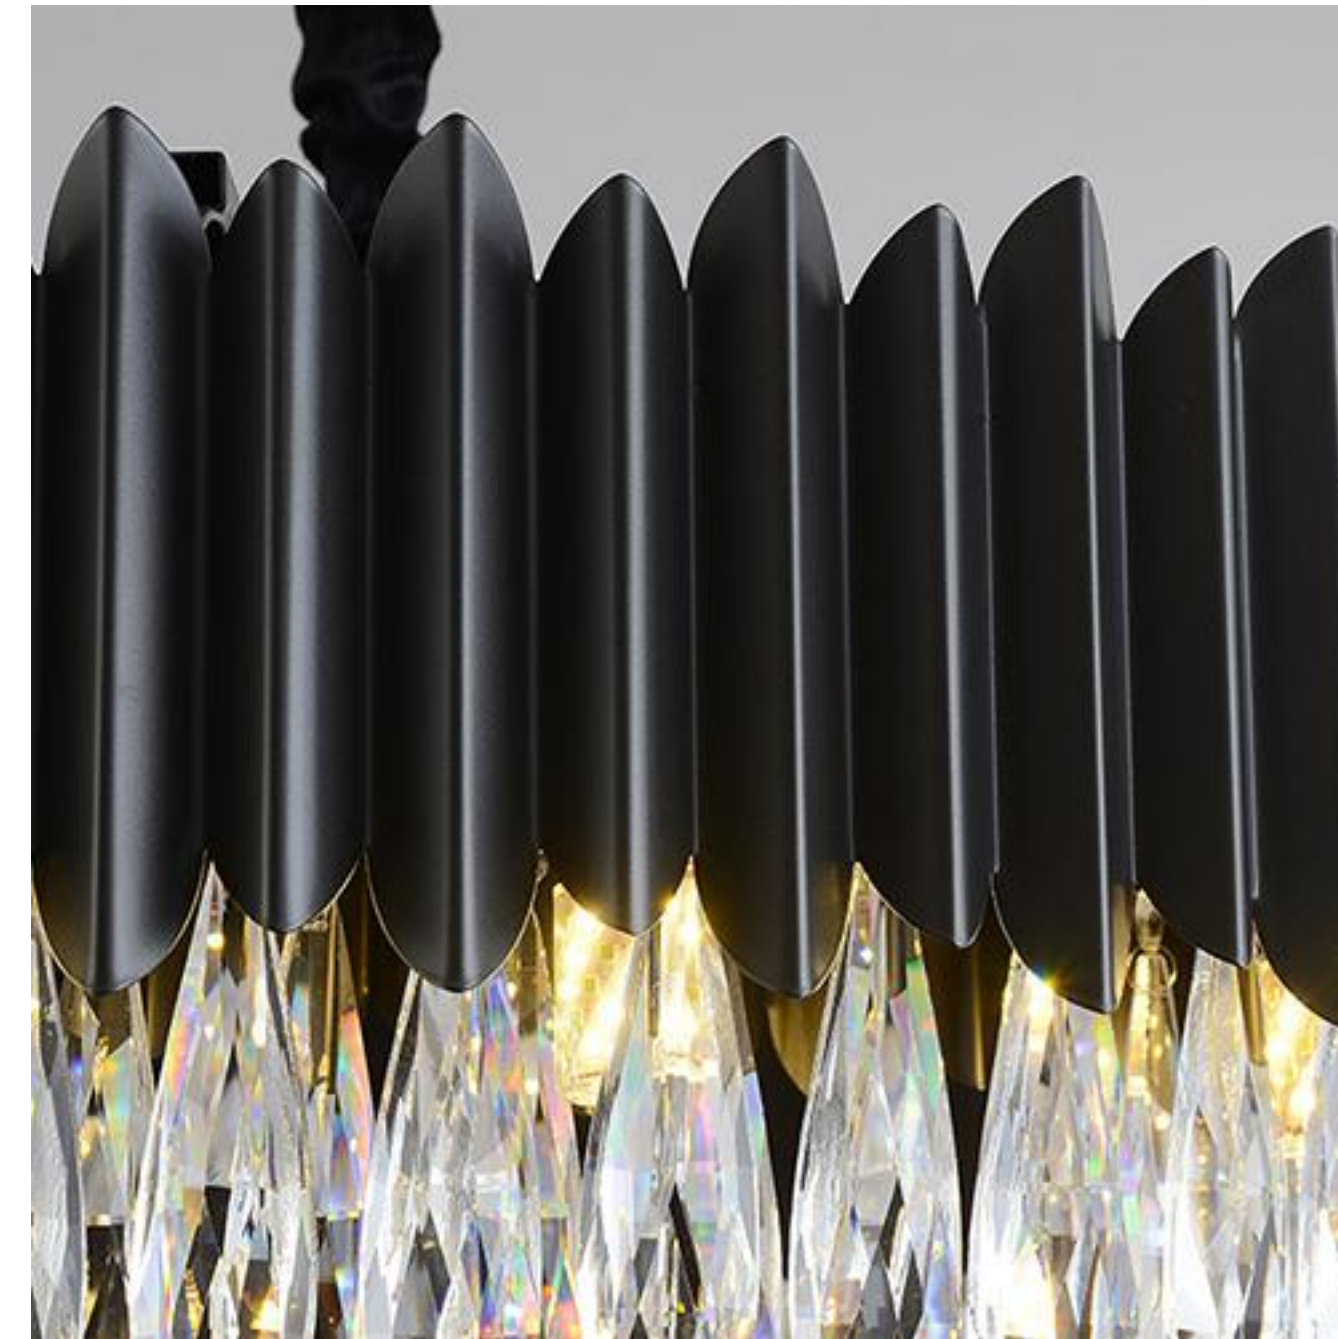

Item: OGS-CL97E
Material: Stainless steel + crystal
Color: Champagne gold / gun black
Light holder: E14*12/E14*14
lamp body(mm): L1000*350*H350/
L1200*350*H350