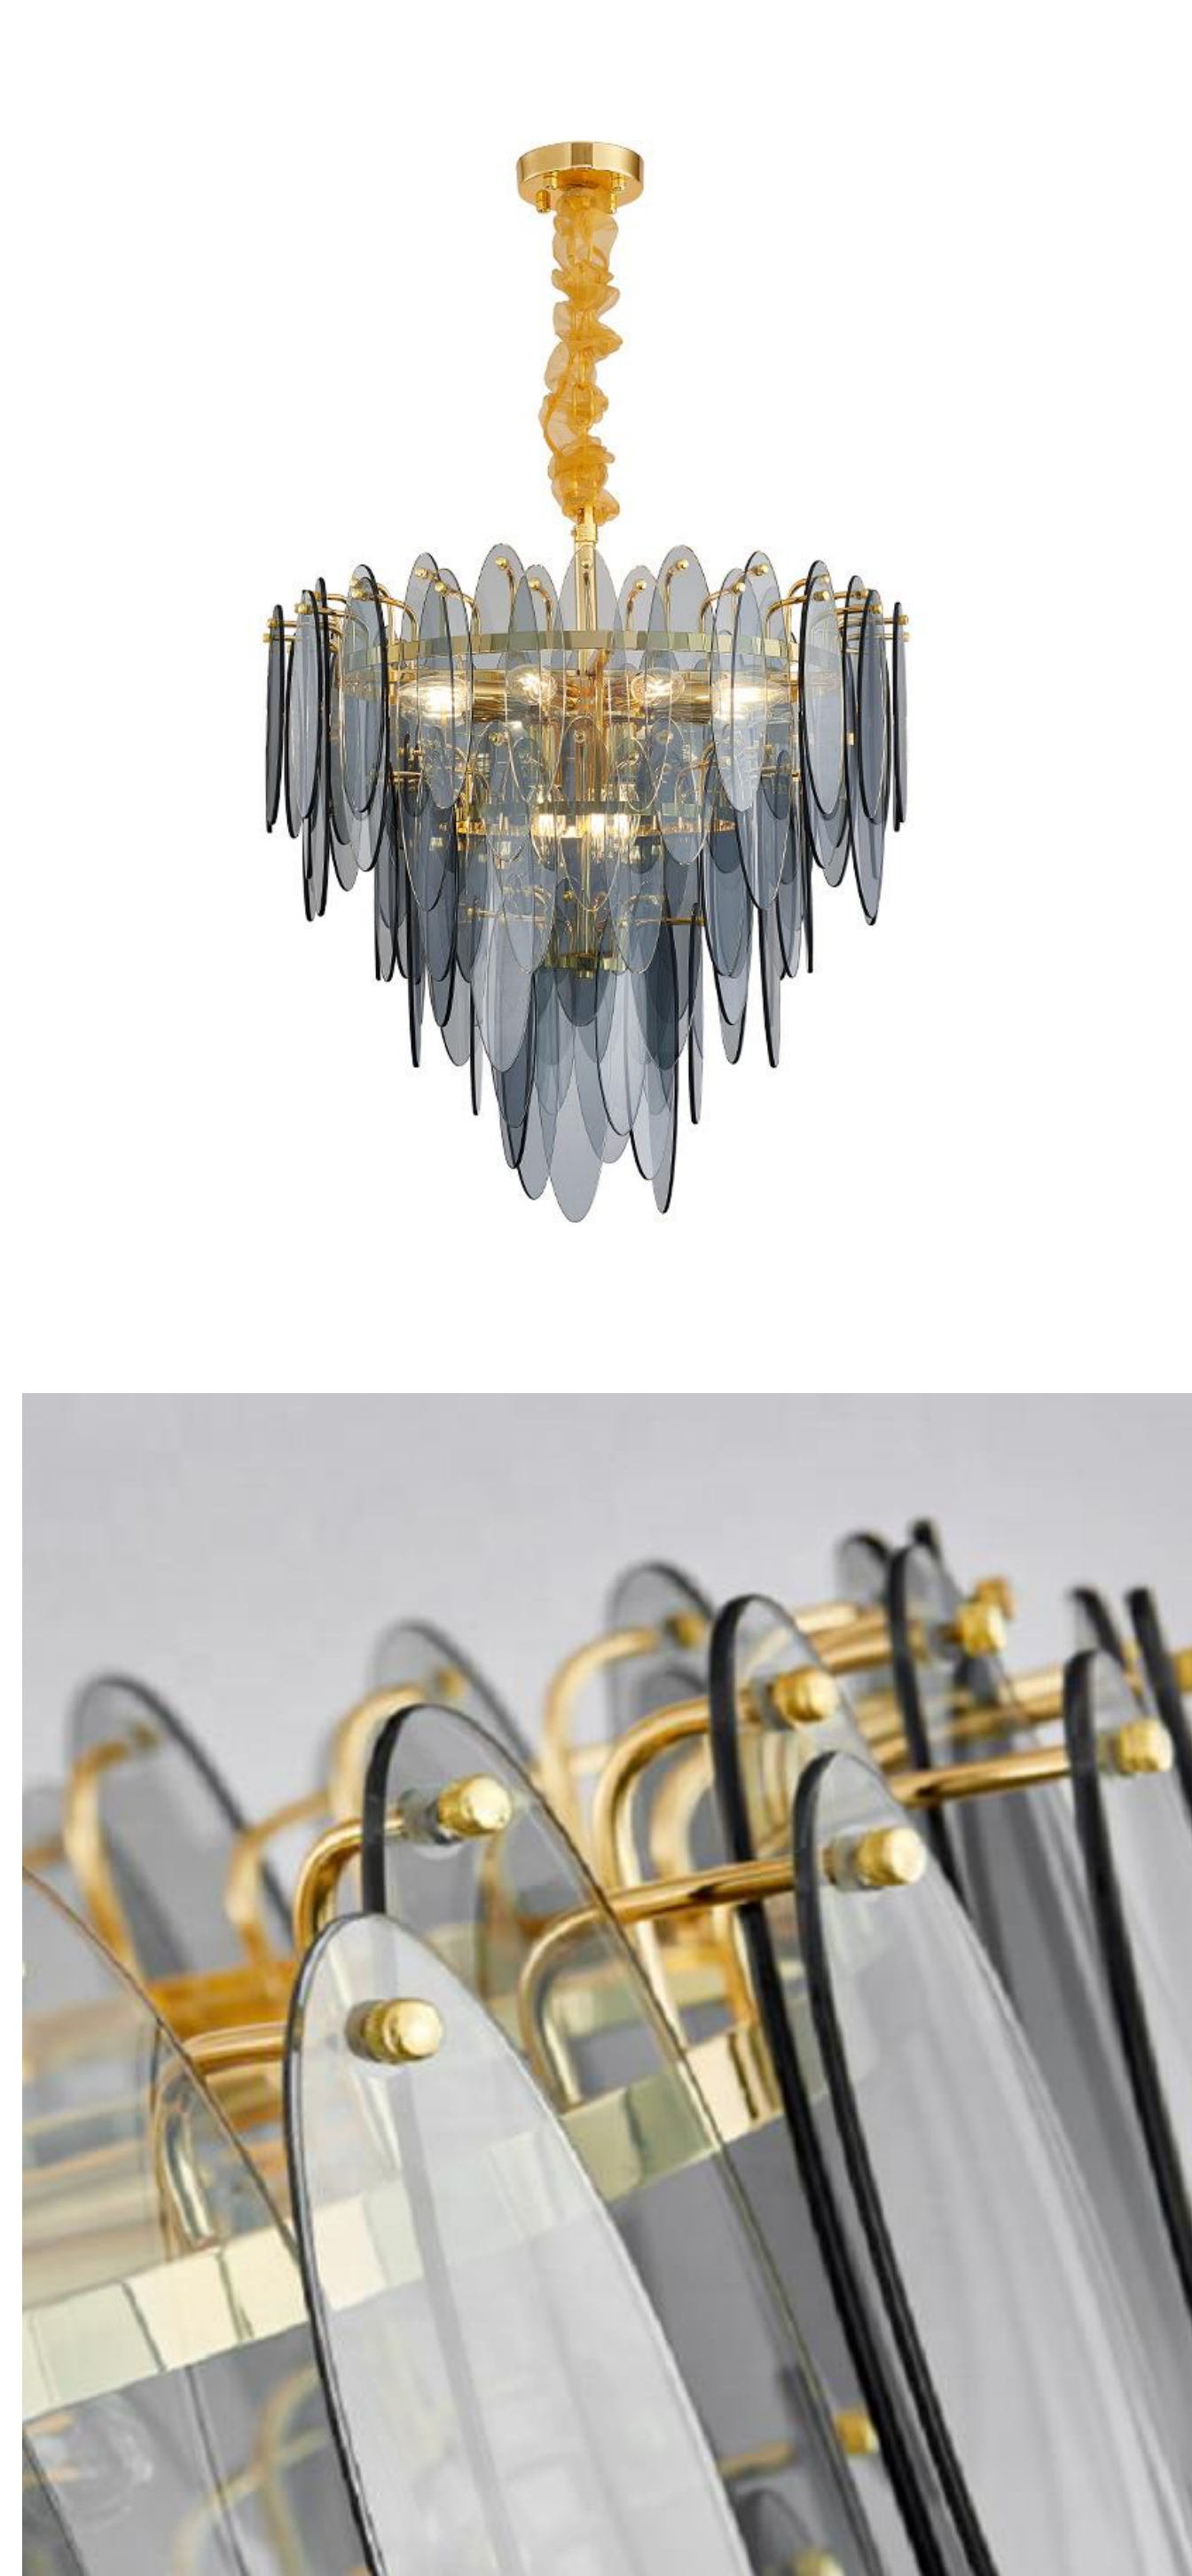

Item: OGS-CL125B
Material: Iron+Glass
Color: Gold
Light holder: E14*11/E14*15/E14*21
lamp body(mm): D600*H550/D800*H700/
D1000*H700