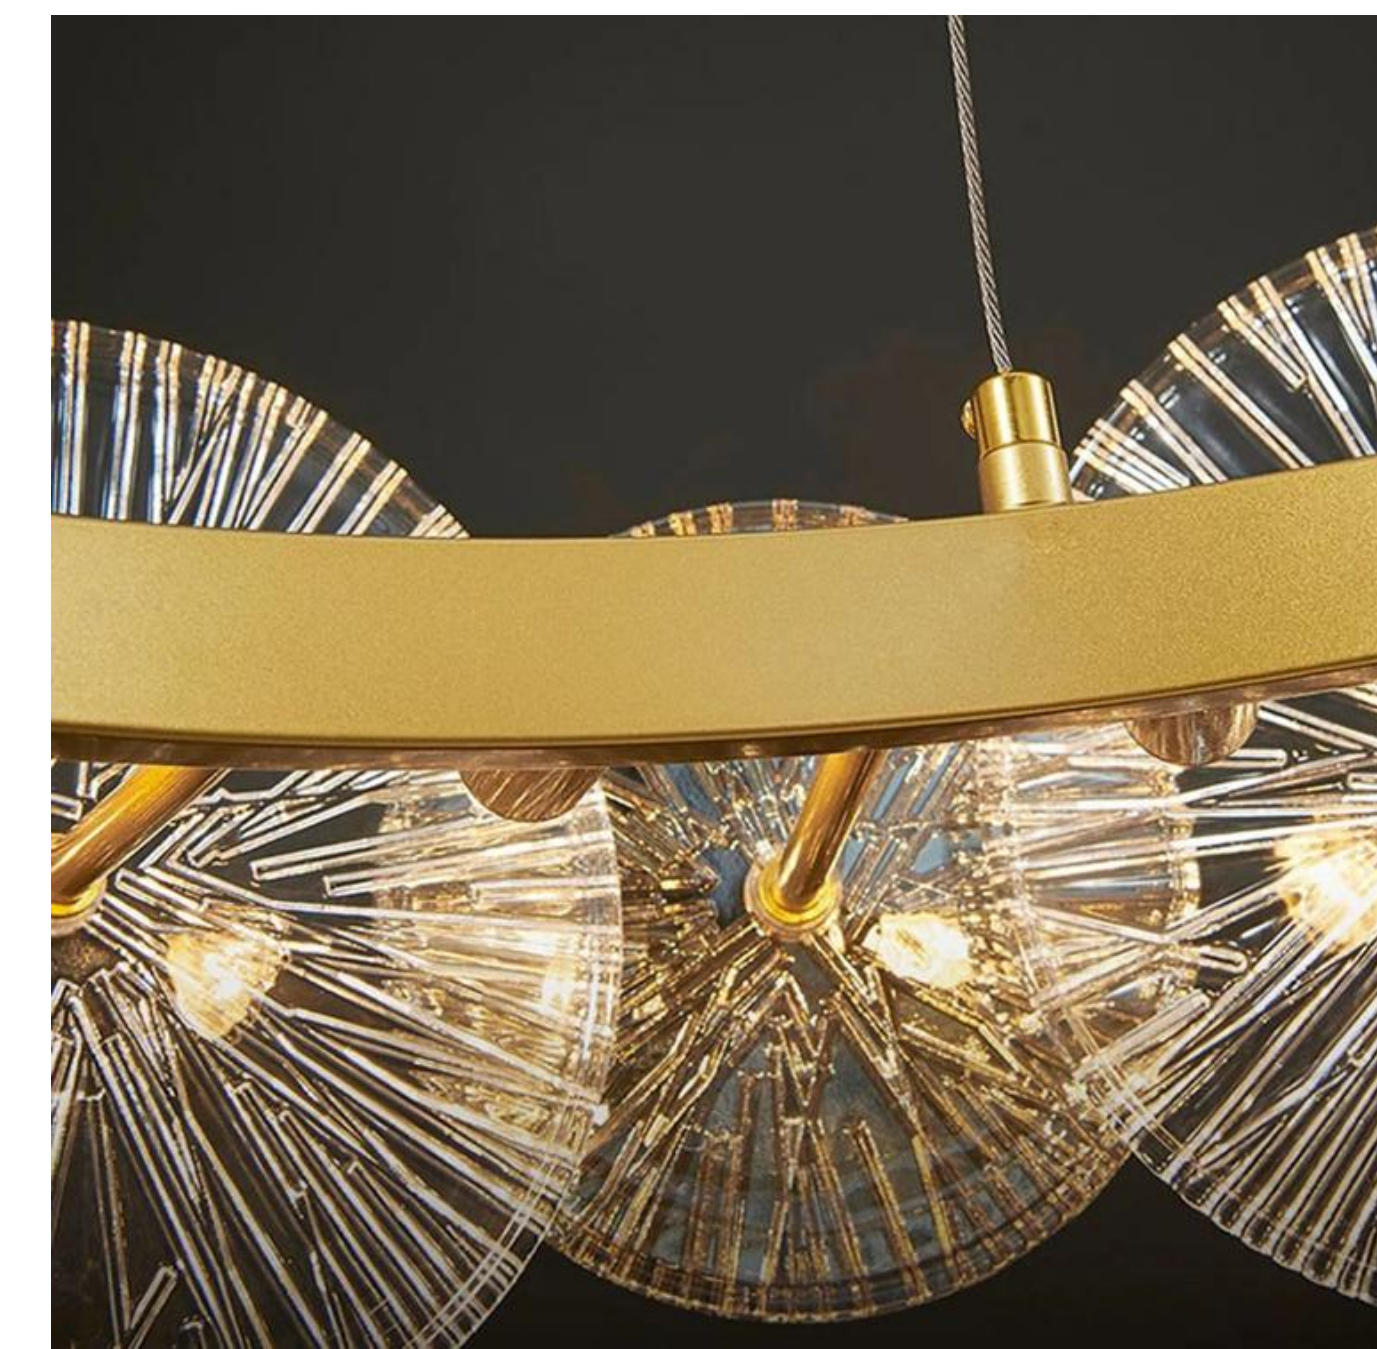

Item: OGS-CL135B
Material: Iron
Color: Copper
Light holder: G9*12/G9*16
lamp body(mm): L1000*H230/
L1200*H230