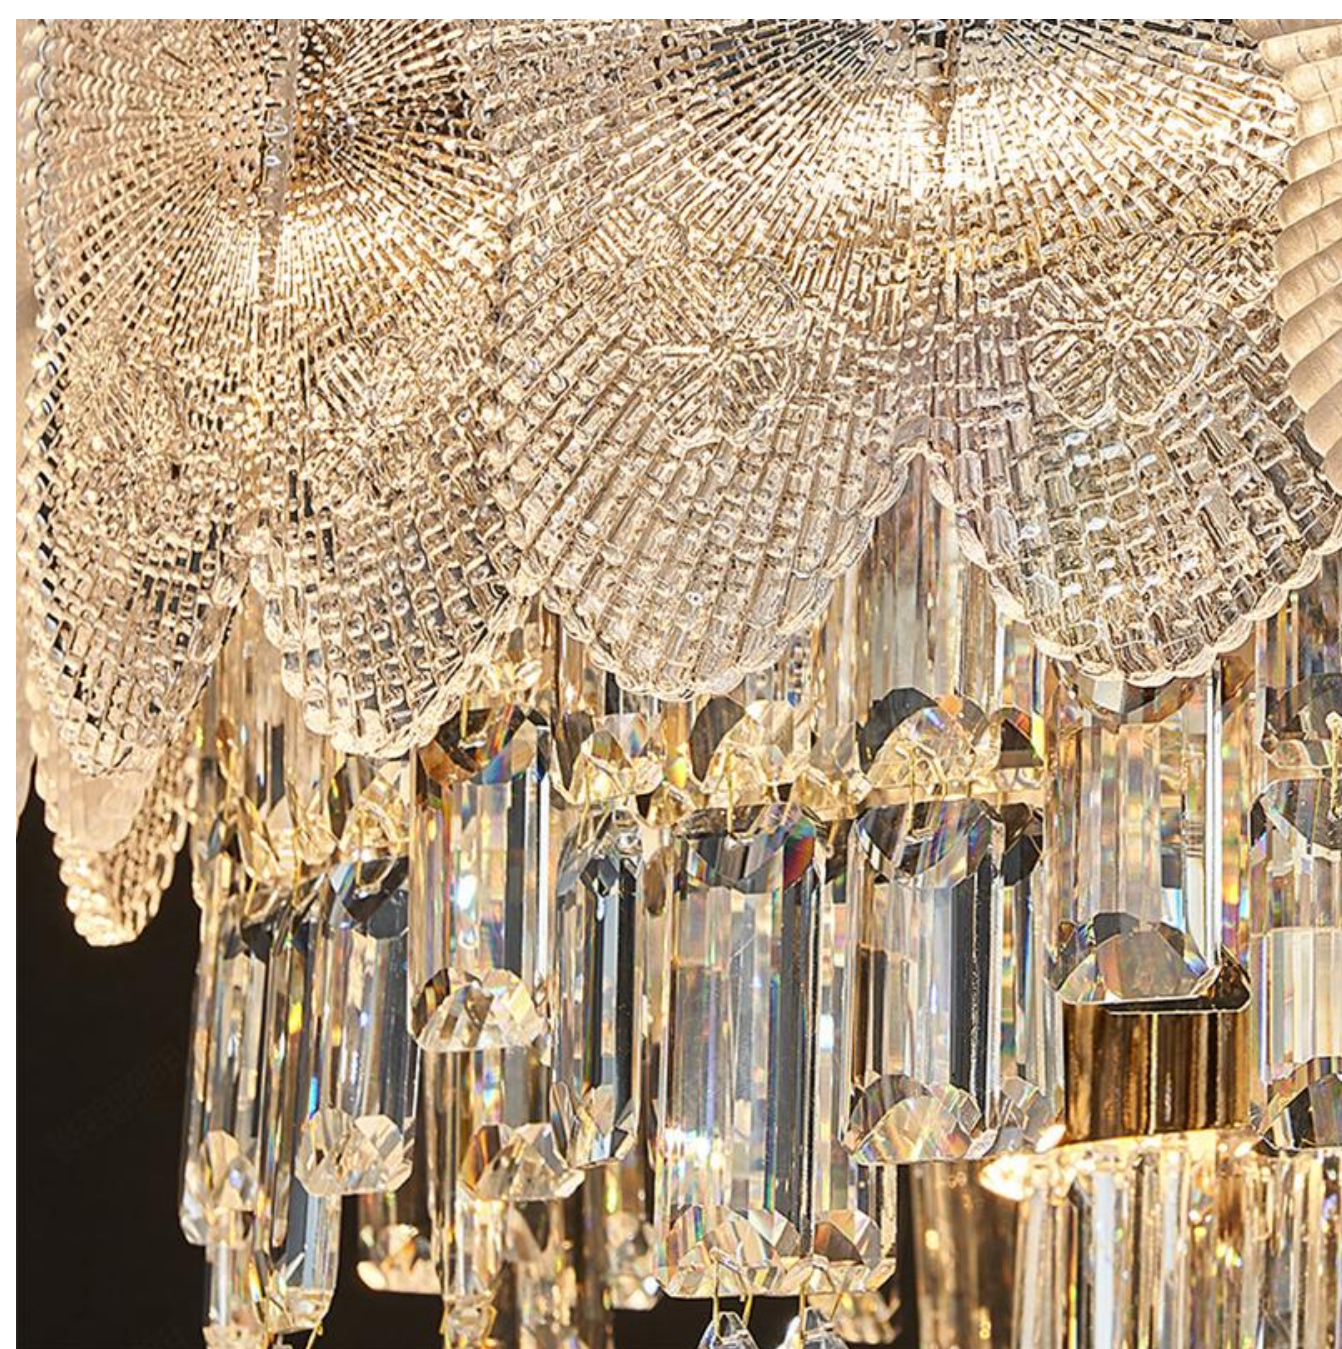

Color: S Gold

Light holder: E14*8/E14*12/E14*15

lamp body(mm): D500*H430/D600*H480/

D800*H560/D1000*H590

Item: OGS-CL141C
Material: Iron+Crystal
Color: Gold
Light holder: LED*96W
Lamp body(mm): L900*W300*H350