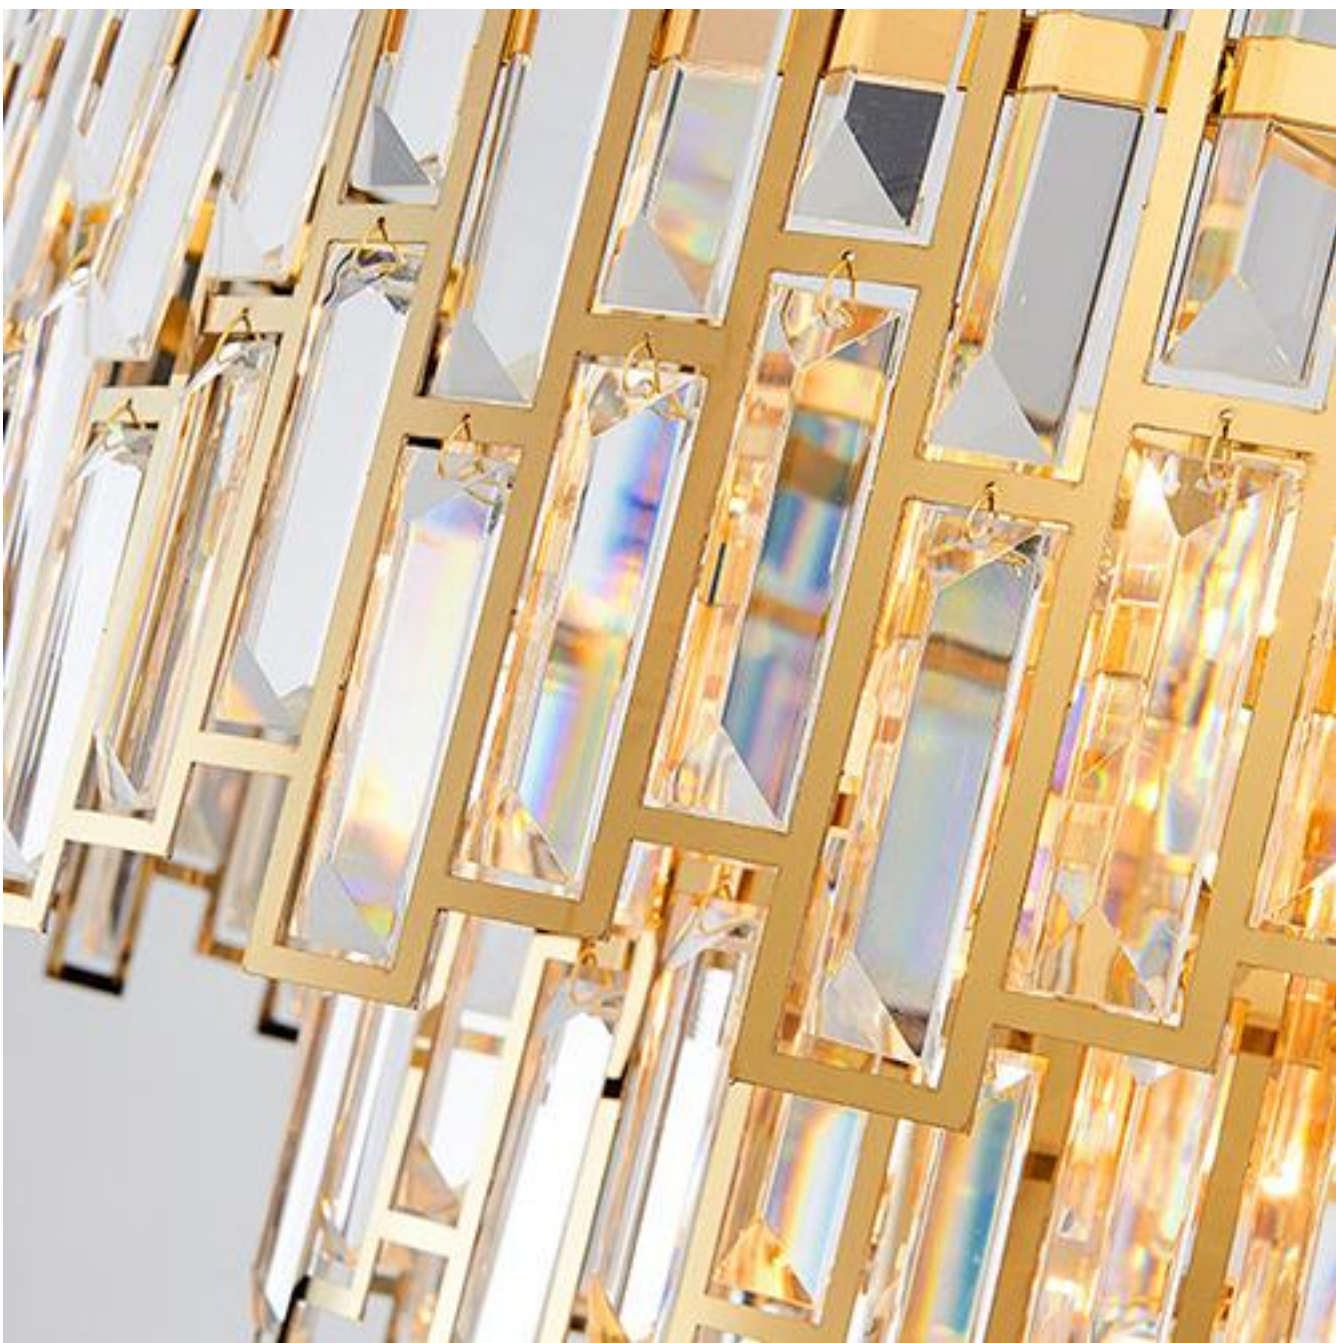

Item: OGS-CL100B
Material: Stainless steel + crystal
Color: Gold
Light holder: E14*8/E14*10/E14*12
lamp body(mm): L900*W300*H300/
L1150*W300*H300/L1300*W300*H300