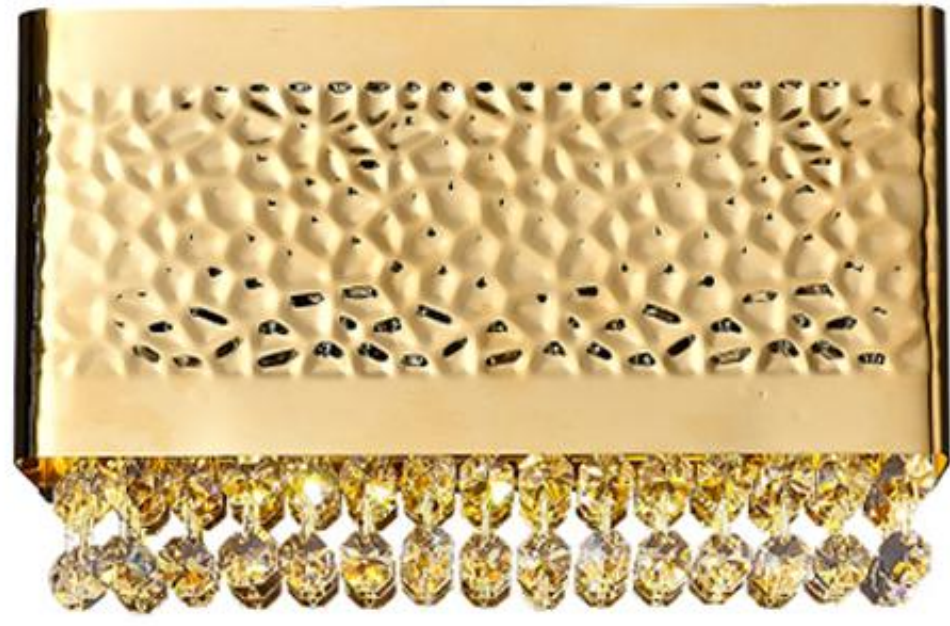

Item: OGS-CL116W
Material: Stainless steel+crystal
Color: Gold
Light holder: E14*2
lamp body(mm): D250*110*H130