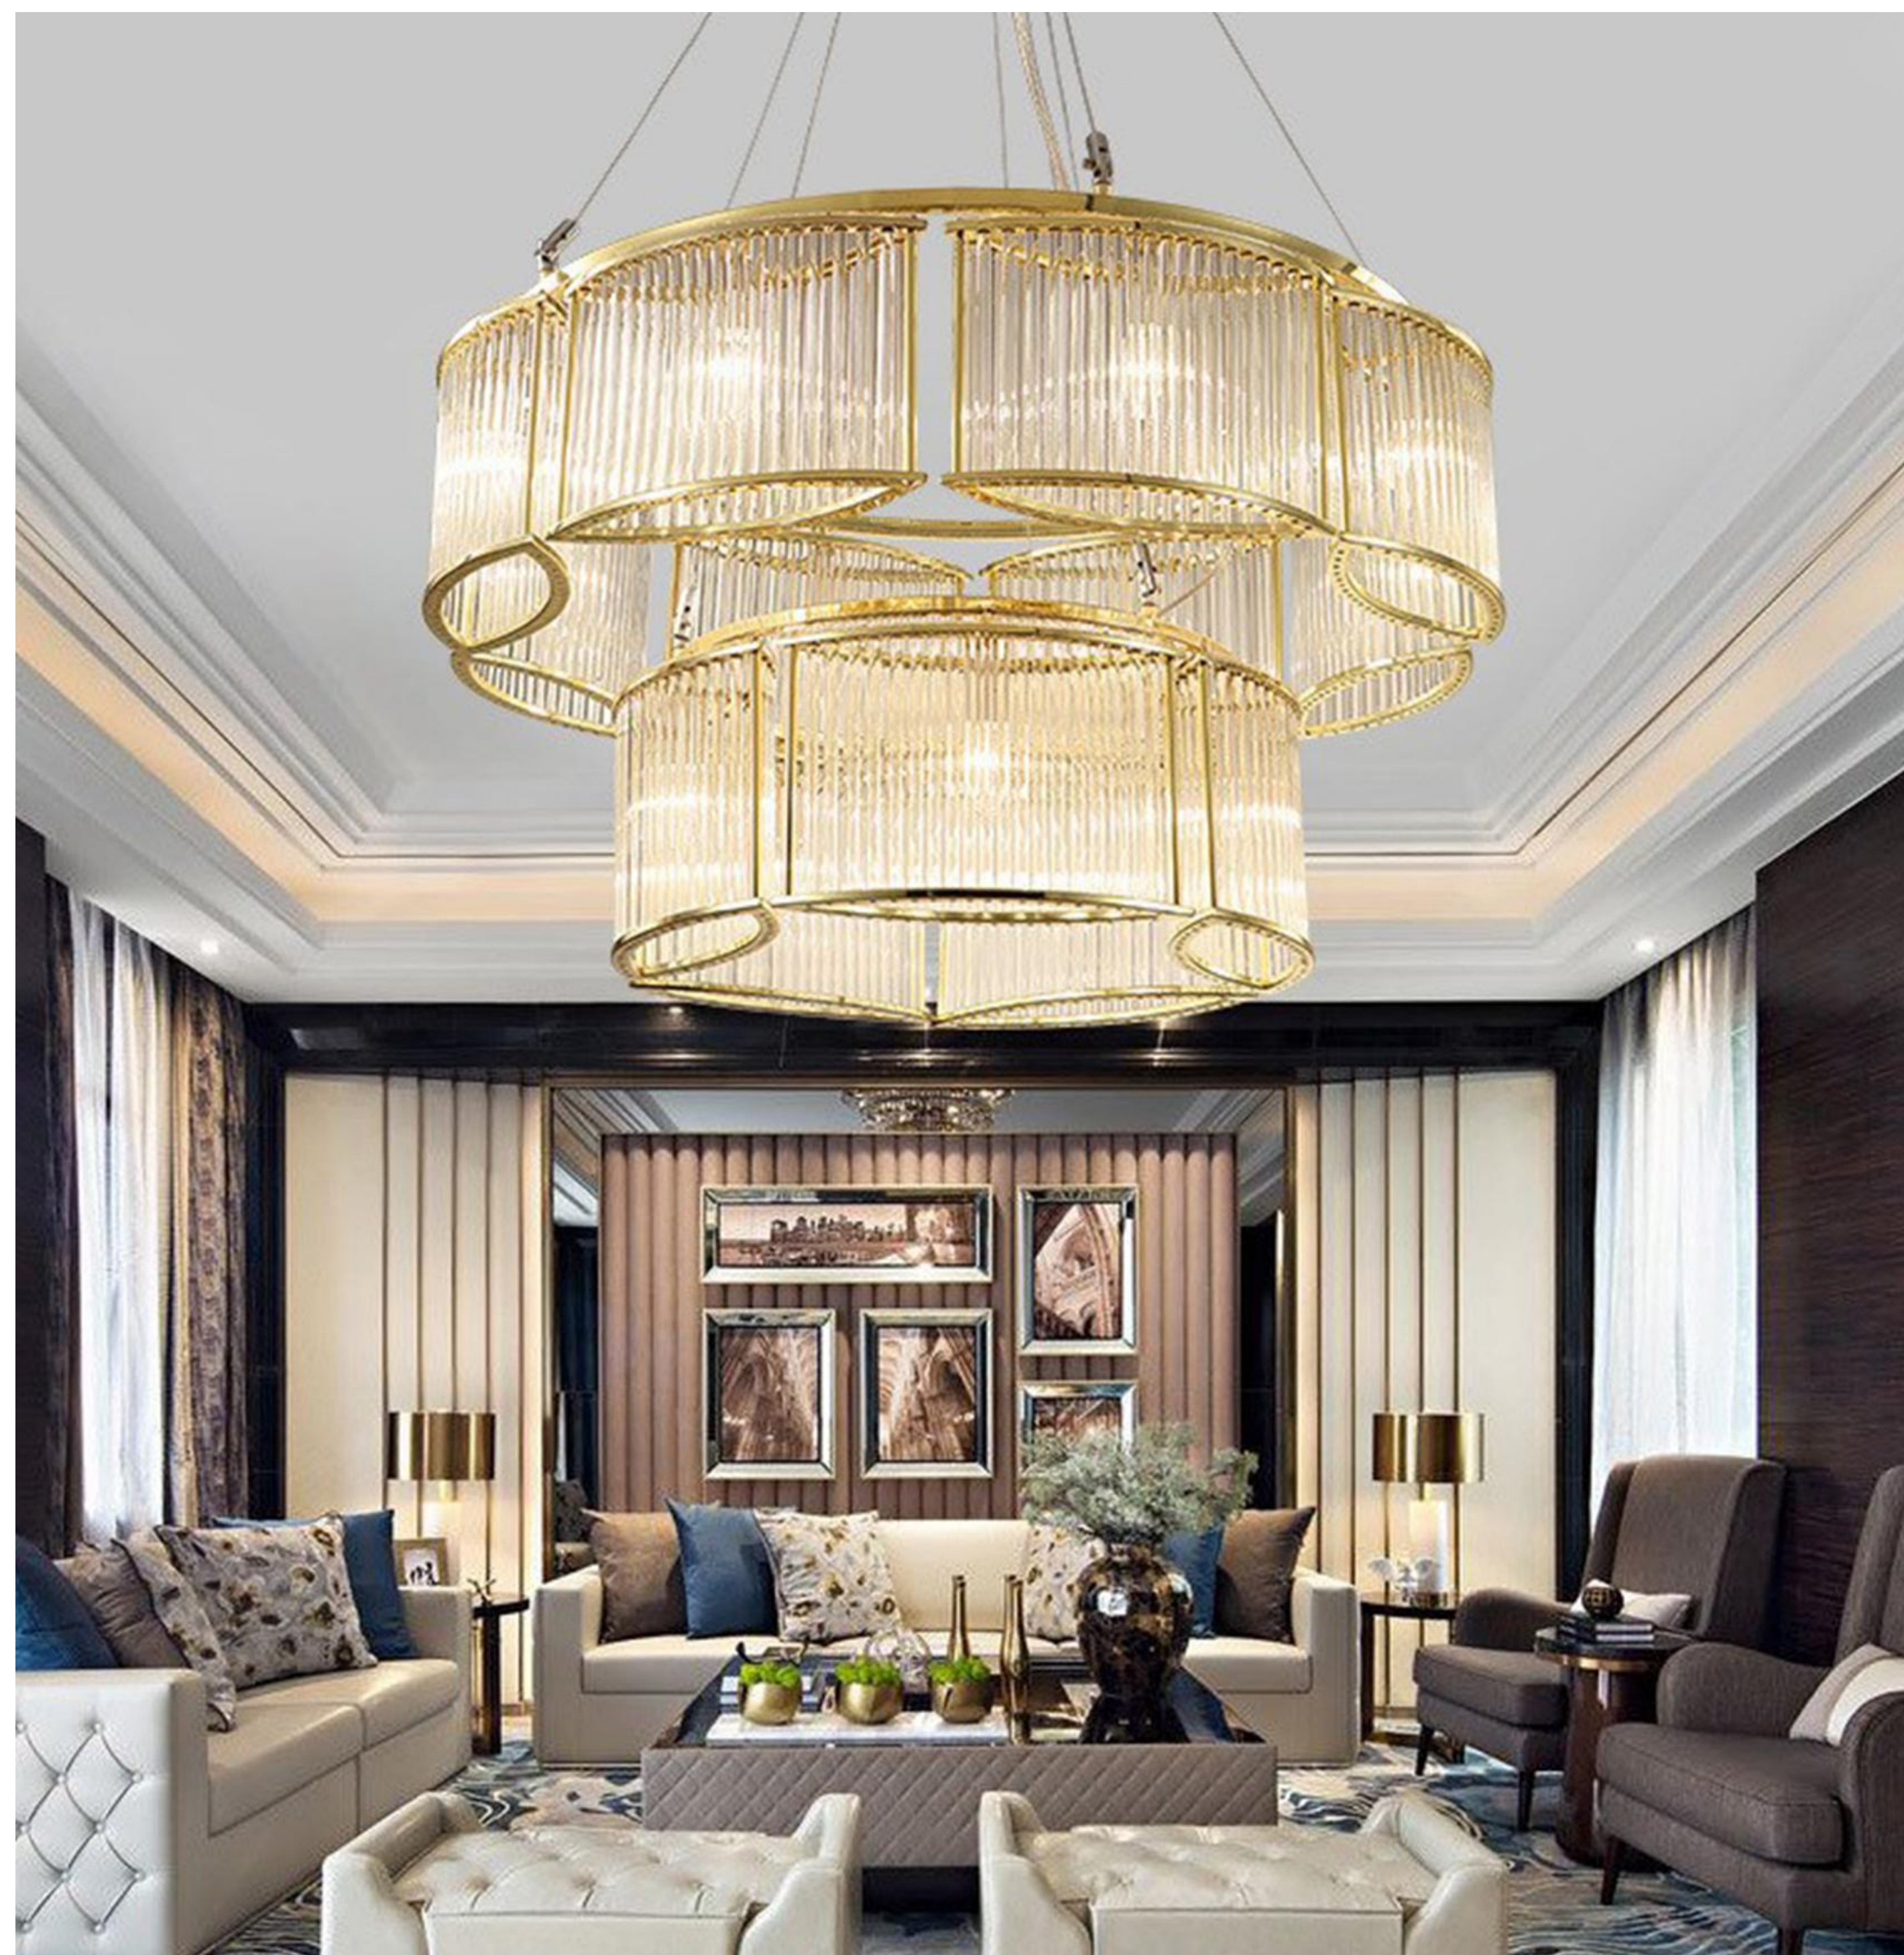

Item: OGS-CL91W
Material: Iron + glass
Color: Gold / Chrome
Light holder: E14*1
lamp body(mm): L300*H270

Item: OGS-CL91-7+4
Material: Iron + glass
Color: Gold / Chrome
Light holder: E14*11
lamp body(mm): D700*H500