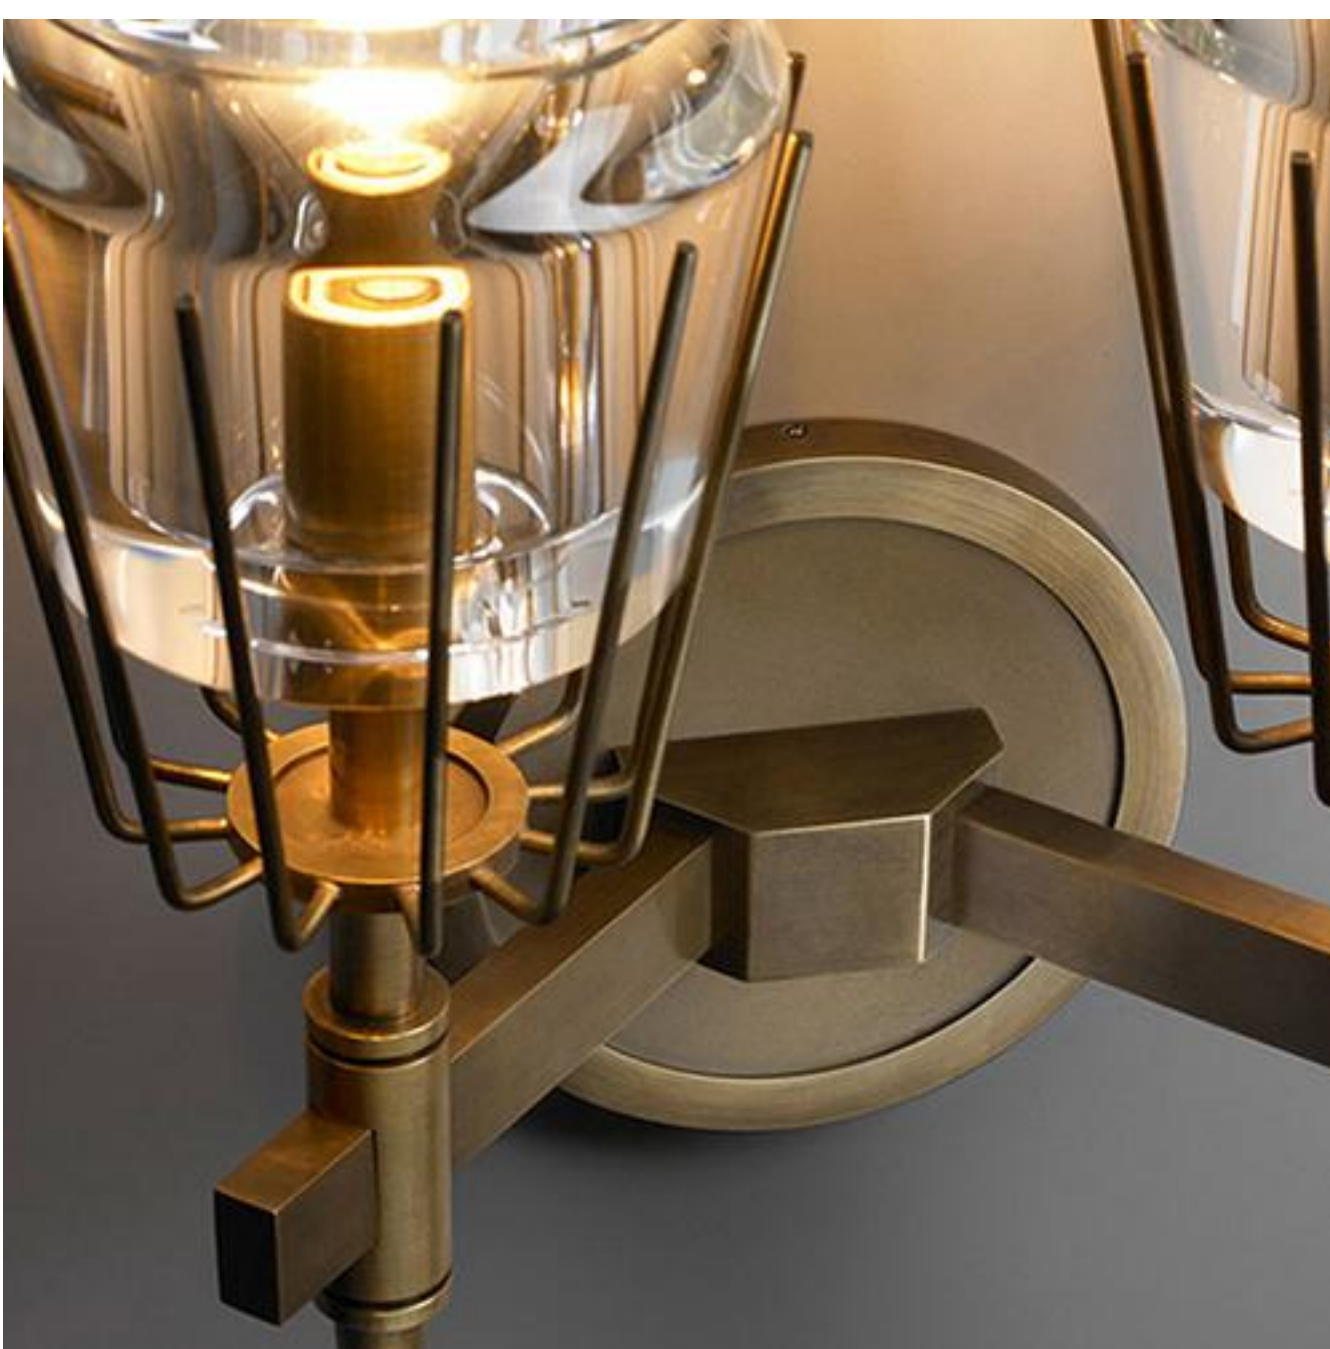

Item: OGS-CL96W-2
Material: Copper + Crystal glass
Color: Clear
Light holder: E14*2
lamp body(mm): 320*120*410