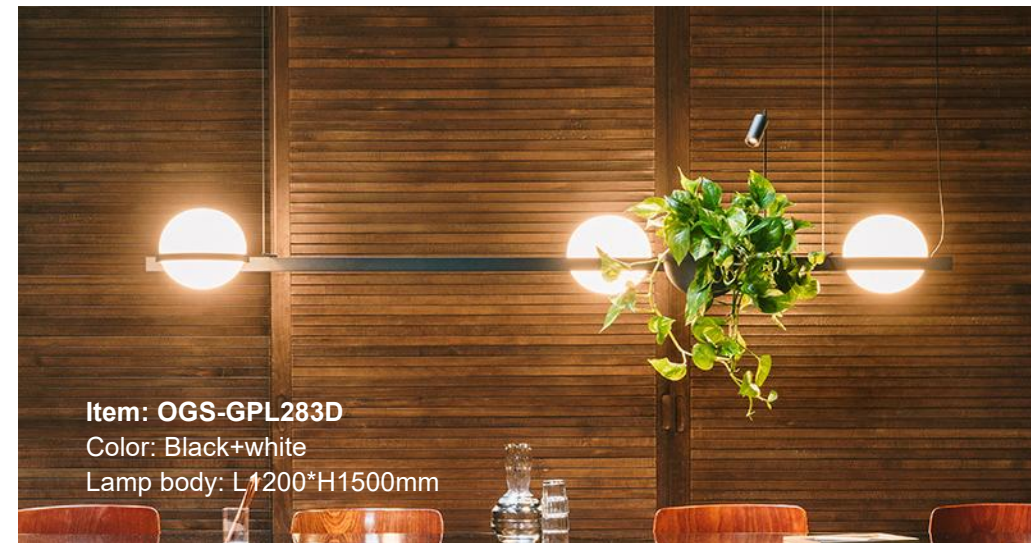

Color: Red/Gold/Chrome

Lamp body: D200\*H240mm

Item: OGS-GPL289

Color: Red/Gold/Chrome

Lamp body: D230mm

**Item: OGS-GPL283A**  
Color: Black+white  
Lamp body: D220\*H1500mm

**Item: OGS-GPL283C**  
Color: Black+white  
Lamp body: L220\*W220\*1500mm