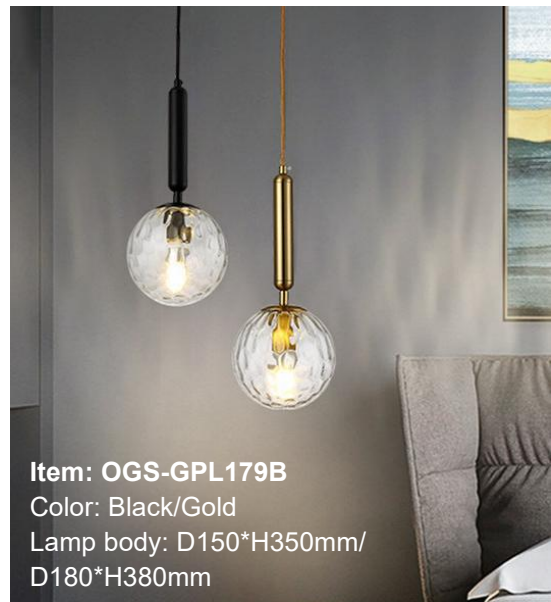

**Item: OGS-GPL217-1**  
Color: Milk white/red  
Lamp body: D150mm

**Item: OGS-GPL188**  
Color: Blue / White  
Lamp body: D100\*H410mm

**Item: OGS-GPL188W**  
Color: Blue / White  
Lamp body: D190\*H800mm

**Item: OGS-GPL205-5**

Color: Gold+White+Blue+pink  
Lamp body: L860\*H1300mm

**Item: OGS-GPL205**

Color: Gold+White+Blue  
Lamp body: L860\*H1300mm

**Item: OGS-GPL185**

Color: Gold+Purple / Smoky gray / Green  
Lamp body: D320\*H300mm

**Item: OGS-GPL174-6**

Color: Gold  
Lamp body: D600\*H650mm

**Item: OGS-GPL203**

Color: Dark grey/Frosted white  
Lamp body: D200\*H550mm

Item: OGS-GPL179A  
Color: Black/Gold  
Lamp body: D150\*H350mm/  
D200\*H400mm