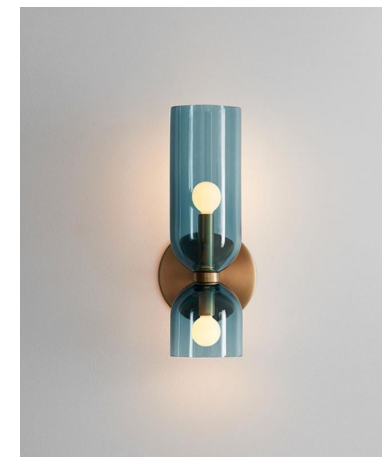

Item: OGS-GPL226A
Color: Smoke gray / white / blue
Lamp body: D140*W150*H350