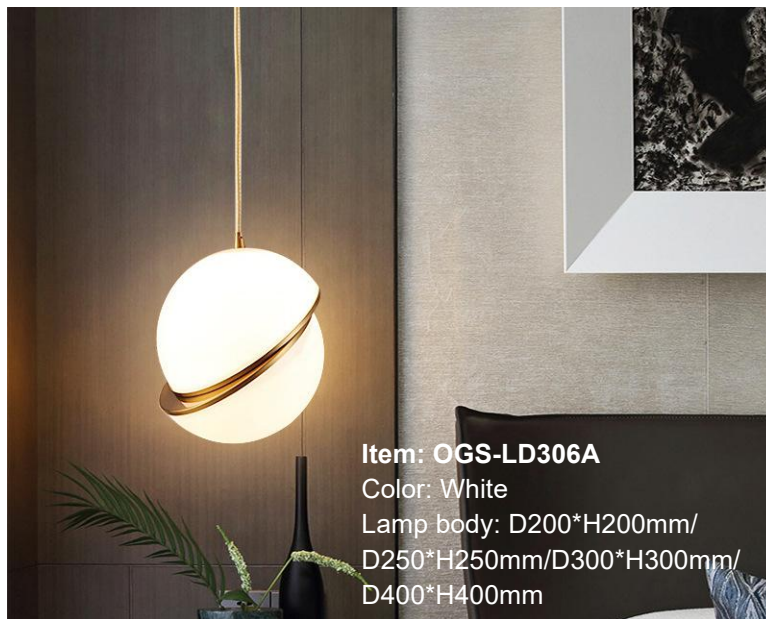

**Item: OGS-LD306A**  
Color: White  
Lamp body: D200\*H200mm/  
D250\*H250mm/D300\*H300mm/  
D400\*H400mm

**Item: OGS-LD306T**  
Color: White  
Lamp body: D300\*H300mm

**Item: OGS-LD404W**  
Color: Copper + dark green / clear light  
Lamp body: D280\*H740mm