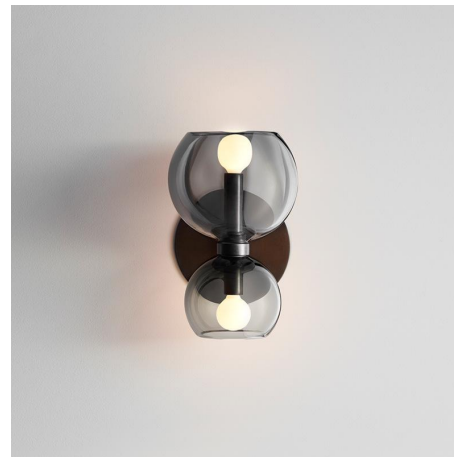

Item: OGS-GPL226B
Color: Smoke gray / white
Lamp body: D150*W180*H250