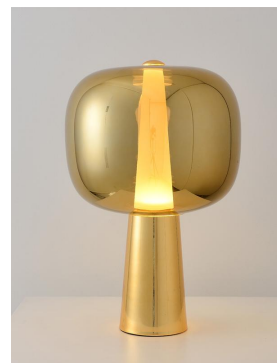

**Item: OGS-GPL228**  
Color: Color optional  
Lamp body: D200\*H300mm

**Item: OGS-GPL227C**  
Color: Black/gold  
Lamp body: D250\*H300mm

**Item: OGS-GPL227A**  
Color: Gold+Clear/Gold+Green  
Lamp body: D230\*H310mm

**Item: OGS-GPL224**  
Color: Smoky gary/Amber  
Lamp body: D250\*H210mm

**Item: OGS-GPL226B**  
Color: Smoke gray / white  
Lamp body: D150\*W180\*H250

**Item: OGS-GPL226A**  
Color: Smoke gray / white / blue  
Lamp body: D140\*W150\*H350

Item: OGS-GPL225  
Color: Gold/Rose gold/Silver  
Lamp body: D350\*570mm

Item: OGS-GPL225F  
Color: Gold/Rose gold/Silver  
Lamp body: D350\*1300mm/  
D350\*1600mm

Item: OGS-GPL225T  
Color: Gold/Rose gold/Silver  
Lamp body: D350\*620mm