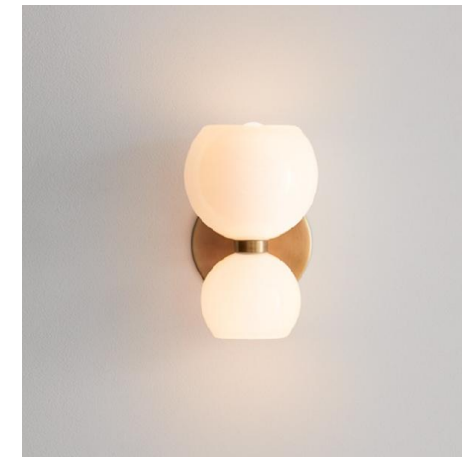

Item: OGS-GPL226B
Color: Smoke gray / white
Lamp body: D150*W180*H250