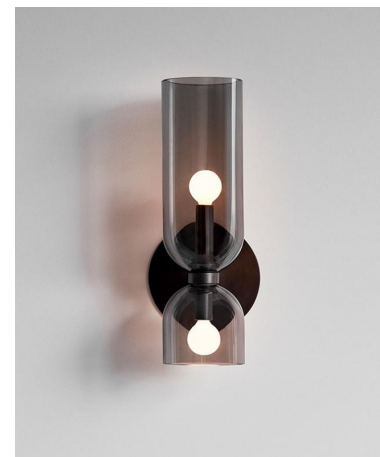

**Item: OGS-GPL228**  
Color: Color optional  
Lamp body: D200\*H300mm

**Item: OGS-GPL227C**  
Color: Black/gold  
Lamp body: D250\*H300mm

**Item: OGS-GPL227A**  
Color: Gold+Clear/Gold+Green  
Lamp body: D230\*H310mm

**Item: OGS-GPL224**  
Color: Smoky gary/Amber  
Lamp body: D250\*H210mm

**Item: OGS-GPL226B**  
Color: Smoke gray / white  
Lamp body: D150\*W180\*H250

**Item: OGS-GPL226A**  
Color: Smoke gray / white / blue  
Lamp body: D140\*W150\*H350