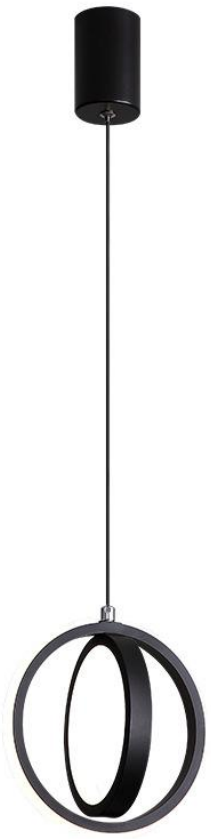

OGS-LD541T-2

OGS-LD541W-1

OGS-LD541W-2

OGS-LD542A

WROUGHT IRON LAMP

OGS-LD543A

OGS-LD543B

OGS-LD543C

OGS-LD543D

OGS-LD543E

WROUGHT IRON LAMP

OGS-LD560A

OGS-LD560B

OGS-LD560C

OGS-LD560D

OGS-LD560E

OGS-LD561A

WROUGHT IRON LAMP

OGS-LD561B

OGS-LD565A

OGS-LD565B

OGS-LD565C

OGS-LD566A

OGS-LD566B