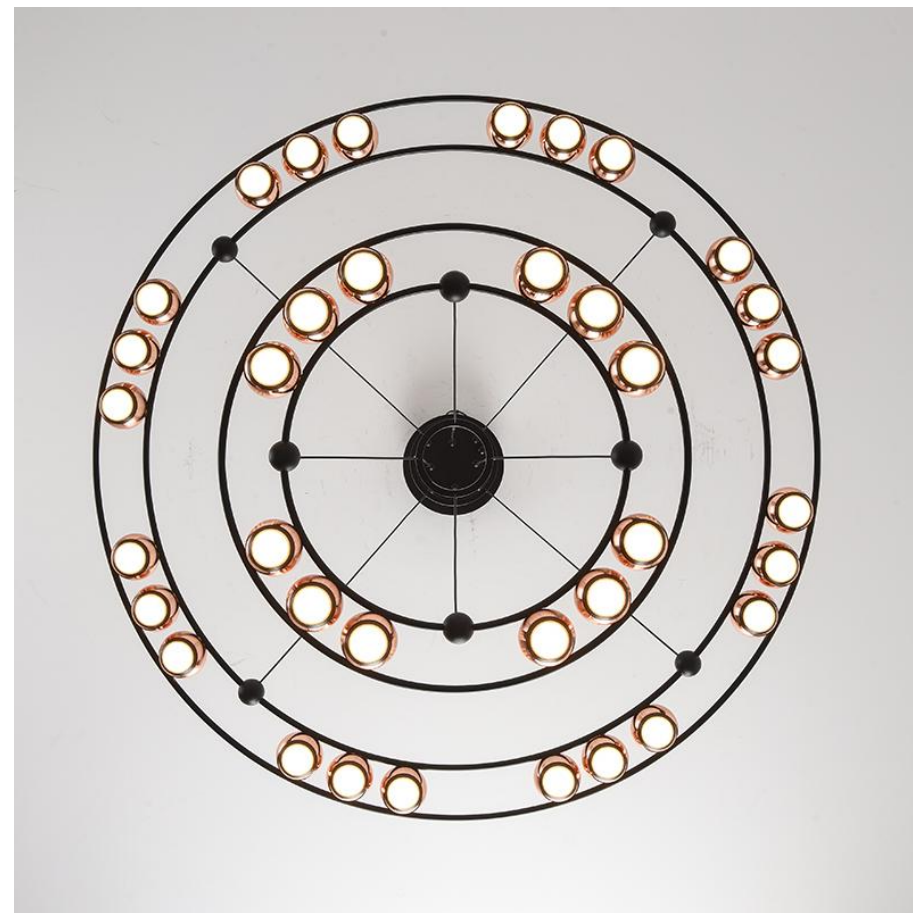

Item: OGS-LD588C

Material: Iron+aluminum+acrylic

Color: Black+rose gold

Light holder: LED*7*3W

lamp body(mm): L950*W70*H1800

Item: OGS-LD588B
Material: Iron+aluminum+acrylic
Color: Black+rose gold
Light holder: LED*16*3W
lamp body(mm): L950*W250*H1800

Item: OGS-LD588A-24+18+12

Material: Iron+aluminum+acrylic

Color: Black+rose gold

Light holder: LED*54*3W

lamp body(mm): D850+D650+D450*

H1800

Item: OGS-LD588A-24+12
Material: Iron+aluminum+acrylic
Color: Black+rose gold
Light holder: LED*36*3W
lamp body(mm): D850+D450*H1800

Item: OGS-LD588A-24
Material: Iron+aluminum+acrylic
Color: Black+rose gold
Light holder: LED*24*3W
lamp body(mm): D850*H1800

OGS-LD588A-18

Item: OGS-LD588A-18
Material: Iron+aluminum+acrylic
Color: Black+rose gold
Light holder: LED*18*3W
lamp body(mm): D650*H1800

OGS-LD588A-12

Item: OGS-LD588A-12
Material: Iron+aluminum+acrylic
Color: Black+rose gold
Light holder: LED*12*3W
lamp body(mm): D450*H1800

Item: OGS-LD587F-3
Material: Iron+cloth art
Color: White
Light holder: LED*65W
lamp body(mm): D850*H1750