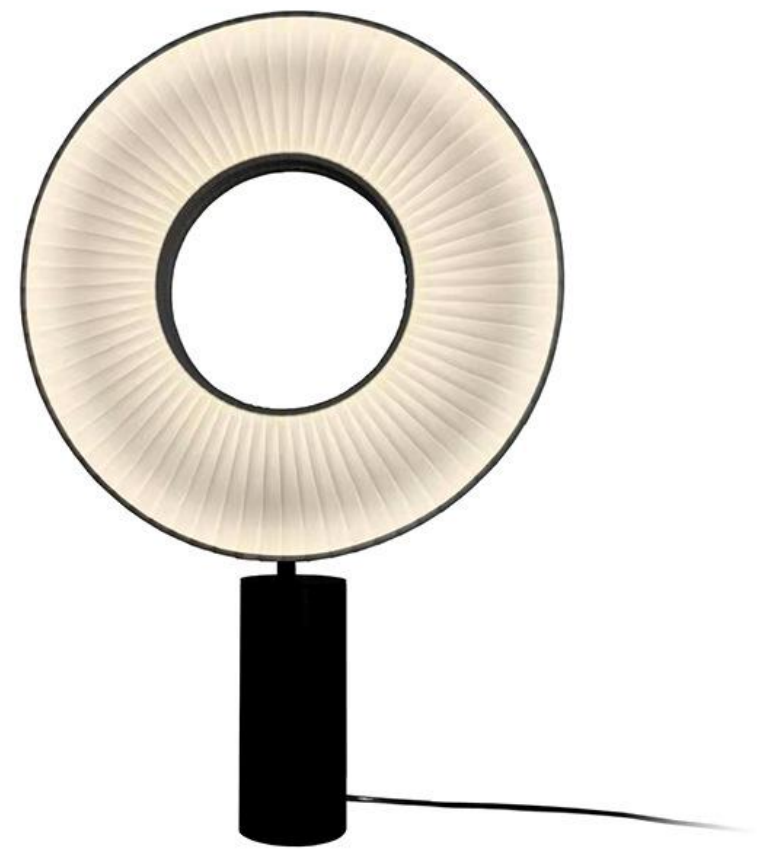

Item: OGS-LD587F-1

Material: Iron+cloth art

Color: White

Light holder: LED*52W

lamp body(mm): D600*H1650

Item: OGS-LD587T

Material: Iron+cloth art

Color: White