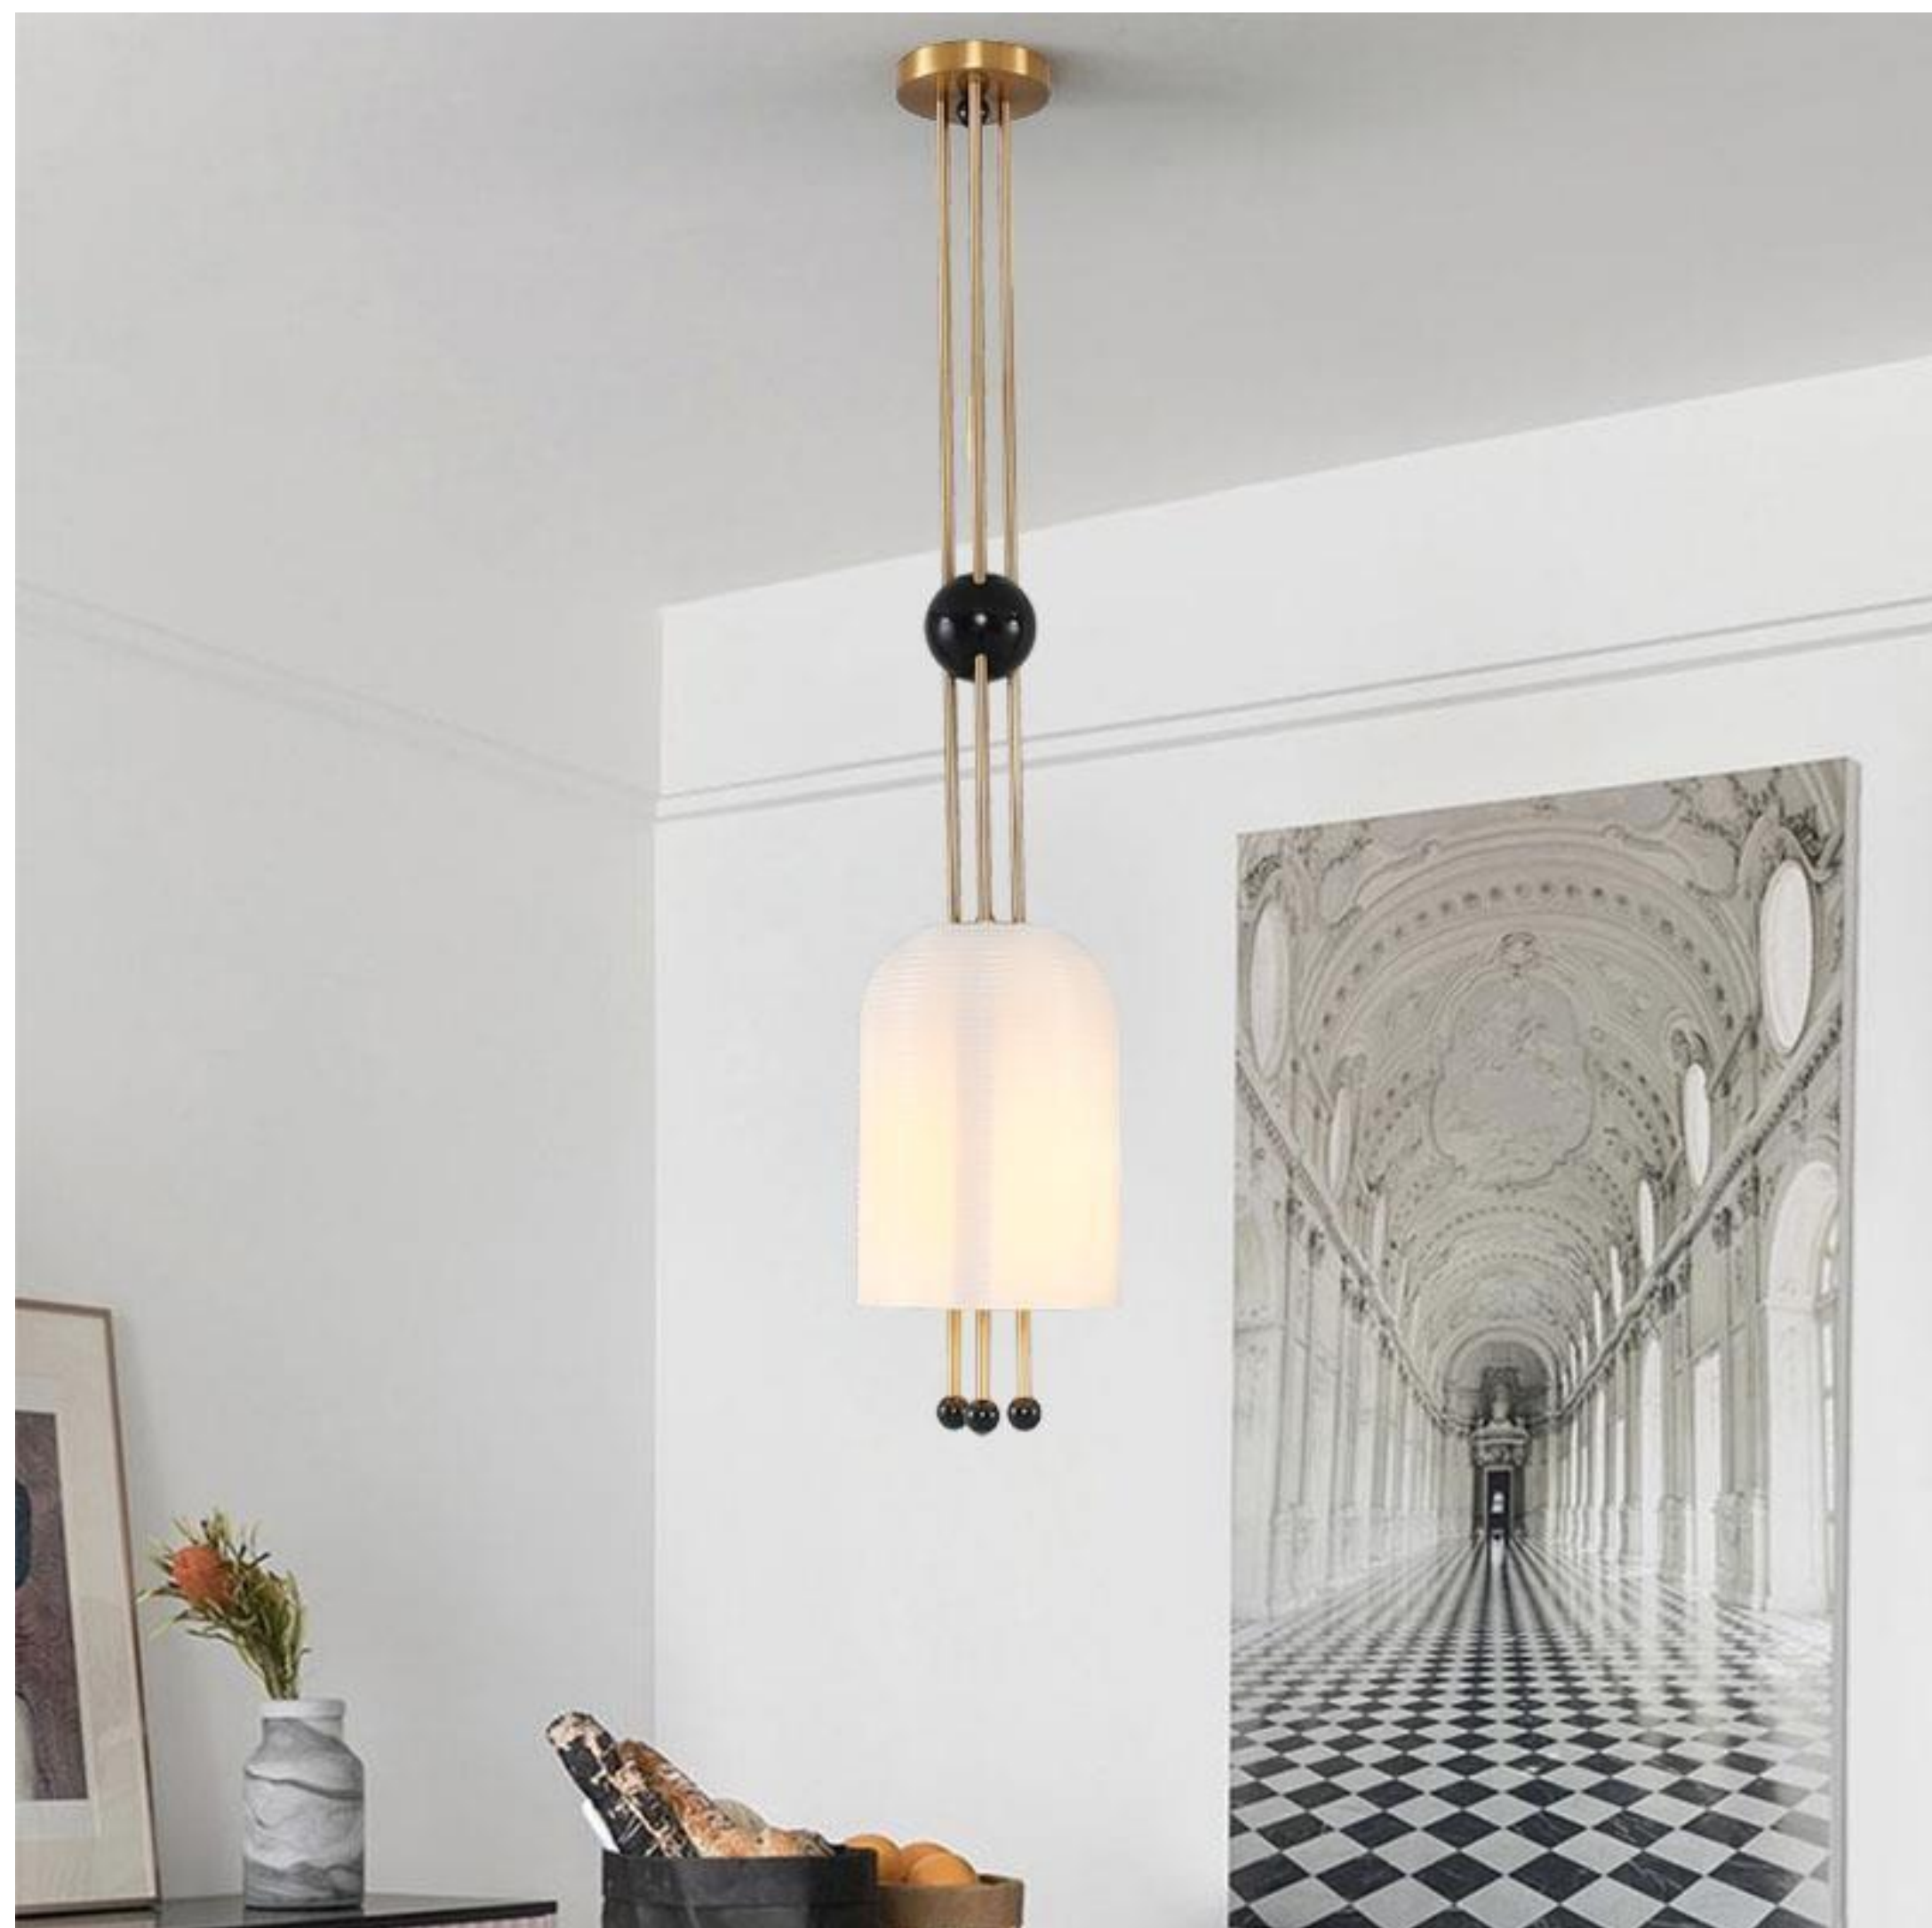

Item: OGS-LD574
Material: Iron+glass
Color: White
Light holder: E27*1
lamp body(mm): D250*H1500