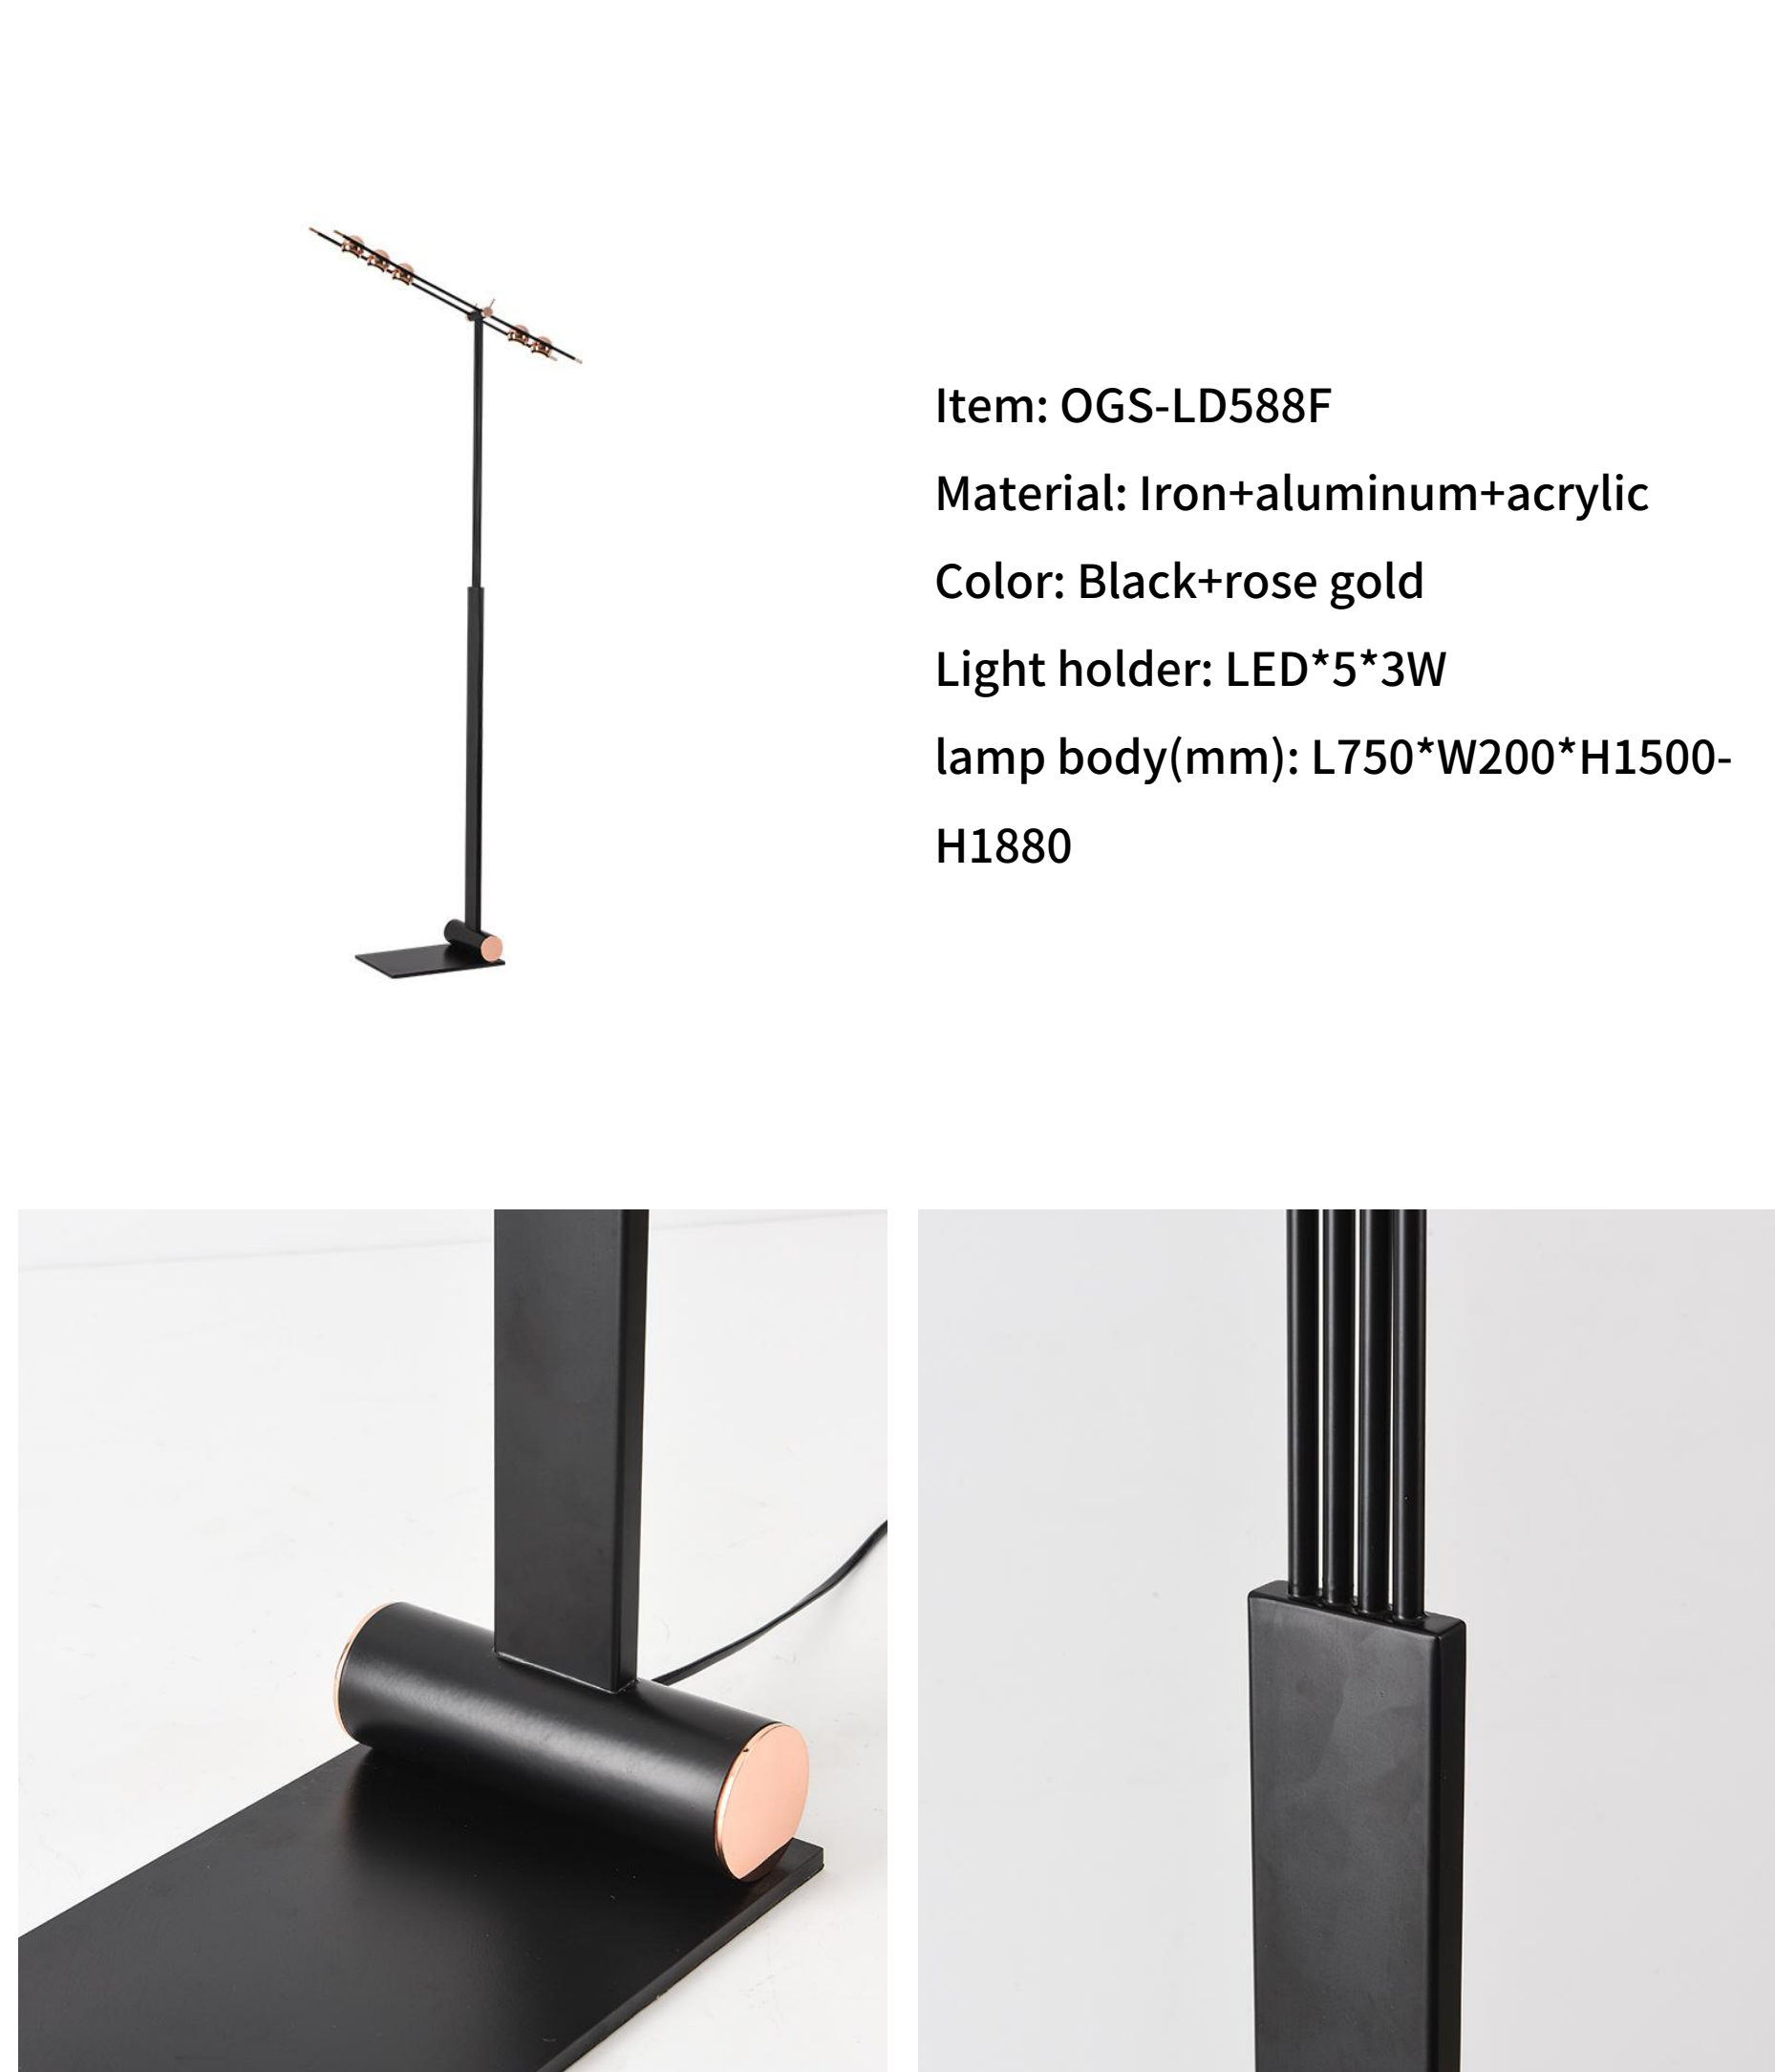

Material: Iron+Silicone

Color: Black

Light holder: LED*32W*4000K+

LED*60W*4000K

lamp body(mm): D500+D800

Item: OGS-LD589

Material: Iron+Silicone

Color: Black

Light holder: LED*60W*4000K

lamp body(mm): D800

Item: OGS-LD589

Material: Iron+Silicone

Color: Black

Light holder: LED*32W*4000K

lamp body(mm): D500

Item: OGS-LD588F

Material: Iron+aluminum+acrylic

Color: Black+rose gold

Light holder: LED*5*3W

lamp body(mm): L750*W200*H1500-
H1880

Item: OGS-LD588T
Material: Iron+aluminum+acrylic
Color: Black+rose gold
Light holder: LED*3*3W
lamp body(mm): L550*W130*H490-
H720

Item: OGS-LD588C

Material: Iron+aluminum+acrylic

Color: Black+rose gold

Light holder: LED*7*3W

lamp body(mm): L950*W70*H1800

Item: OGS-LD588B
Material: Iron+aluminum+acrylic
Color: Black+rose gold
Light holder: LED*16*3W
lamp body(mm): L950*W250*H1800