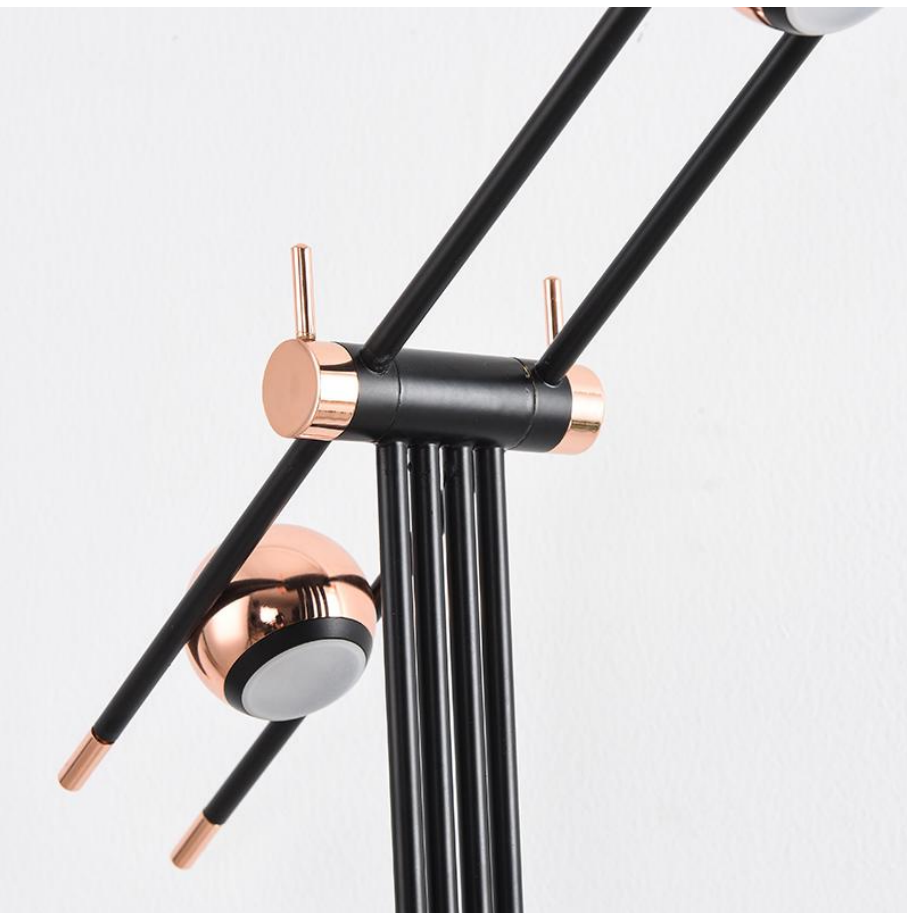

Light holder: LED*60W*4000K

lamp body(mm): D800

Item: OGS-LD589

Material: Iron+Silicone

Color: Black

Light holder: LED*32W*4000K

lamp body(mm): D500

Item: OGS-LD588F

Material: Iron+aluminum+acrylic

Color: Black+rose gold

Light holder: LED*5*3W

lamp body(mm): L750*W200*H1500-
H1880

Item: OGS-LD588T
Material: Iron+aluminum+acrylic
Color: Black+rose gold
Light holder: LED*3*3W
lamp body(mm): L550*W130*H490-
H720

Item: OGS-LD588C

Material: Iron+aluminum+acrylic

Color: Black+rose gold

Light holder: LED*7*3W

lamp body(mm): L950*W70*H1800

Item: OGS-LD588B
Material: Iron+aluminum+acrylic
Color: Black+rose gold
Light holder: LED*16*3W
lamp body(mm): L950*W250*H1800