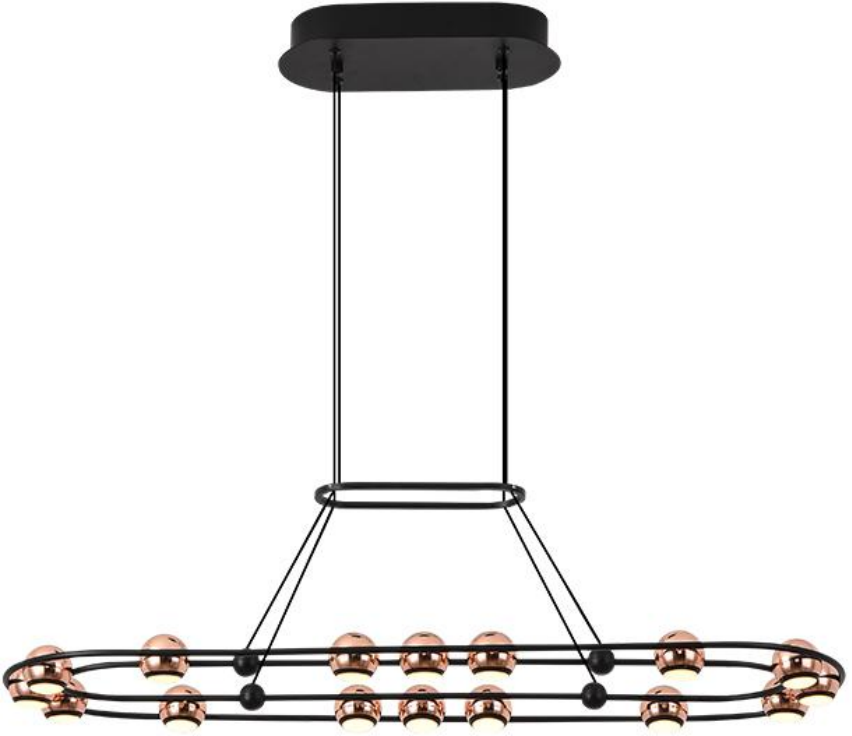

Item: OGS-LD588C

Material: Iron+aluminum+acrylic

Color: Black+rose gold

Light holder: LED*7*3W

lamp body(mm): L950*W70*H1800

Item: OGS-LD588B
Material: Iron+aluminum+acrylic
Color: Black+rose gold
Light holder: LED*16*3W
lamp body(mm): L950*W250*H1800