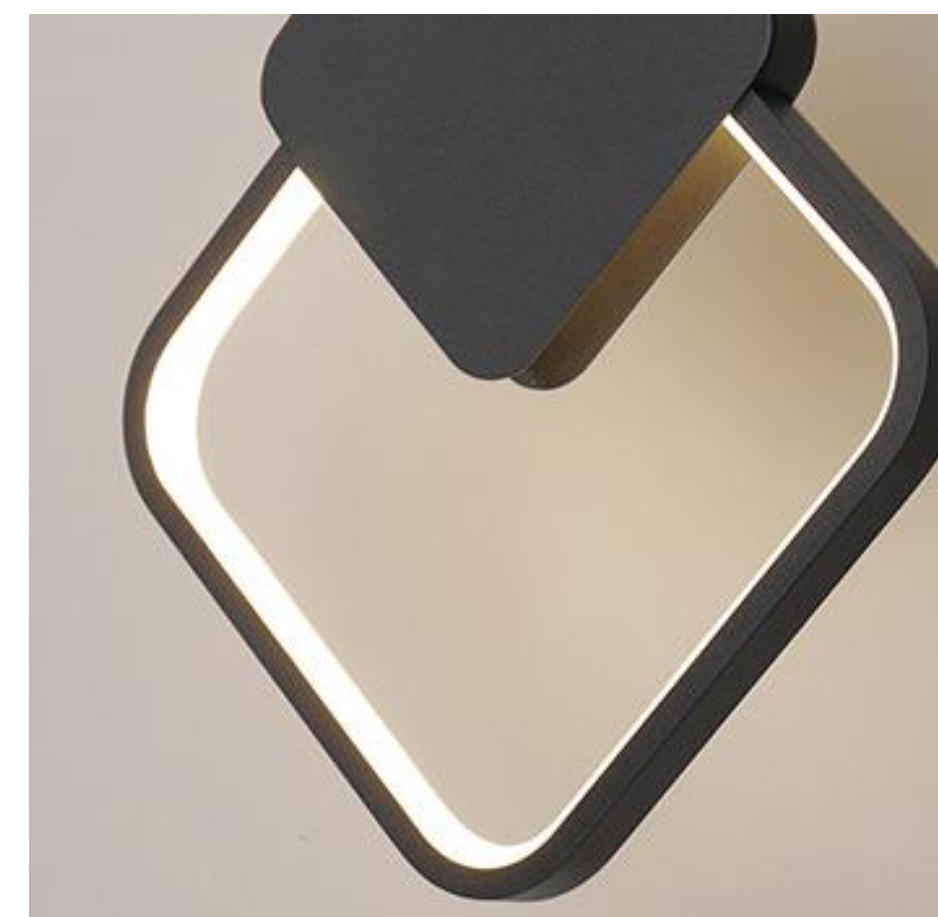

OGS-LD442B

OGS-LD442C

OGS-LD442A

Item: OGS-LD442A
Material: Iron
Color: Black
Light holder: LED*11W
lamp body(mm): D200*260

Item: OGS-LD442B
Material: Iron
Color: Black
Light holder: LED*13W
lamp body(mm): D240*270