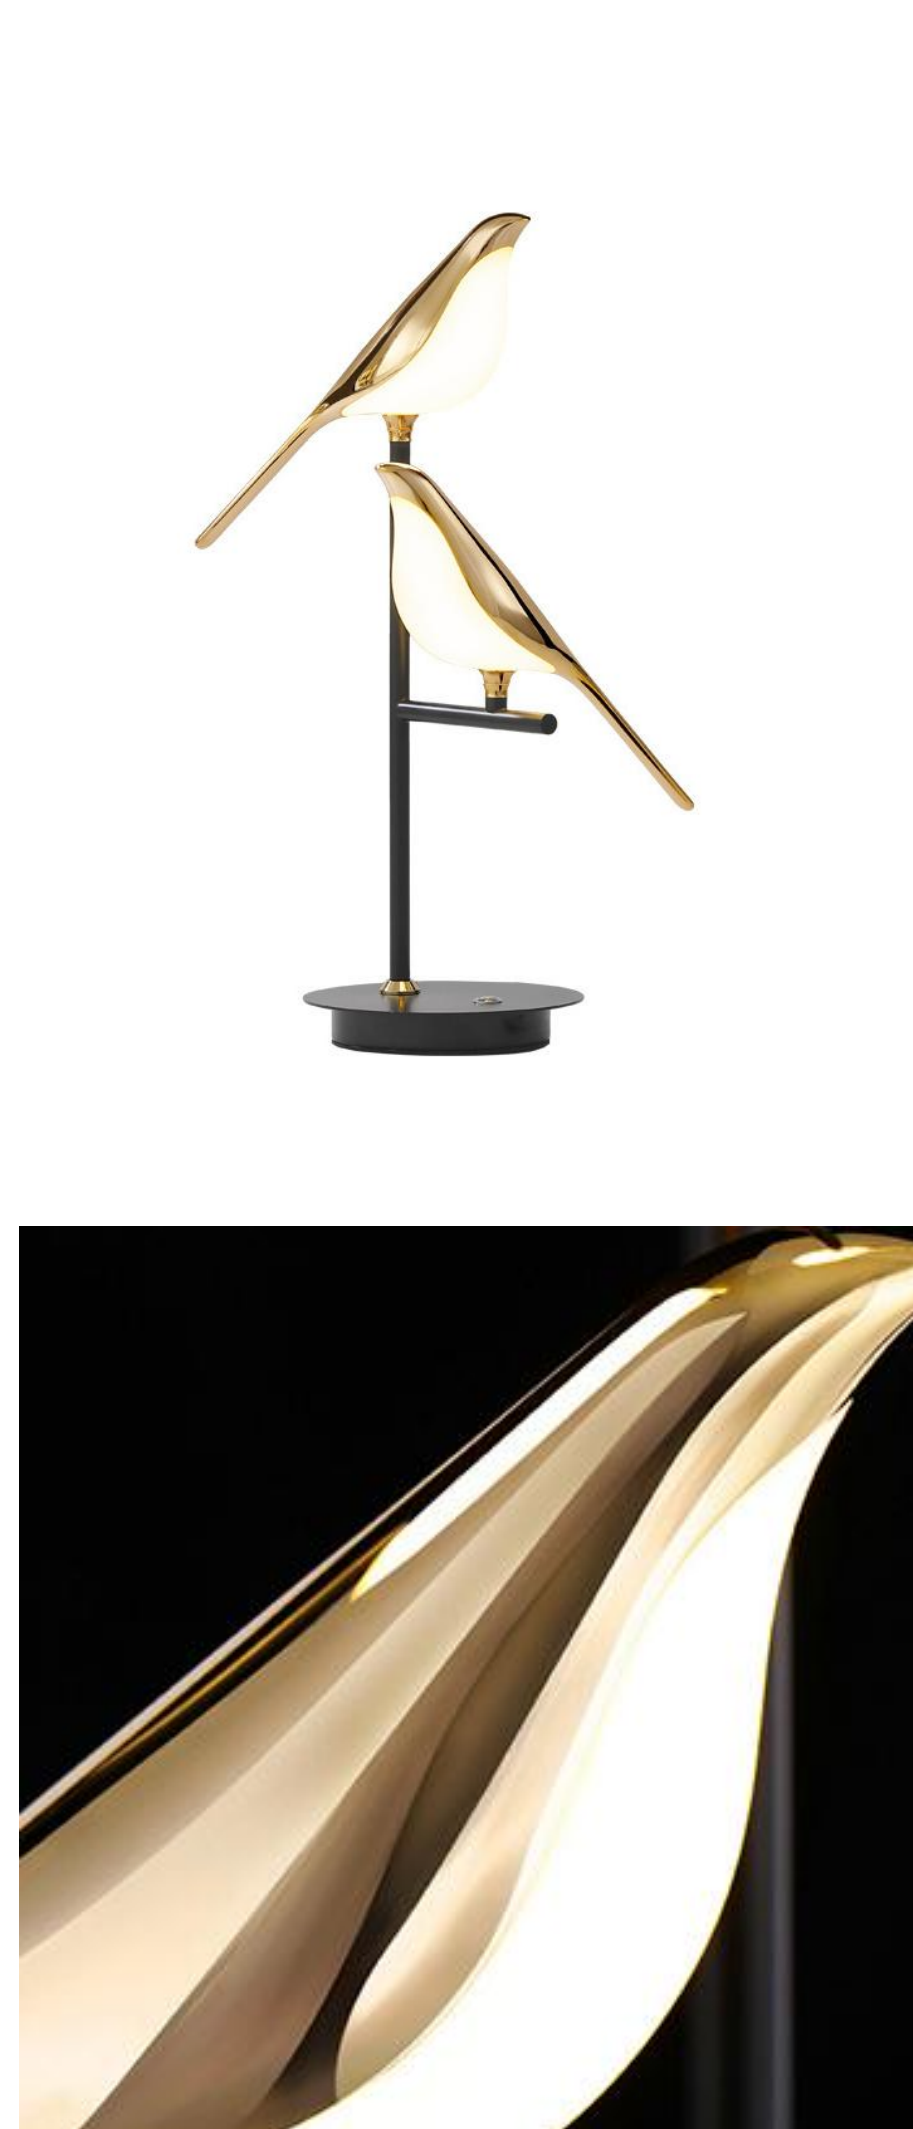

Item: OGS-LD541F

Material: Iron+Acrylic

Color: Black+gold

Light holder: LED*3*10W

lamp body(mm): W480*H1520

Item: OGS-LD541T-2
Material: Iron+Acrylic
Color: Black+gold
Light holder: LED*2*10W
lamp body(mm): W180*H530