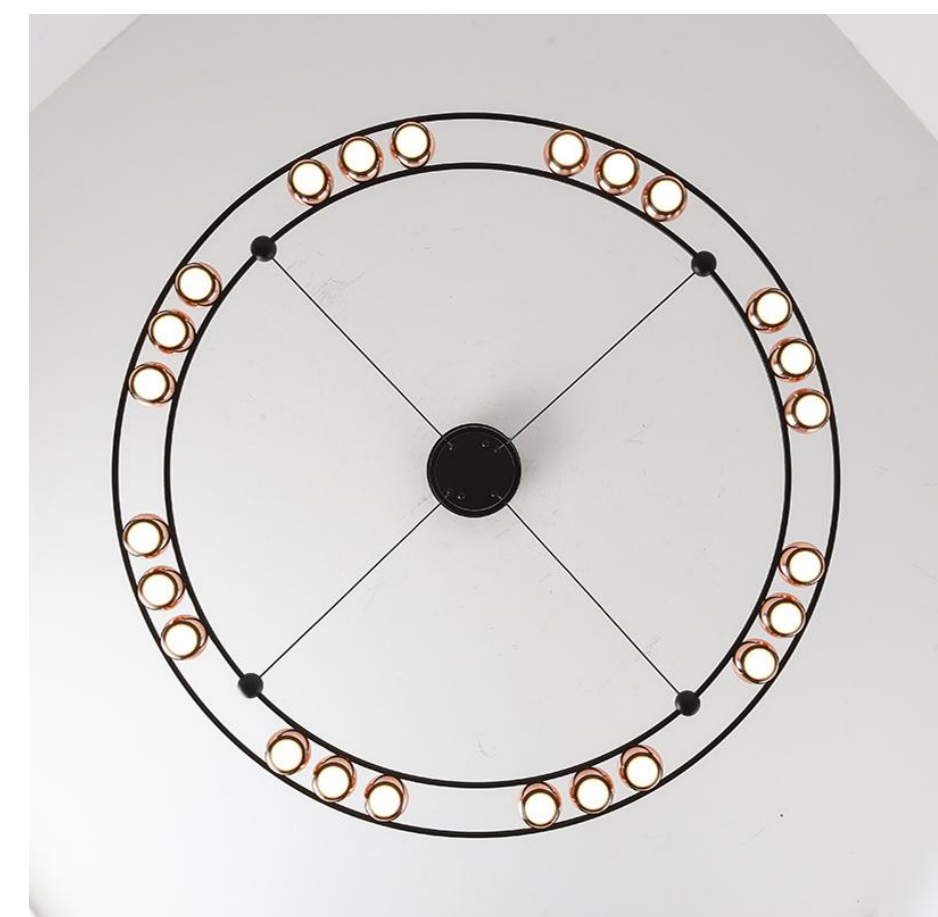

Item: OGS-LD588C

Material: Iron+aluminum+acrylic

Color: Black+rose gold

Light holder: LED*7*3W

lamp body(mm): L950*W70*H1800

Item: OGS-LD588B
Material: Iron+aluminum+acrylic
Color: Black+rose gold
Light holder: LED*16*3W
lamp body(mm): L950*W250*H1800

Item: OGS-LD588A-24+18+12

Material: Iron+aluminum+acrylic

Color: Black+rose gold

Light holder: LED*54*3W

lamp body(mm): D850+D650+D450*

H1800

Item: OGS-LD588A-24+12
Material: Iron+aluminum+acrylic
Color: Black+rose gold
Light holder: LED*36*3W
lamp body(mm): D850+D450*H1800

Item: OGS-LD588A-24
Material: Iron+aluminum+acrylic
Color: Black+rose gold
Light holder: LED*24*3W
lamp body(mm): D850*H1800

OGS-LD588A-18

Item: OGS-LD588A-18
Material: Iron+aluminum+acrylic
Color: Black+rose gold
Light holder: LED*18*3W
lamp body(mm): D650*H1800

OGS-LD588A-12

Item: OGS-LD588A-12
Material: Iron+aluminum+acrylic
Color: Black+rose gold
Light holder: LED*12*3W
lamp body(mm): D450*H1800

Item: OGS-LD587F-3
Material: Iron+cloth art
Color: White
Light holder: LED*65W
lamp body(mm): D850*H1750