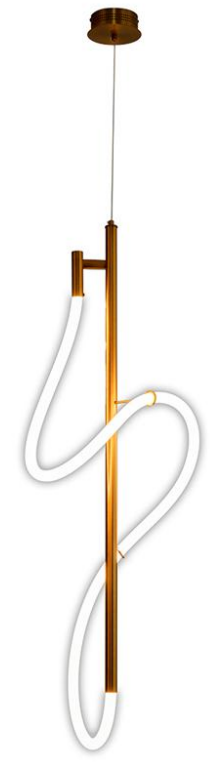

OGS-LD437D