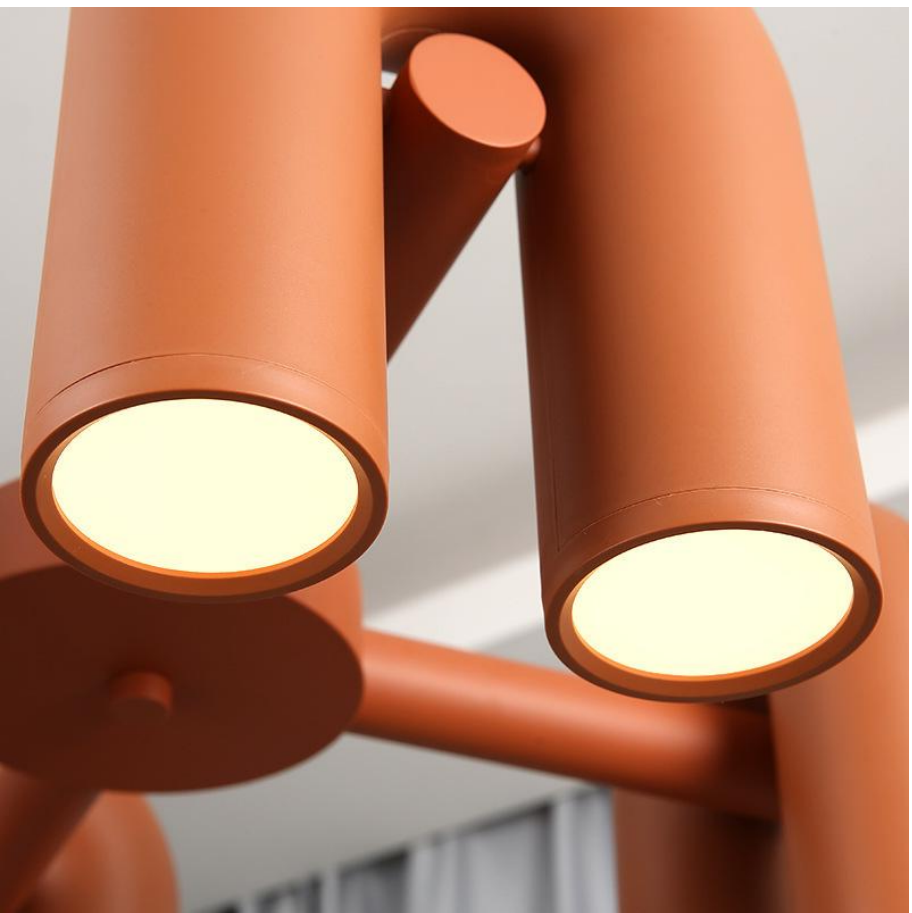

Light holder: E27*1

Lamp body(mm): D350*H210

Item: OGS-LD592T
Material: Iron+PE
Color: Gold+white
Light holder: LED*10W
lamp body(mm): L230*H230

Item: OGS-LD592

Material: Iron+PE

Color: Gold+white

Light holder: LED*40W/LED*60W/
LED*80W

lamp body(mm): D550*H250/
D700*H250/D900*H250

Item: OGS-LD591W
Material: Iron+ABS
Color: Grey/Orange/Blue/Black
Light holder: LED*2*7W
lamp body(mm): D200*W120*H240

Item: OGS-LD591B
Material: Iron+ABS
Color: Grey/Orange/Blue/Black
Light holder: LED*6*7W
lamp body(mm): L1200*W200*H240

Item: OGS-LD591A

Material: Iron+ABS

Color: Grey/Orange/Blue/Black

Light holder: LED*8*7W/LED*12*7W/
LED*16*7W

lamp body(mm): D600*H375/D800*H375/
D1000*H375

Item: OGS-LD590-8
Material: Iron+glass
Color: Black
Light holder: G9*8
lamp body(mm): D1200*H250