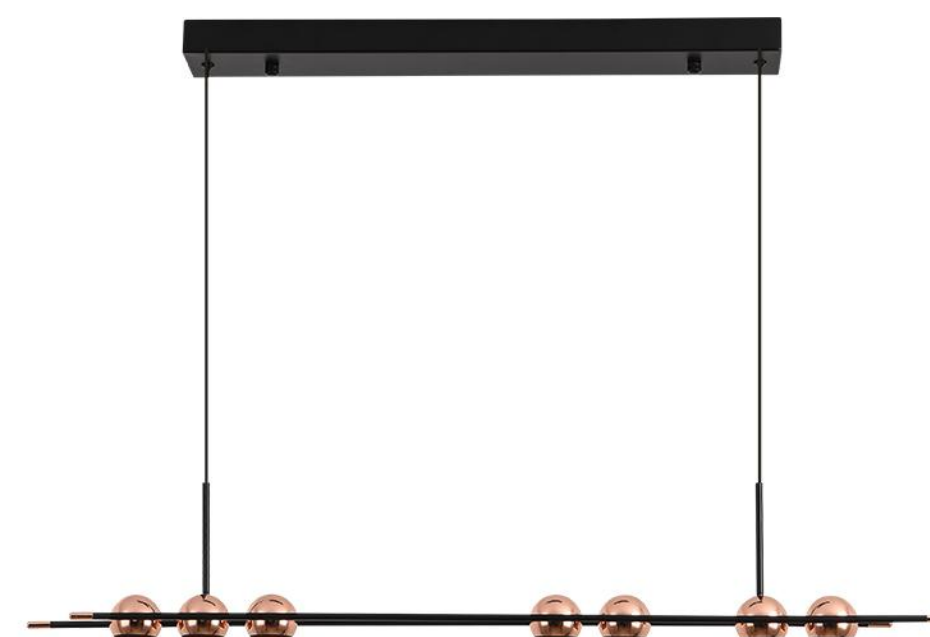

Light holder: LED*60W*4000K

lamp body(mm): D800

Item: OGS-LD589

Material: Iron+Silicone

Color: Black

Light holder: LED*32W*4000K

lamp body(mm): D500

Item: OGS-LD588F

Material: Iron+aluminum+acrylic

Color: Black+rose gold

Light holder: LED*5*3W

lamp body(mm): L750*W200*H1500-
H1880

Item: OGS-LD588T
Material: Iron+aluminum+acrylic
Color: Black+rose gold
Light holder: LED*3*3W
lamp body(mm): L550*W130*H490-
H720

Item: OGS-LD588C

Material: Iron+aluminum+acrylic

Color: Black+rose gold

Light holder: LED*7*3W

lamp body(mm): L950*W70*H1800

Item: OGS-LD588B
Material: Iron+aluminum+acrylic
Color: Black+rose gold
Light holder: LED*16*3W
lamp body(mm): L950*W250*H1800