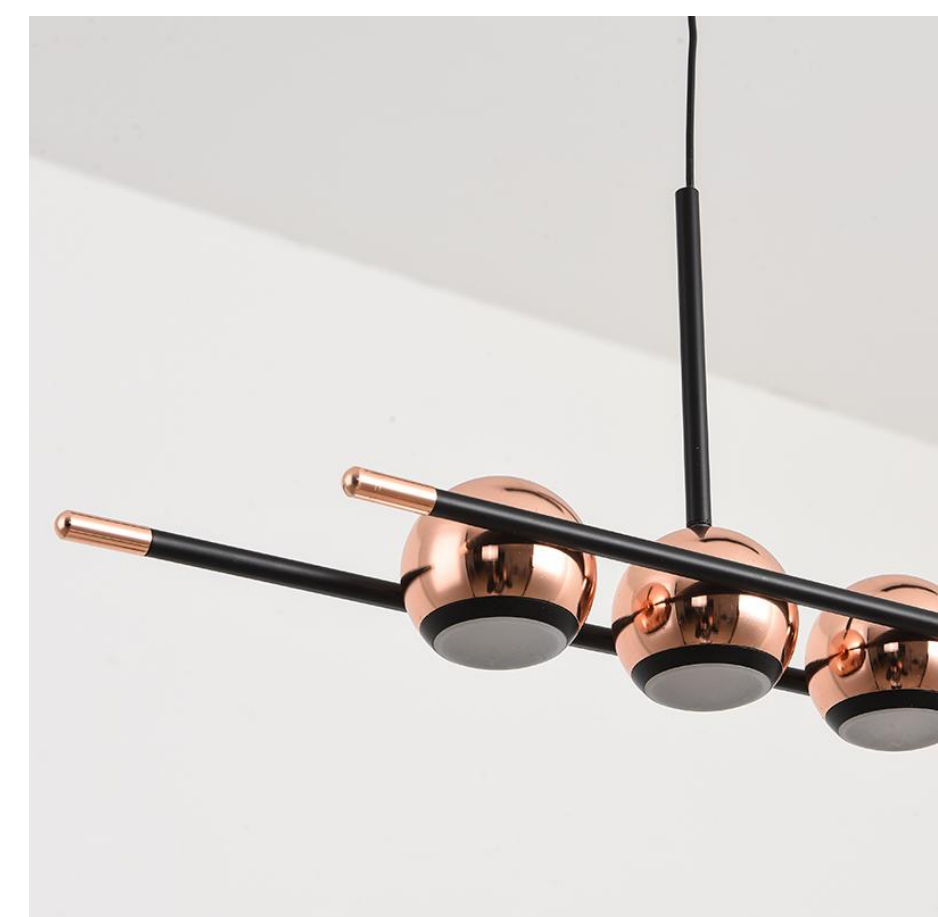

Light holder: LED*60W*4000K

lamp body(mm): D800

Item: OGS-LD589

Material: Iron+Silicone

Color: Black

Light holder: LED*32W*4000K

lamp body(mm): D500

Item: OGS-LD588F

Material: Iron+aluminum+acrylic

Color: Black+rose gold

Light holder: LED*5*3W

lamp body(mm): L750*W200*H1500-
H1880

Item: OGS-LD588T
Material: Iron+aluminum+acrylic
Color: Black+rose gold
Light holder: LED*3*3W
lamp body(mm): L550*W130*H490-
H720

Item: OGS-LD588C

Material: Iron+aluminum+acrylic

Color: Black+rose gold

Light holder: LED*7*3W

lamp body(mm): L950*W70*H1800

Item: OGS-LD588B
Material: Iron+aluminum+acrylic
Color: Black+rose gold
Light holder: LED*16*3W
lamp body(mm): L950*W250*H1800