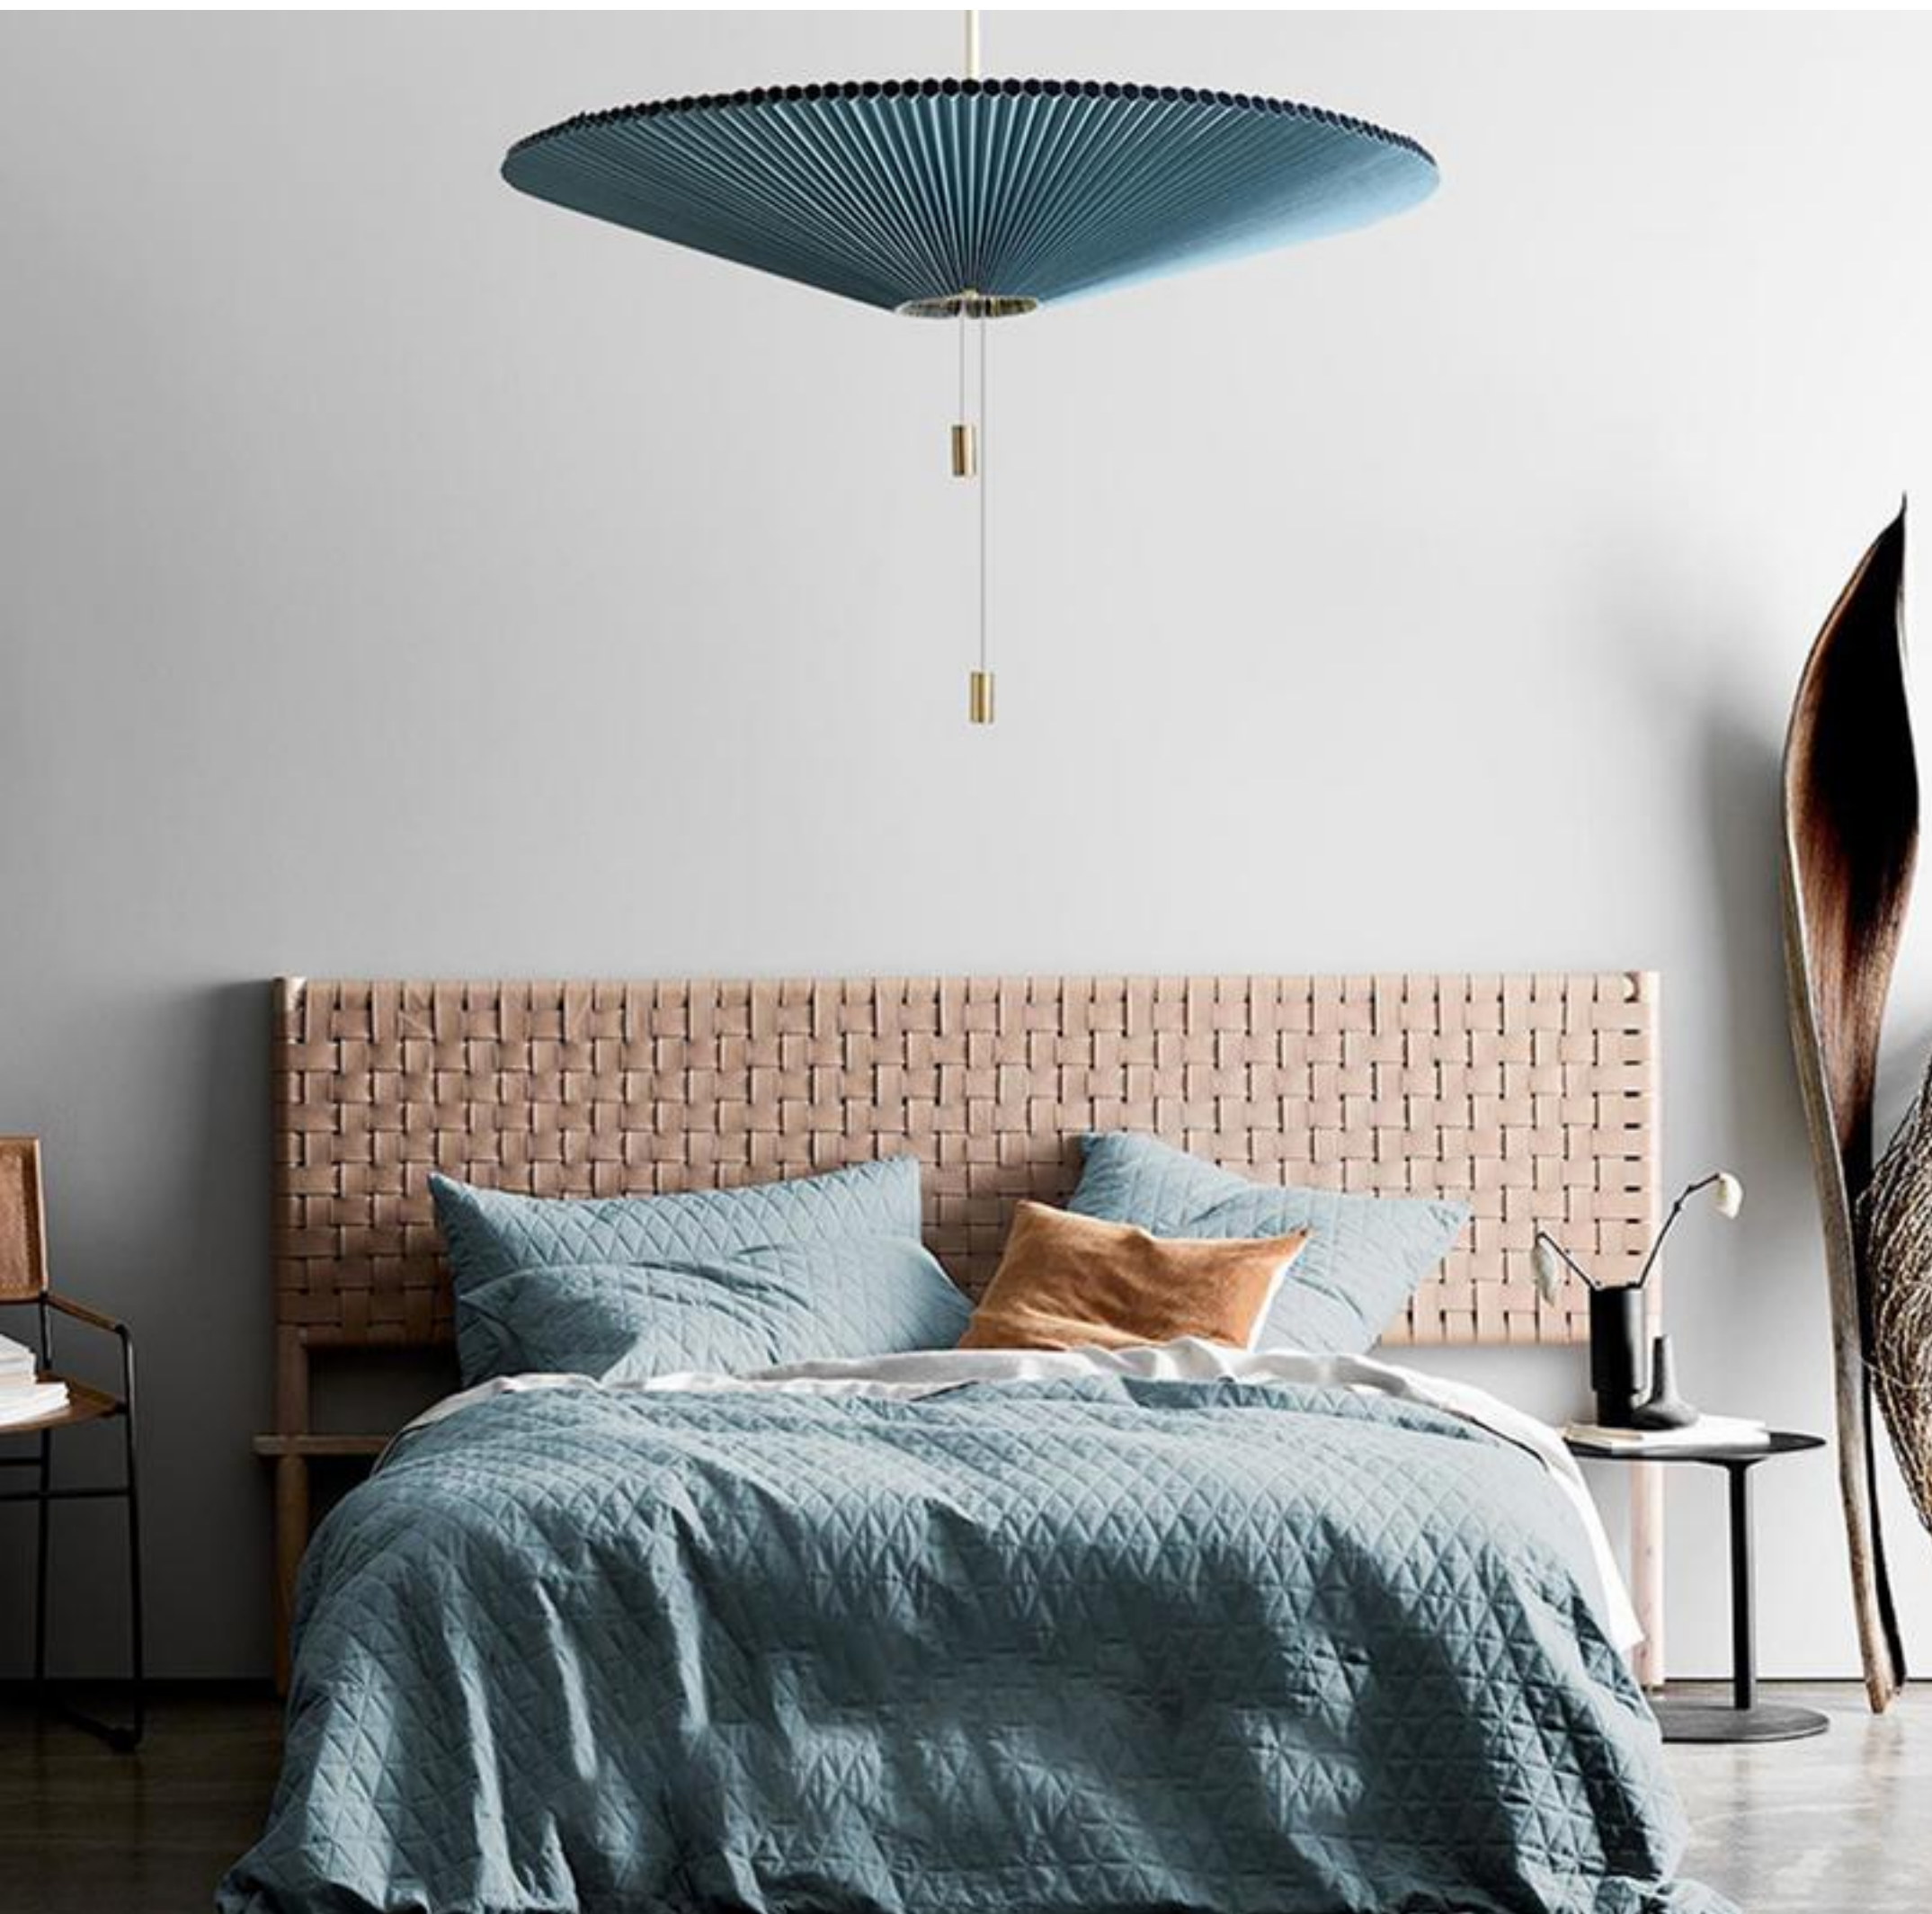

Item: OGS-LD467
Material: Iron+cloth
Color: Blue/white/Sky blue
Light holder: LED*12W
lamp body(mm): D300*H720/
D400*H750/D500*H780/
D600*H800/D700*H850/
D800*H900