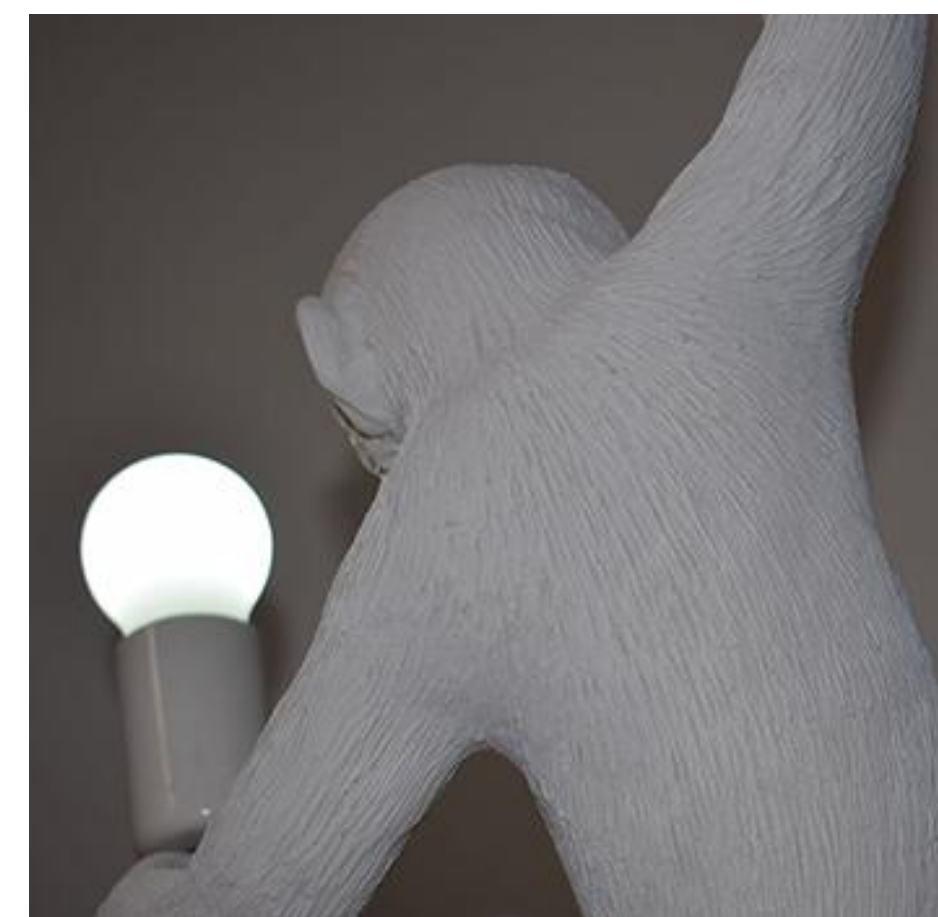

Item: OGS-LD569B
Material: Iron + Acrylic
Color: Gold bronze
Light holder: G4*24/G4*36
lamp body(mm): L1200/L1600

Item: OGS-LD570A

Material: Resin

Color: Black/White

Light holder: E27*1

lamp body(mm): D350*W350*H720