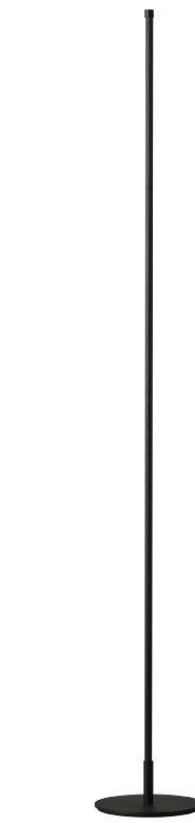

OGS-LD414F