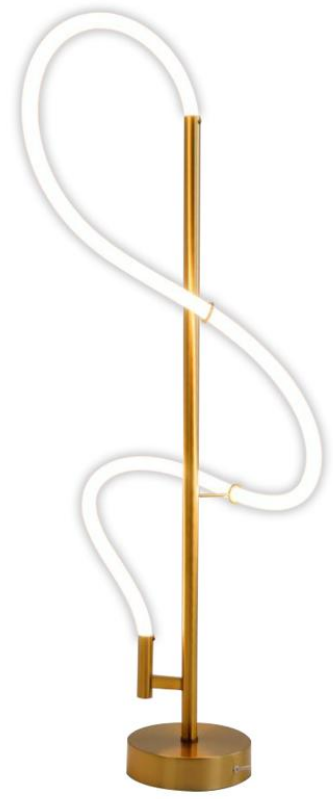

OGS-LD437D

OGS-LD437E

OGS-LD437S

OGS-LD437W-1

OGS-LD437W-2

WROUGHT IRON LAMP

OGS-LD437F-1

OGS-LD437F-2