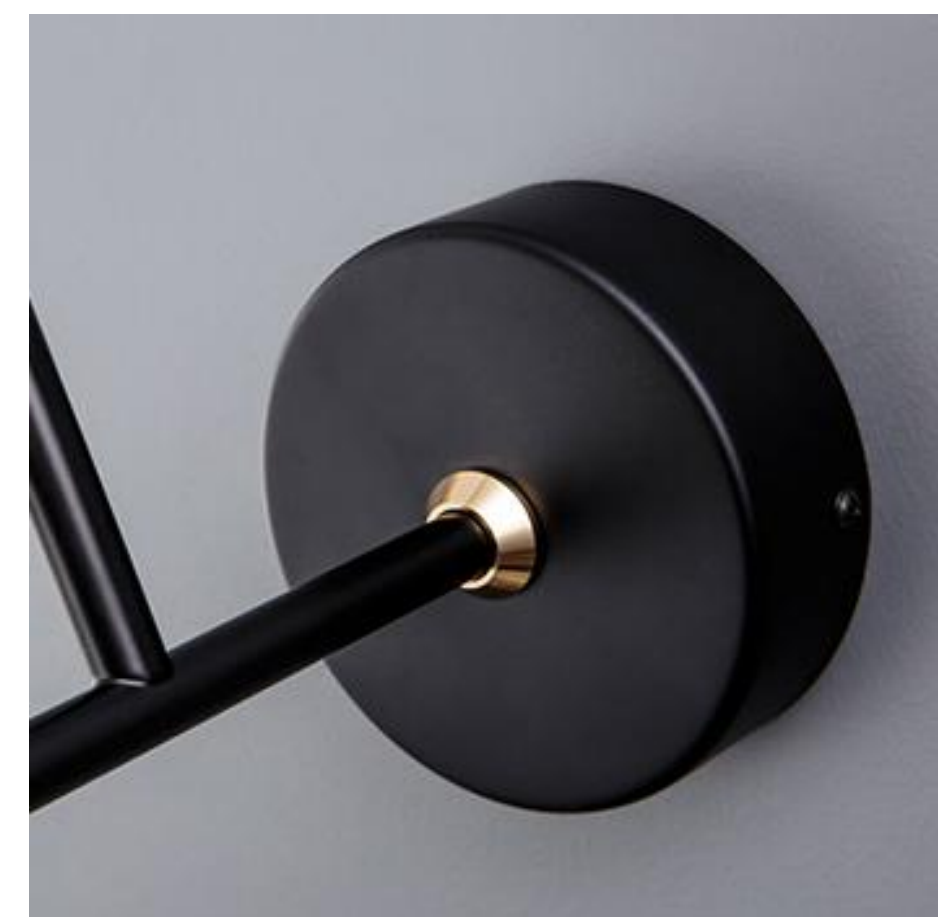

Item: OGS-LD541W-2
Material: Iron+Acrylic
Color: Black+gold
Light holder: LED*2*10W
lamp body(mm): 280*120*380