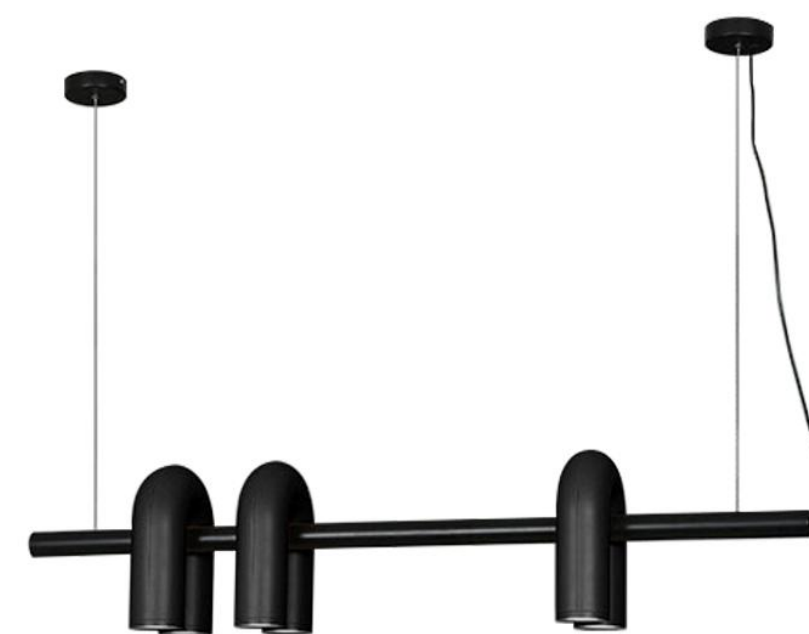

Material: Iron+aluminum+plastic

Color: Grey/Blue/Orange

Light holder: LED

Lamp body(mm): D120*H320

Item: OGS-LD598W
Material: Iron + Acrylic
Color: Purple+light purple/
Beige+beige/Chrome+white/
Beige+coffee
Light holder: G9*1
Lamp body(mm): D120*H250

Light holder: E27*1

Lamp body(mm): D250*H180/D350*H220

Item: OGS-LD596
Material: Iron
Color: Yellow/Green/Wine Red/White
Light holder: LED
Lamp body(mm): D400*H120

Item: OGS-LD595
Material: Aluminum+iron
Color: Wine Red/Red/White
Light holder: E27*1
Lamp body(mm): D400

Light holder: E27*1

Lamp body(mm): D350*H210

Item: OGS-LD592T
Material: Iron+PE
Color: Gold+white
Light holder: LED*10W
lamp body(mm): L230*H230

Item: OGS-LD592

Material: Iron+PE

Color: Gold+white

Light holder: LED*40W/LED*60W/
LED*80W

lamp body(mm): D550*H250/
D700*H250/D900*H250

Item: OGS-LD591W
Material: Iron+ABS
Color: Grey/Orange/Blue/Black
Light holder: LED*2*7W
lamp body(mm): D200*W120*H240

Item: OGS-LD591B
Material: Iron+ABS
Color: Grey/Orange/Blue/Black
Light holder: LED*6*7W
lamp body(mm): L1200*W200*H240