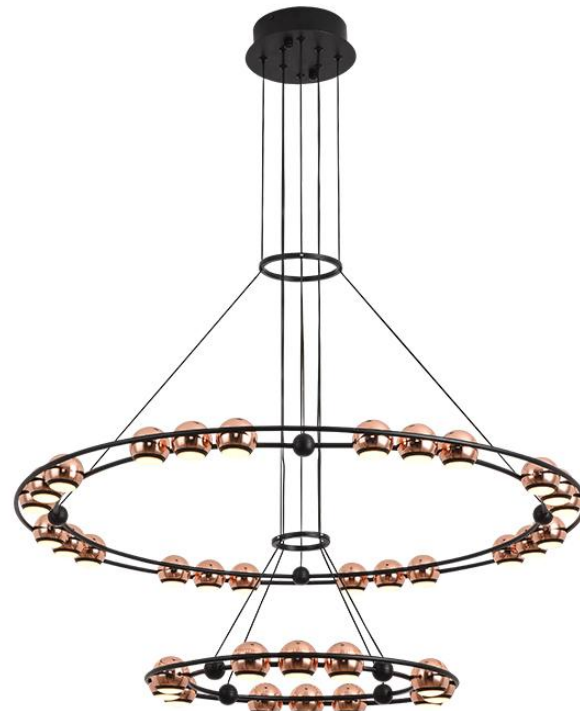

OGS-LD591A

WROUGHT IRON LAMP

OGS-LD590-8

OGS-LD590-14

OGS-LD590-10

OGS-LD589

OGS-LD589

OGS-LD589

WROUGHT IRON LAMP

OGS-LD588F

OGS-LD588T

OGS-LD588C

OGS-LD588B

OGS-LD588A-
24+18+12

OGS-LD588A-
24+12

OGS-LD588A-24

OGS-LD588A-18

WROUGHT IRON LAMP

OGS-LD588A-12

OGS-LD587F-3

OGS-LD587F-1

OGS-LD587T

OGS-LD587B

OGS-LD587A

OGS-LD580

OGS-LD579

WROUGHT IRON LAMP

OGS-LD578

OGS-LD577

OGS-LD576W-6

OGS-LD576W-4

OGS-LD576W-2