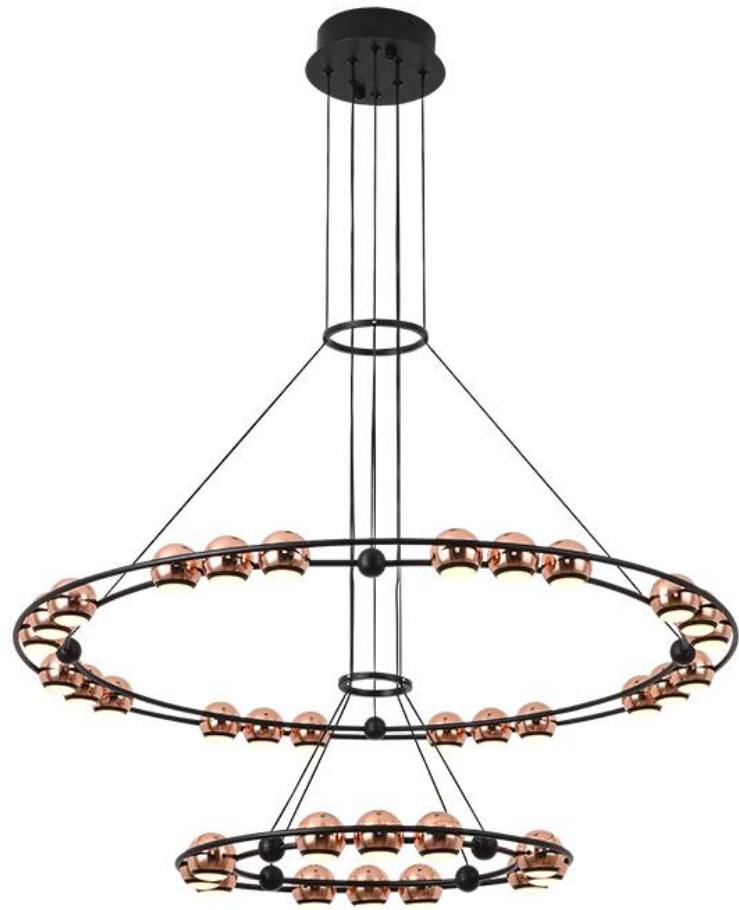

Item: OGS-LD588C

Material: Iron+aluminum+acrylic

Color: Black+rose gold

Light holder: LED*7*3W

lamp body(mm): L950*W70*H1800

Item: OGS-LD588B
Material: Iron+aluminum+acrylic
Color: Black+rose gold
Light holder: LED*16*3W
lamp body(mm): L950*W250*H1800

Item: OGS-LD588A-24+18+12

Material: Iron+aluminum+acrylic

Color: Black+rose gold

Light holder: LED*54*3W

lamp body(mm): D850+D650+D450*

H1800

Item: OGS-LD588A-24+12
Material: Iron+aluminum+acrylic
Color: Black+rose gold
Light holder: LED*36*3W
lamp body(mm): D850+D450*H1800

Item: OGS-LD588A-24
Material: Iron+aluminum+acrylic
Color: Black+rose gold
Light holder: LED*24*3W
lamp body(mm): D850*H1800

OGS-LD588A-18

Item: OGS-LD588A-18
Material: Iron+aluminum+acrylic
Color: Black+rose gold
Light holder: LED*18*3W
lamp body(mm): D650*H1800