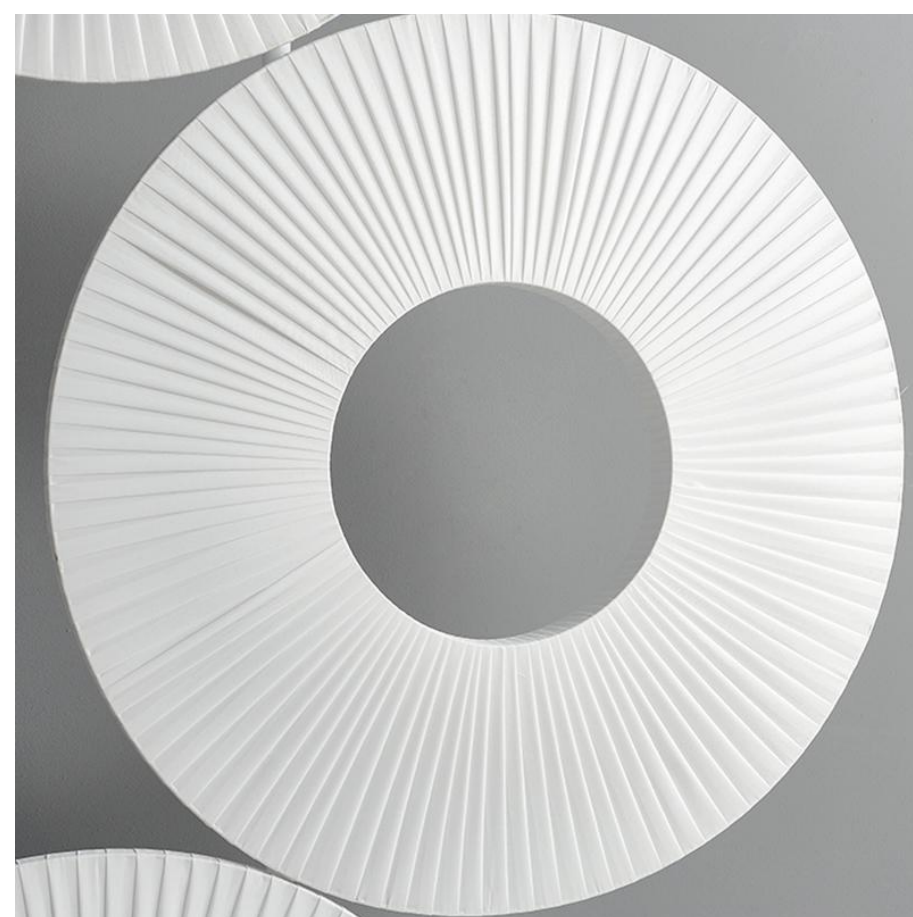

Item: OGS-LD587A

Material: Iron+cloth art

Color: White

Light holder: LED*36W/LED*52W/

LED*72W

lamp body(mm): D400*H400/D600*H600/
D800*H800