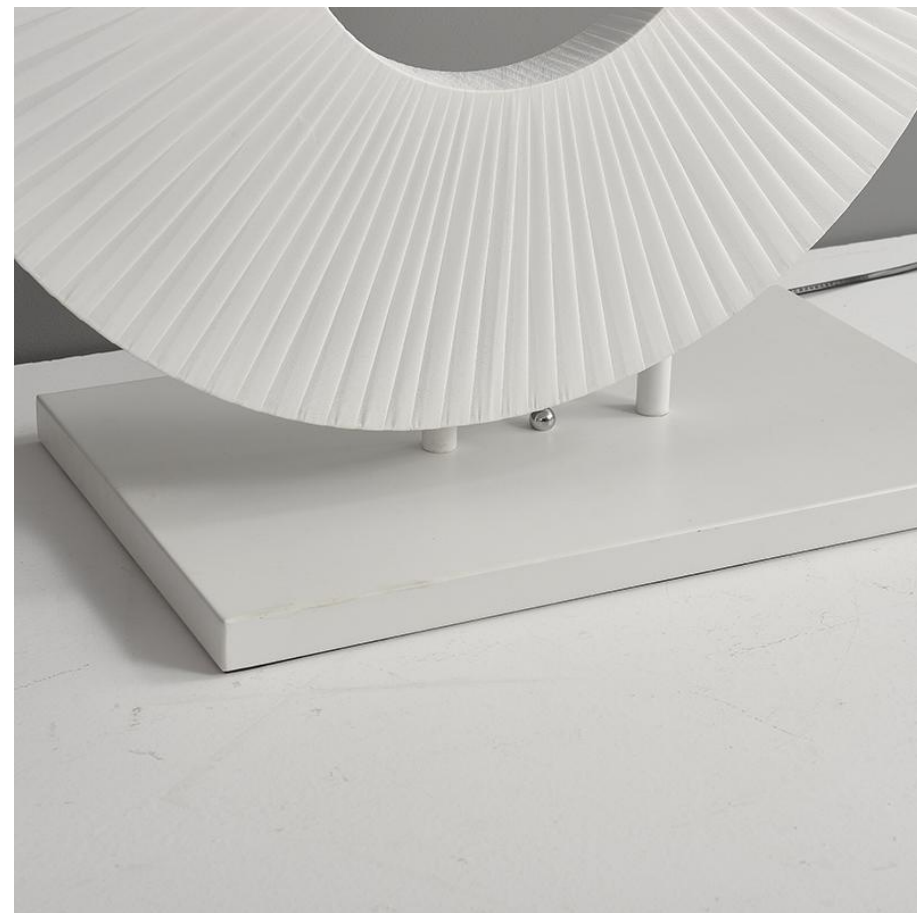

Item: OGS-LD587F-3
Material: Iron+cloth art
Color: White
Light holder: LED*65W
lamp body(mm): D850*H1750