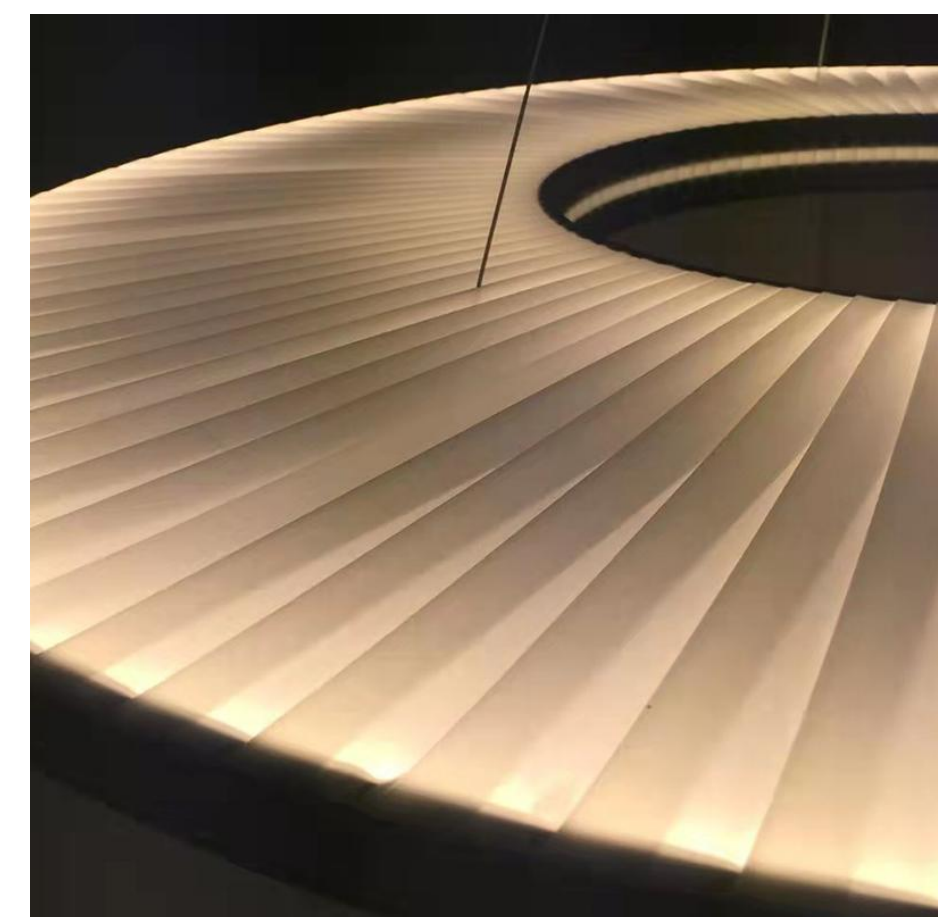

Light holder: LED*36W

lamp body(mm): D400*H500

Item: OGS-LD587B

Material: Iron+cloth art

Color: White

Light holder: LED*36W/LED*52W/
LED*72W

lamp body(mm): D400*H35/D600*H35/
D800*H35

Item: OGS-LD587A