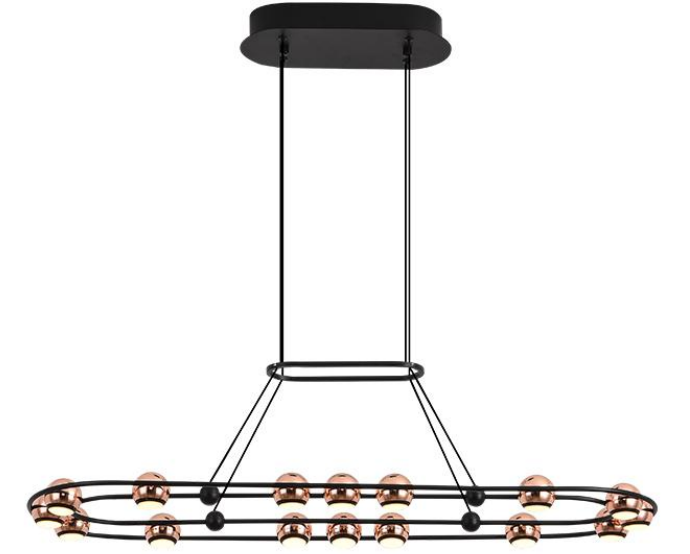

WROUGHT IRON LAMP

OGS-LD588F

OGS-LD588T

OGS-LD588C

OGS-LD588B

OGS-LD588A-
24+18+12

OGS-LD588A-
24+12

OGS-LD588A-24