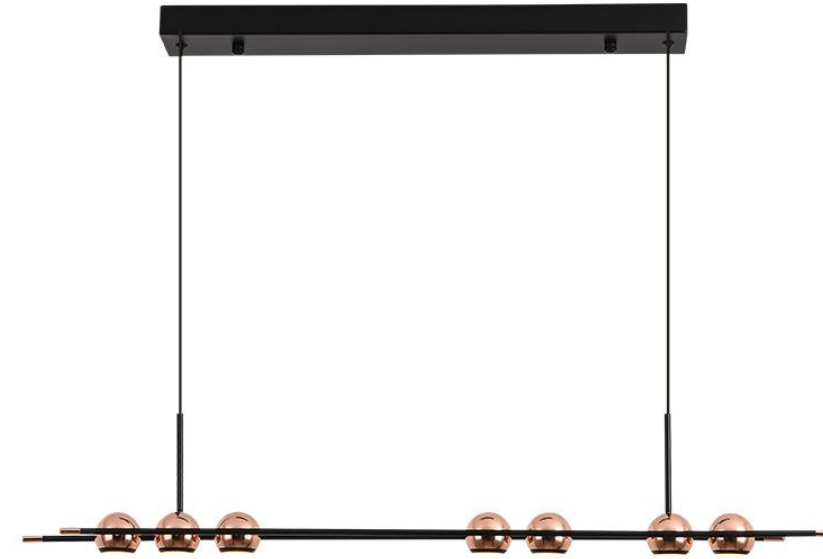

OGS-LD588C