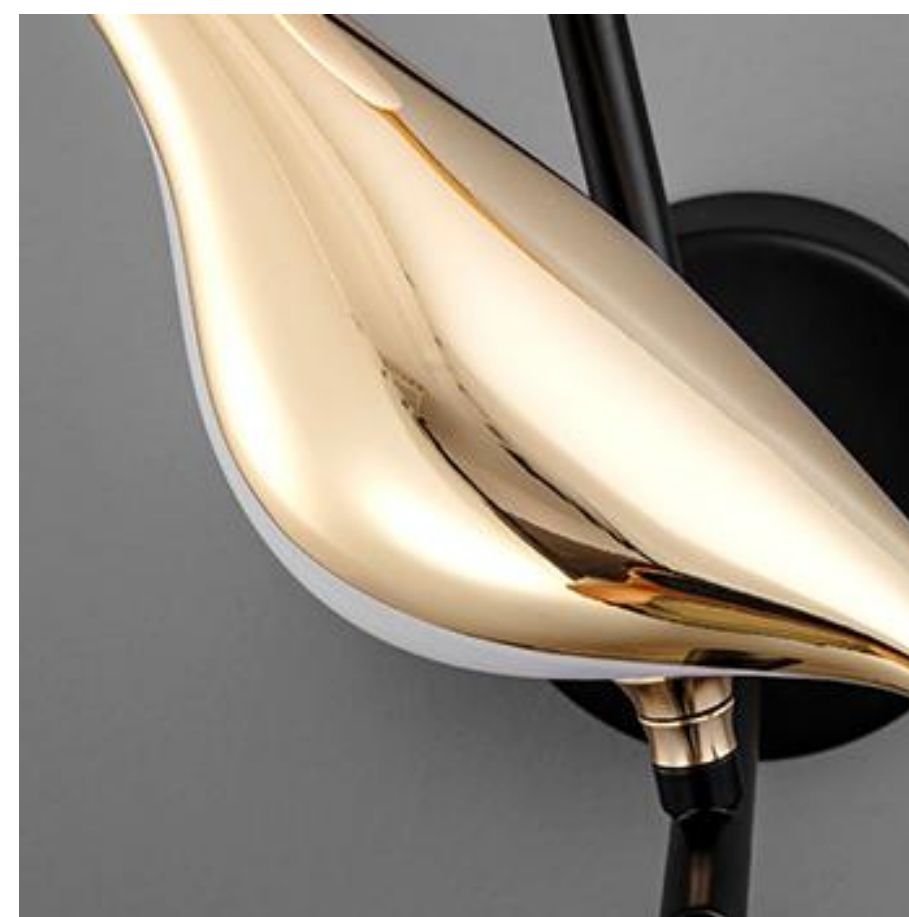

Item: OGS-LD541W-2
Material: Iron+Acrylic
Color: Black+gold
Light holder: LED*2*10W
lamp body(mm): 280*120*380