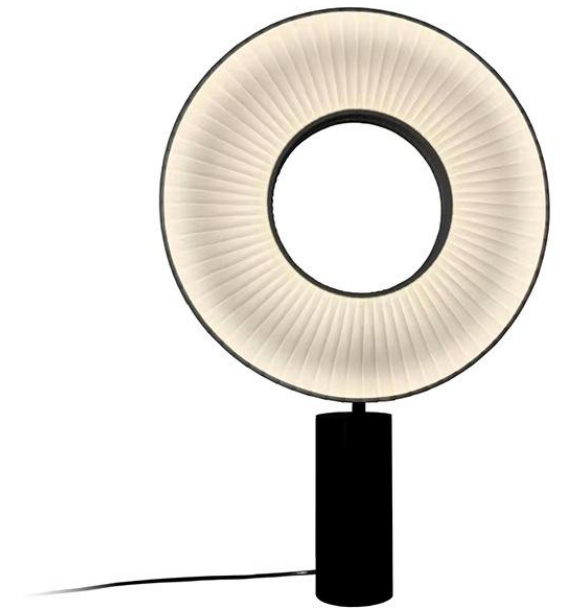

WROUGHT IRON LAMP

OGS-LD588F

OGS-LD588T

OGS-LD588C

OGS-LD588B

OGS-LD588A-
24+18+12

OGS-LD588A-
24+12

OGS-LD588A-24

OGS-LD588A-18

WROUGHT IRON LAMP

OGS-LD588A-12

OGS-LD587F-3

OGS-LD587F-1

OGS-LD587T

OGS-LD587B

OGS-LD587A