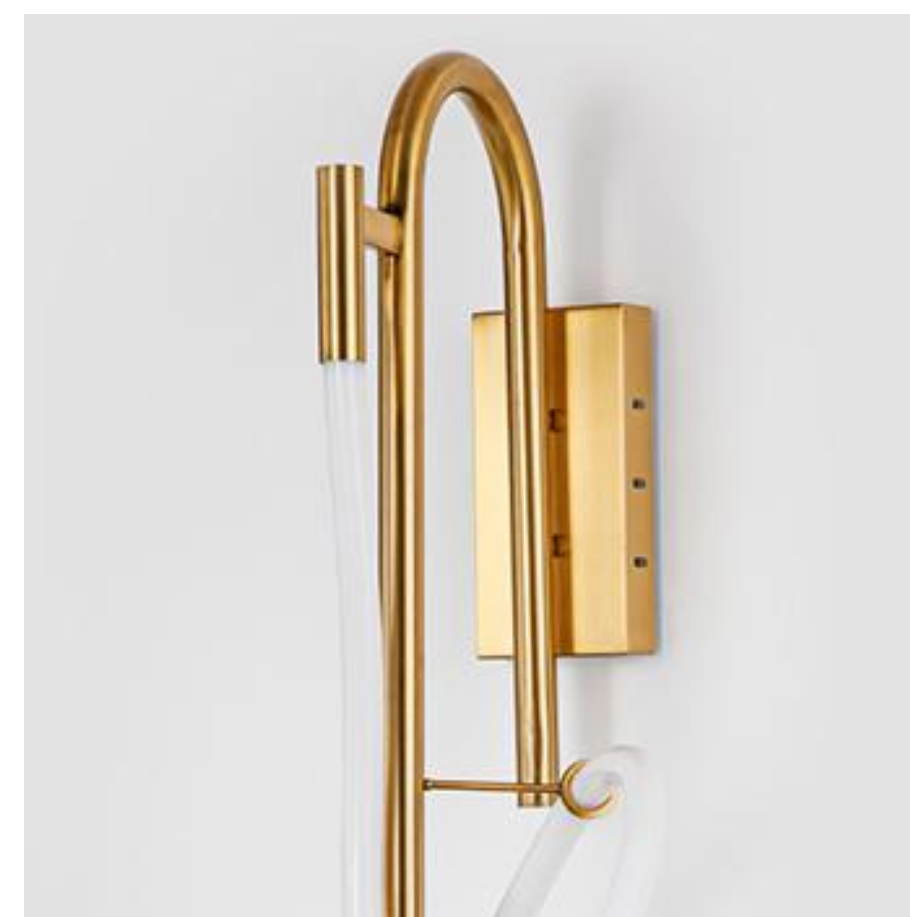

Item: OGS-LD437W-2
Material: Hardware + Silica gel
Color: Gold
Light holder: LED*25W
lamp body(mm): D300*H1100