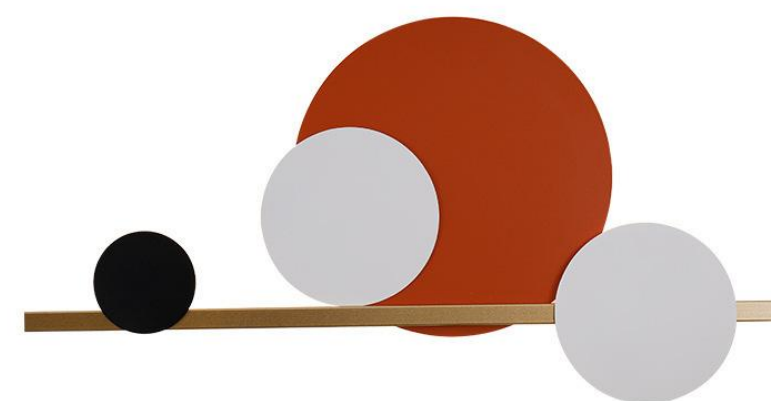

OGS-LD542A-1

OGS-LD542A-3

Item: OGS-LD542A

Material: Aluminum + ceramic

Color: White

Light holder: G9*1/G9*3/G9*5/
G9*9/G9*12

lamp body(mm): D130*H210/
D270/D360/D420/D600

Item: OGS-LD543A