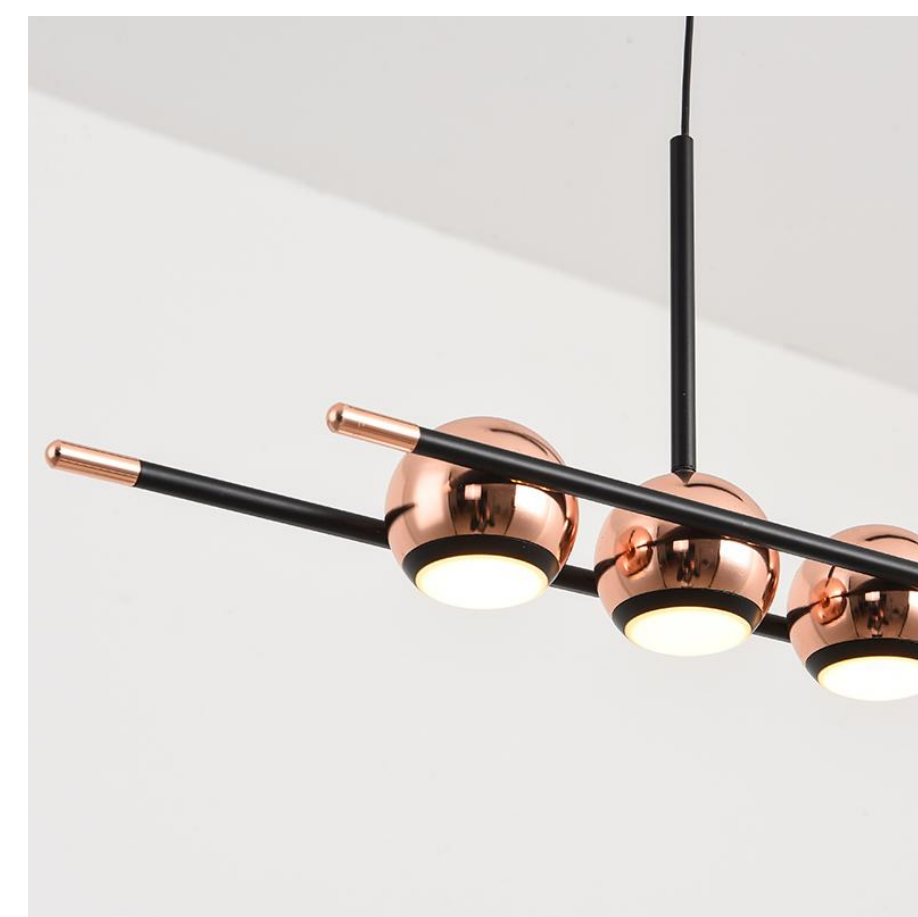

Light holder: LED*60W*4000K

lamp body(mm): D800

Item: OGS-LD589

Material: Iron+Silicone

Color: Black

Light holder: LED*32W*4000K

lamp body(mm): D500

Item: OGS-LD588F

Material: Iron+aluminum+acrylic

Color: Black+rose gold

Light holder: LED*5*3W

lamp body(mm): L750*W200*H1500-
H1880

Item: OGS-LD588T
Material: Iron+aluminum+acrylic
Color: Black+rose gold
Light holder: LED*3*3W
lamp body(mm): L550*W130*H490-
H720

Item: OGS-LD588C

Material: Iron+aluminum+acrylic

Color: Black+rose gold

Light holder: LED*7*3W

lamp body(mm): L950*W70*H1800

Item: OGS-LD588B
Material: Iron+aluminum+acrylic
Color: Black+rose gold
Light holder: LED*16*3W
lamp body(mm): L950*W250*H1800