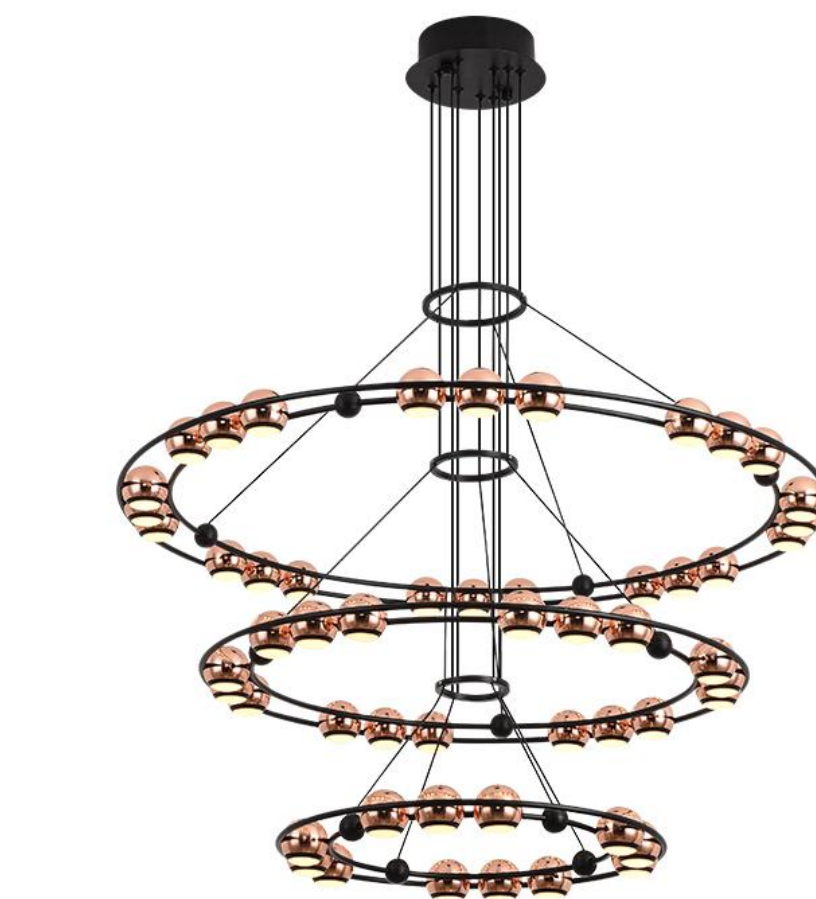

Item: OGS-LD588C

Material: Iron+aluminum+acrylic

Color: Black+rose gold

Light holder: LED*7*3W

lamp body(mm): L950*W70*H1800

Item: OGS-LD588B
Material: Iron+aluminum+acrylic
Color: Black+rose gold
Light holder: LED*16*3W
lamp body(mm): L950*W250*H1800

Item: OGS-LD588A-24+18+12

Material: Iron+aluminum+acrylic

Color: Black+rose gold

Light holder: LED*54*3W

lamp body(mm): D850+D650+D450*

H1800

Item: OGS-LD588A-24+12
Material: Iron+aluminum+acrylic
Color: Black+rose gold
Light holder: LED*36*3W
lamp body(mm): D850+D450*H1800