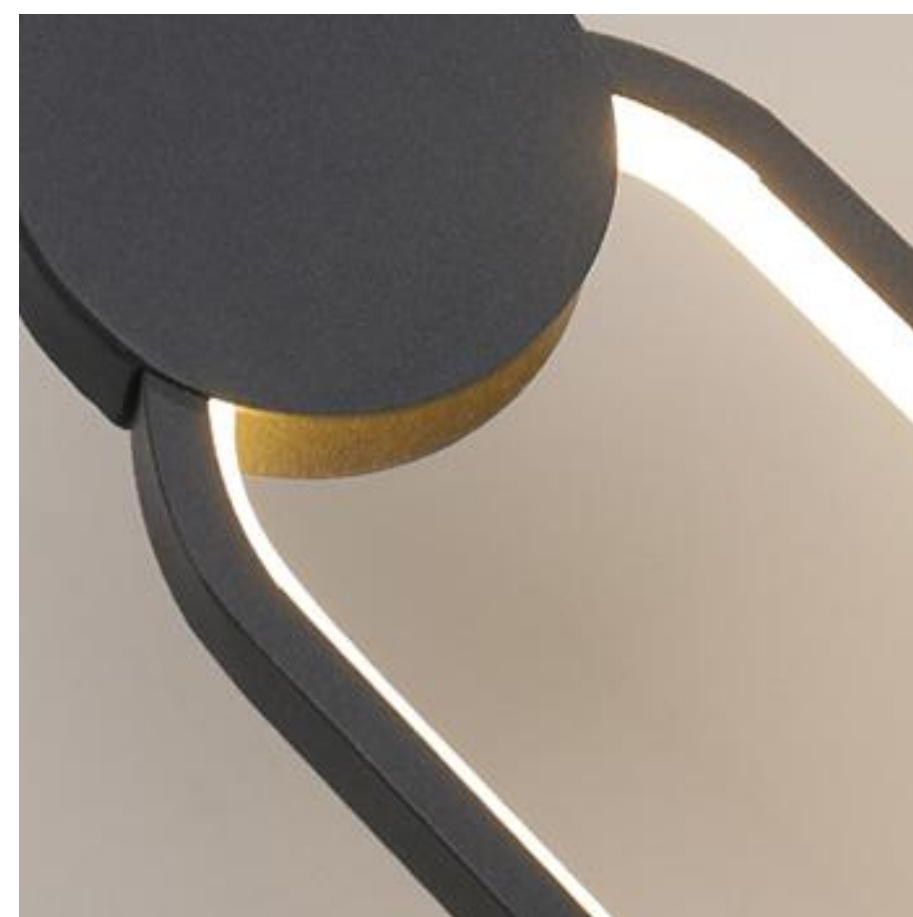

Item: OGS-LD442C
Material: Iron
Color: Black
Light holder: LED*15W
lamp body(mm): D100*380