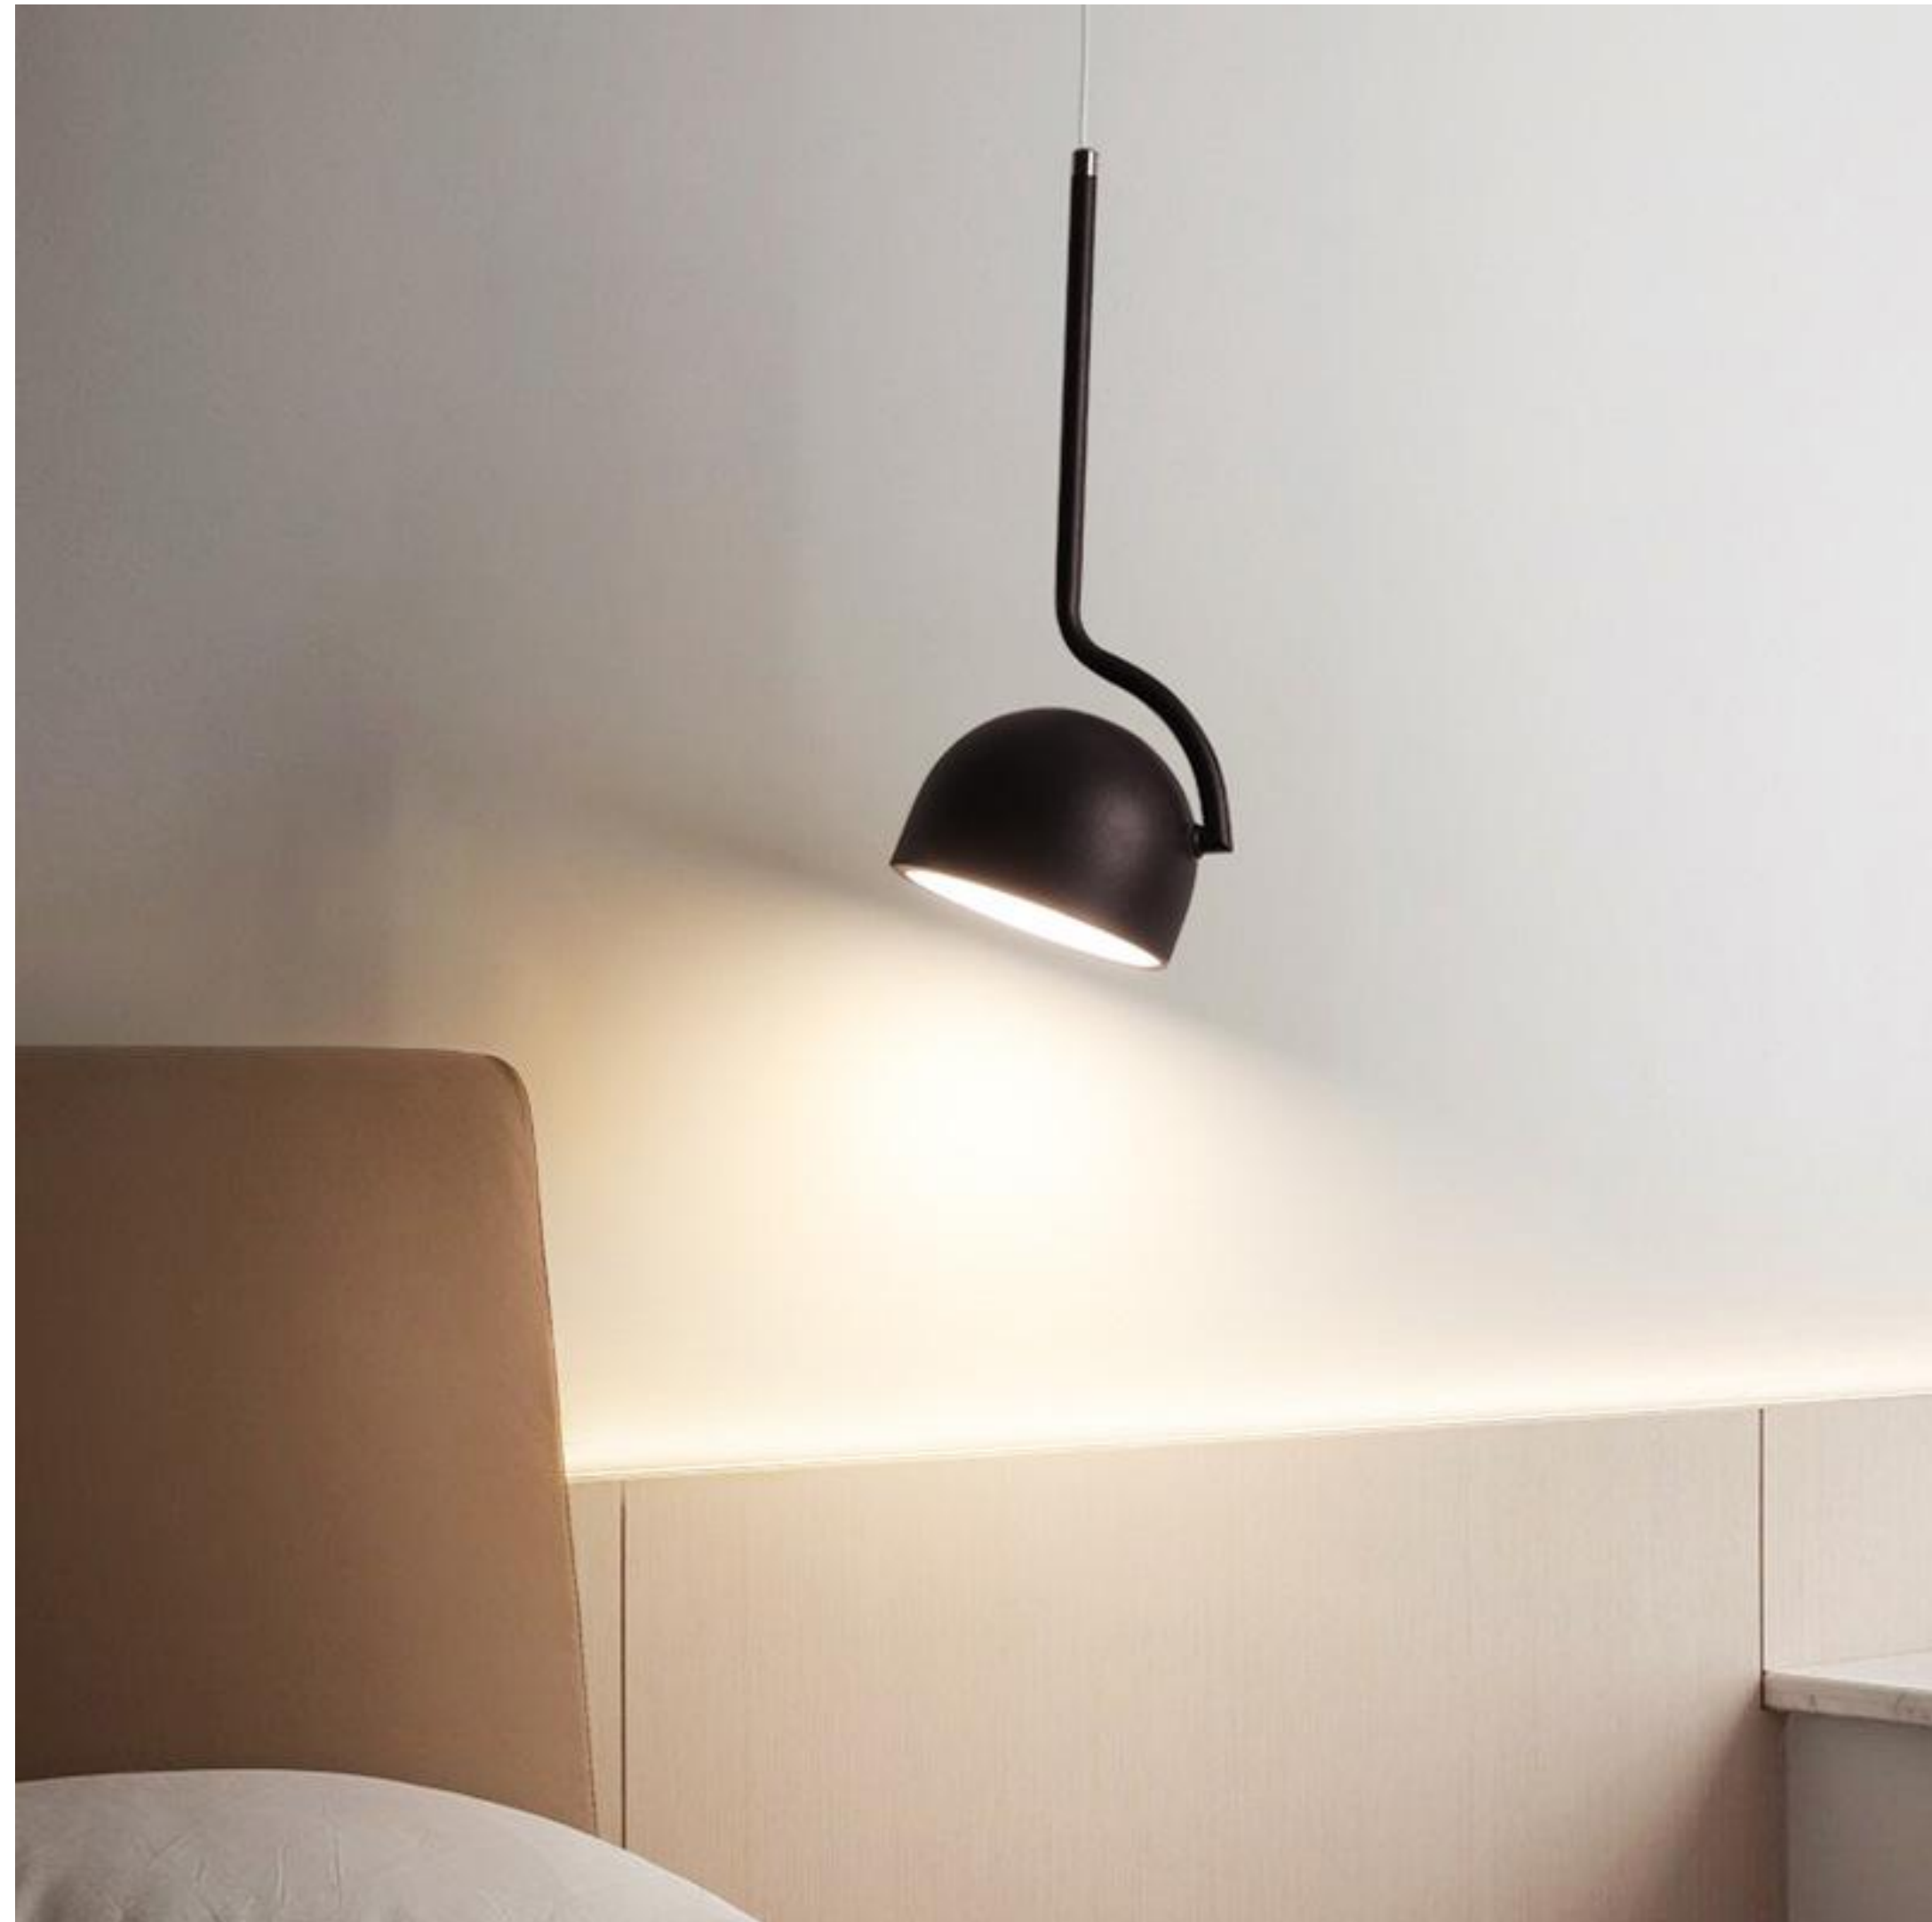

OGS-LD509

OGS-LD510

Item: OGS-LD603B
Material: Hardware+Acrylic
Color: Beige+white
Light holder: LED*68W
Lamp body(mm): L1200*W400*H330

Item: OGS-LD603A
Material: Hardware+Acrylic
Color: Beige+white
Light holder: LED*40W/LED*55W
Lamp body(mm): D650*H320/
D800*H320

Item: OGS-LD602
Material: Yellow Travertine
Color: Red+yellow
Light holder: E27*1
Lamp body(mm): D150*H110/
D150*H160/D150*H170/
D100*H170/D100*H220

Item: OGS-LD601
Material: Iron+Marble
Color: Gold+white
Light holder: LED
Lamp body(mm): D200/D250/
D300/D350

Item: OGS-LD600
Material: Iron
Color: Black
Light holder: LED
Lamp body(mm): D140*H330

Item: OGS-LD599B

Material: Iron+aluminum+plastic

Color: Grey/Blue/Orange

Light holder: LED

Lamp body(mm): D120*H520

Item: OGS-LD599A