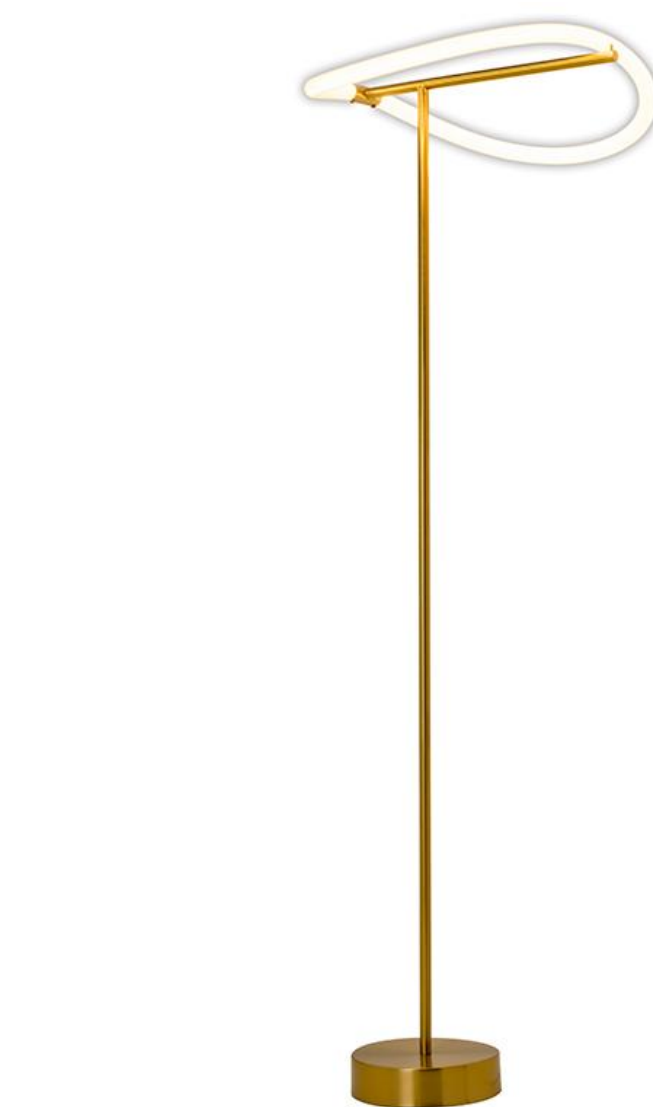

Item: OGS-LD437F-2
Material: Hardware + Silica gel
Color: Gold
Light holder: LED*20W
lamp body(mm): D400*H1500