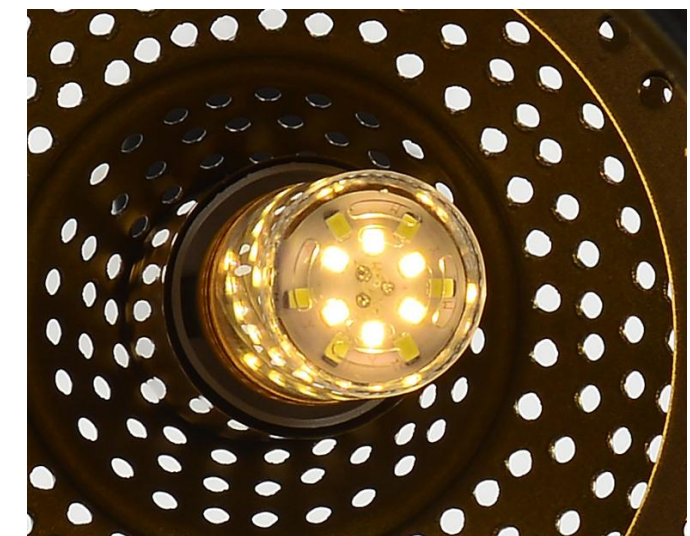

Item: OGS-ML33

Material: Iron

Color: Black

Lamp holder: E27*1

lamp body(mm): D400*H340