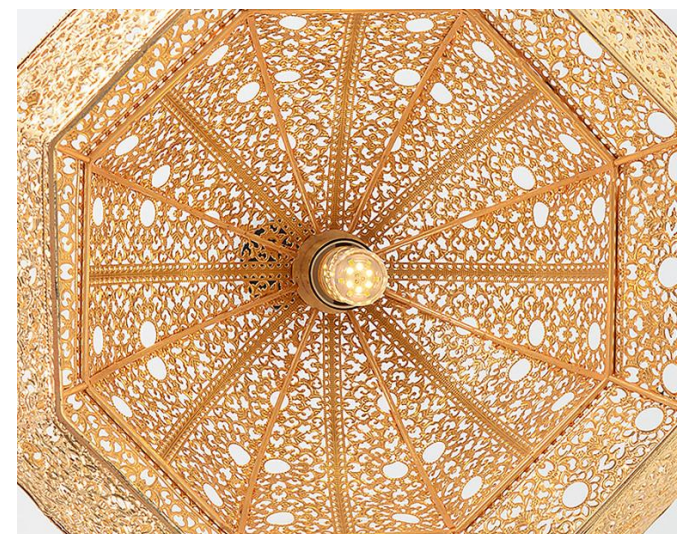

CATALOG

Item: OGS-ML28

Material: Iron

Color: Gold

Lamp holder: E27*1

Lamp body(mm): W400*H310

Item: OGS-ML29A

Material: Iron

Color: Gold

Lamp holder: E27*1

Lamp body(mm): D350*H90

Item: OGS-ML29B

Material: Iron

Color: Black+gold

Lamp holder: E27*1

Lamp body(mm): D350*H100

Item: OGS-ML30

Material: Iron

Color: Gold

Lamp holder: E27*1

Lamp body(mm): W500*W200*H200

Item: OGS-ML31

Material: Iron

Color: Gold

Lamp holder: E27*1

lamp body(mm): D400*H330

Item: OGS-ML32

Material: Iron

Color: Silvery

Lamp holder: E27*1

lamp body(mm): D400*H380

Item: OGS-ML33