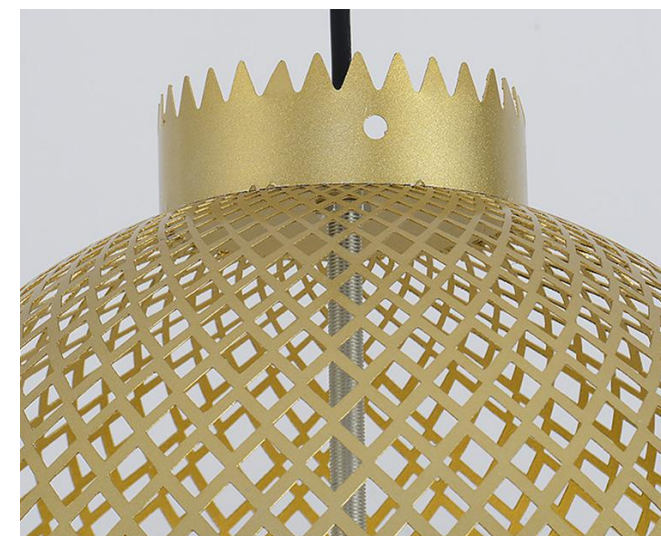

CATALOG

Item: OGS-ML28

Material: Iron

Color: Gold

Lamp holder: E27*1

Lamp body(mm): W400*H310

Item: OGS-ML29A

Material: Iron

Item: OGS-ML30

Material: Iron

Color: Gold

Lamp holder: E27*1

Lamp body(mm): W500*W200*H200

Item: OGS-ML31

Material: Iron

Color: Gold

Item: OGS-ML38

Material: Iron

Color: Gold bronze

Lamp holder: E27*1

lamp body(mm): D300*650

Item: OGS-ML39

Material: Iron

Color: Gold

Lamp holder: E27*1

lamp body(mm): D300*H300

Item: OGS-ML40

Material: Iron

Color: Silvery bronze

Lamp holder: E27*1

lamp body(mm): D300*H600

Item: OGS-ML41