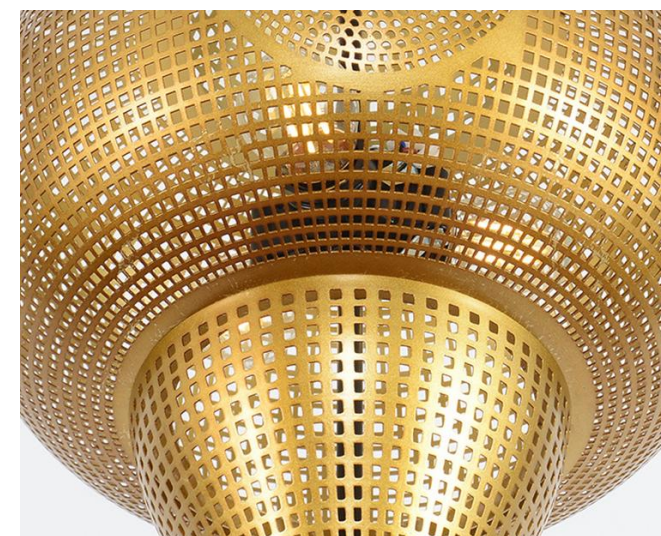

Item: OGS-ML44C

Material: Iron

Color: Gold

Lamp holder: E27*1

lamp body(mm): D300*H600