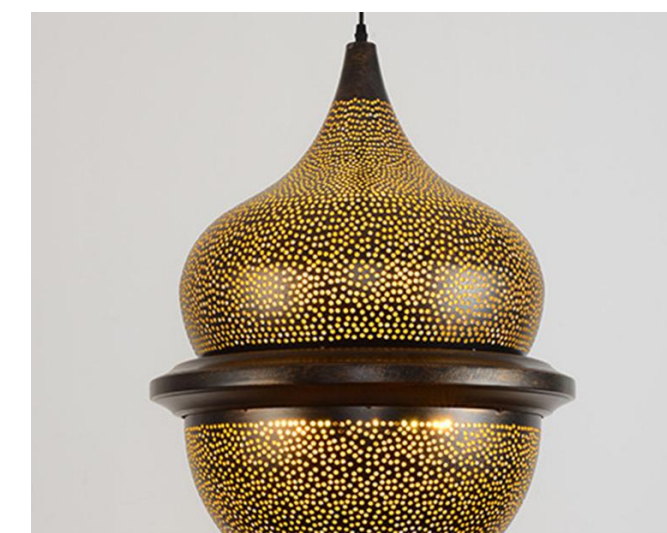

Item: OGS-ML46

Material: Iron

Color: Bronze

Lamp holder: E27*1

lamp body(mm): D450*H900