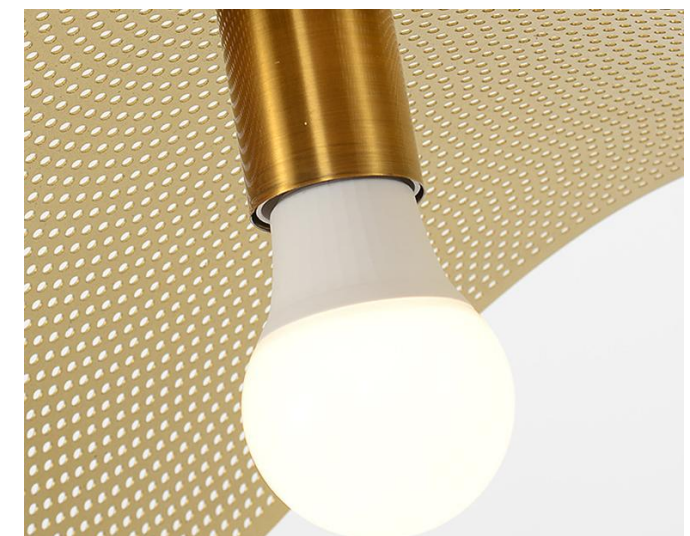

CATALOG

Item: OGS-ML28

Material: Iron

Color: Gold

Lamp holder: E27*1

Lamp body(mm): W400*H310

Item: OGS-ML29A

Material: Iron

Color: Gold

Lamp holder: E27*1

Lamp body(mm): D350*H90

Item: OGS-ML29B

Material: Iron

Color: Black+gold

Lamp holder: E27*1

Lamp body(mm): D350*H100

Item: OGS-ML30

Material: Iron

Color: Gold

Lamp holder: E27*1

Lamp body(mm): W500*W200*H200

Item: OGS-ML31

Material: Iron

Color: Gold

Lamp holder: E27*1

lamp body(mm): D400*H330

Item: OGS-ML32

Material: Iron

Color: Silvery

Lamp holder: E27*1

lamp body(mm): D400*H380

Item: OGS-ML33